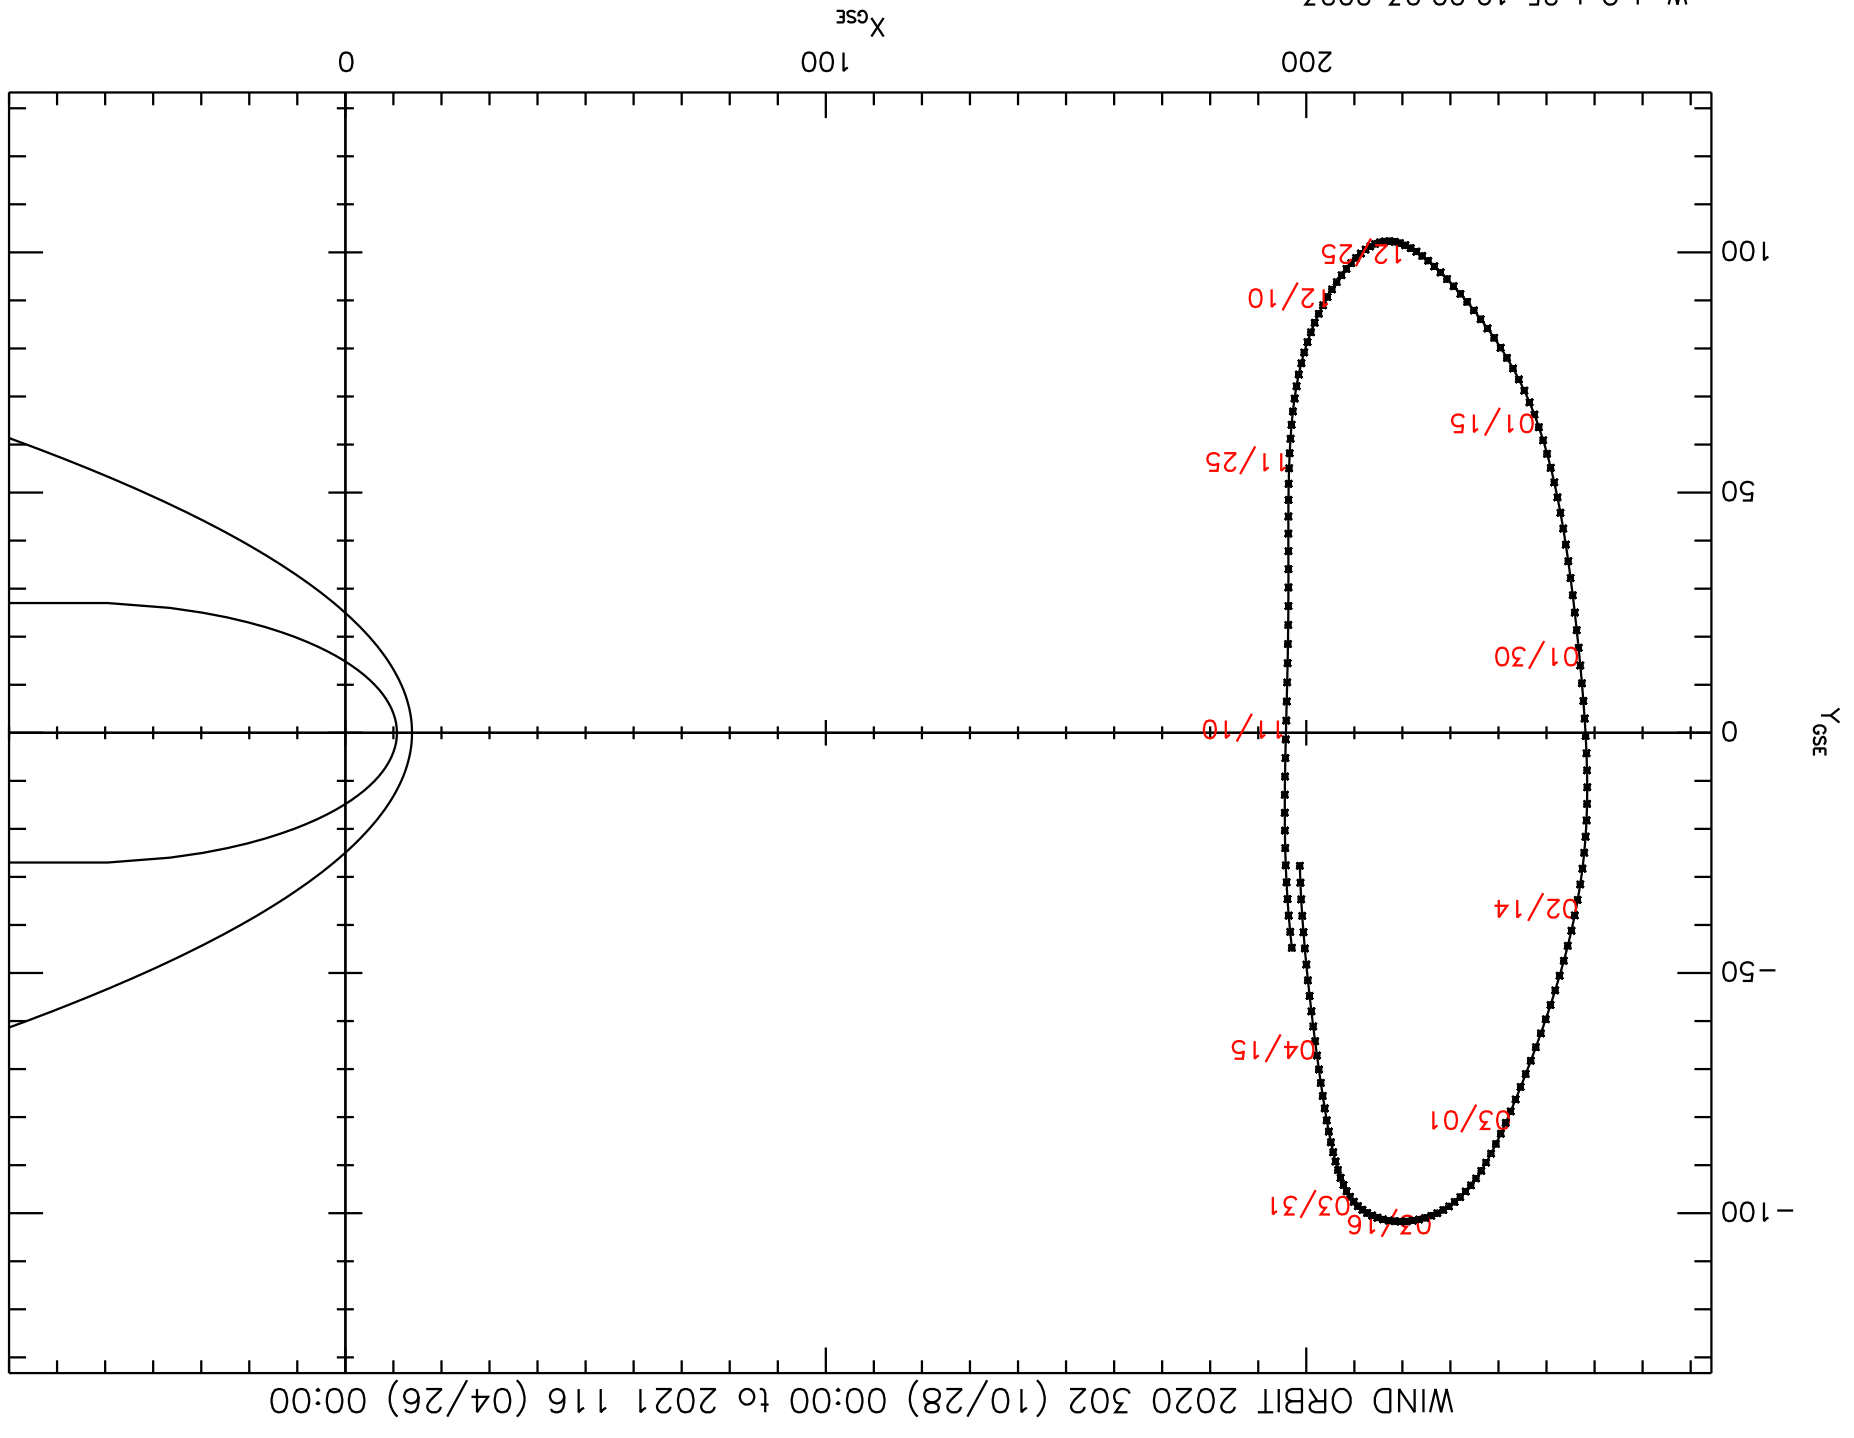

Wed Oct 25 19:00:03 2023

WIND ORBIT 2020 302 (10/28) 00:00 to 2021 116 (04/26) 00:00