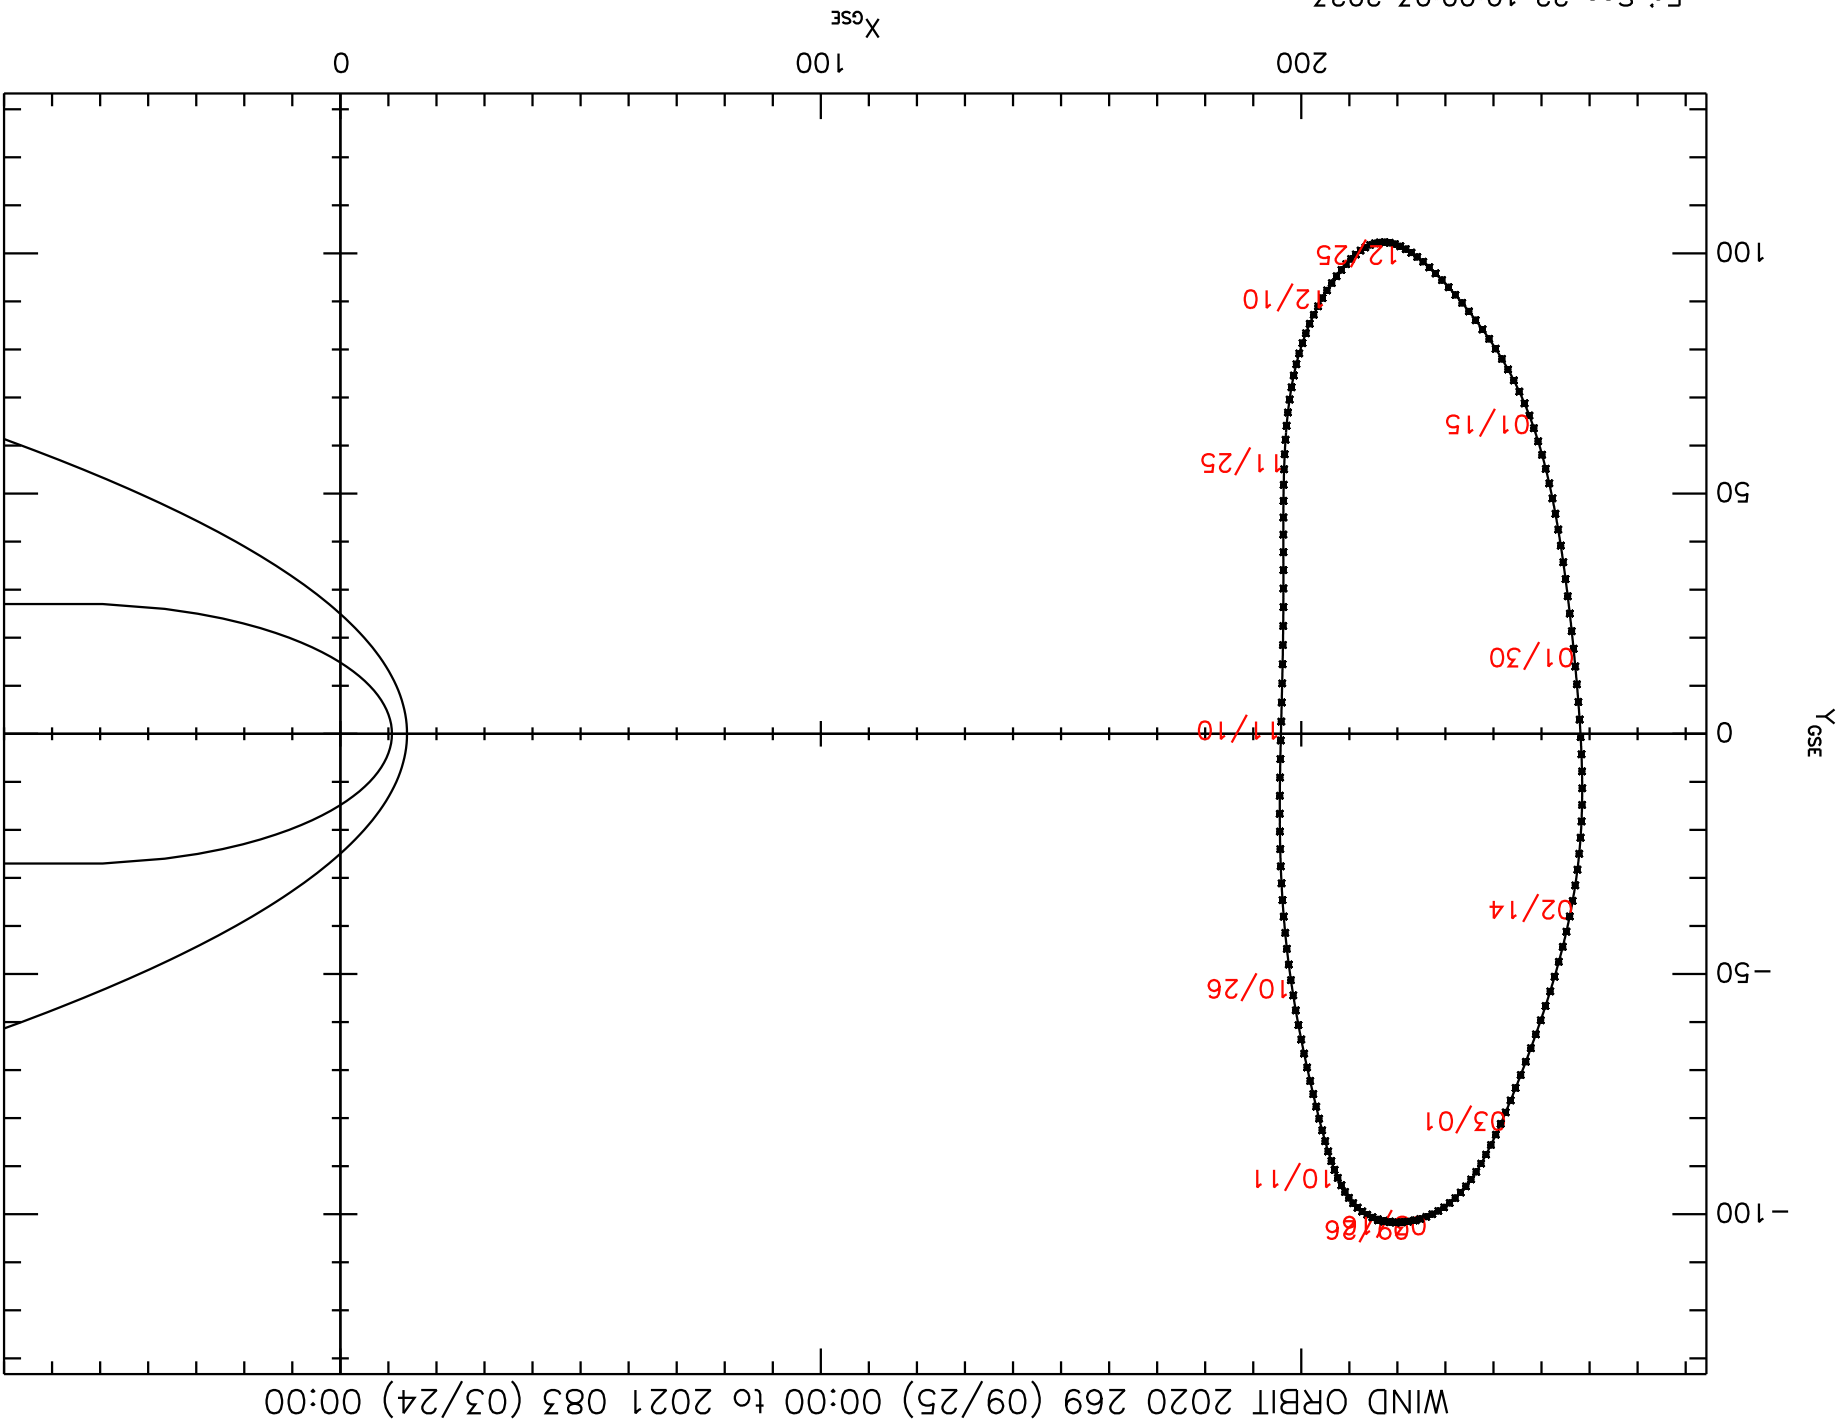

Fri Sep 22 19:00:03 2023

WIND ORBIT 2020 269 (09/25) 00:00 to 2021 083 (03/24) 00:00