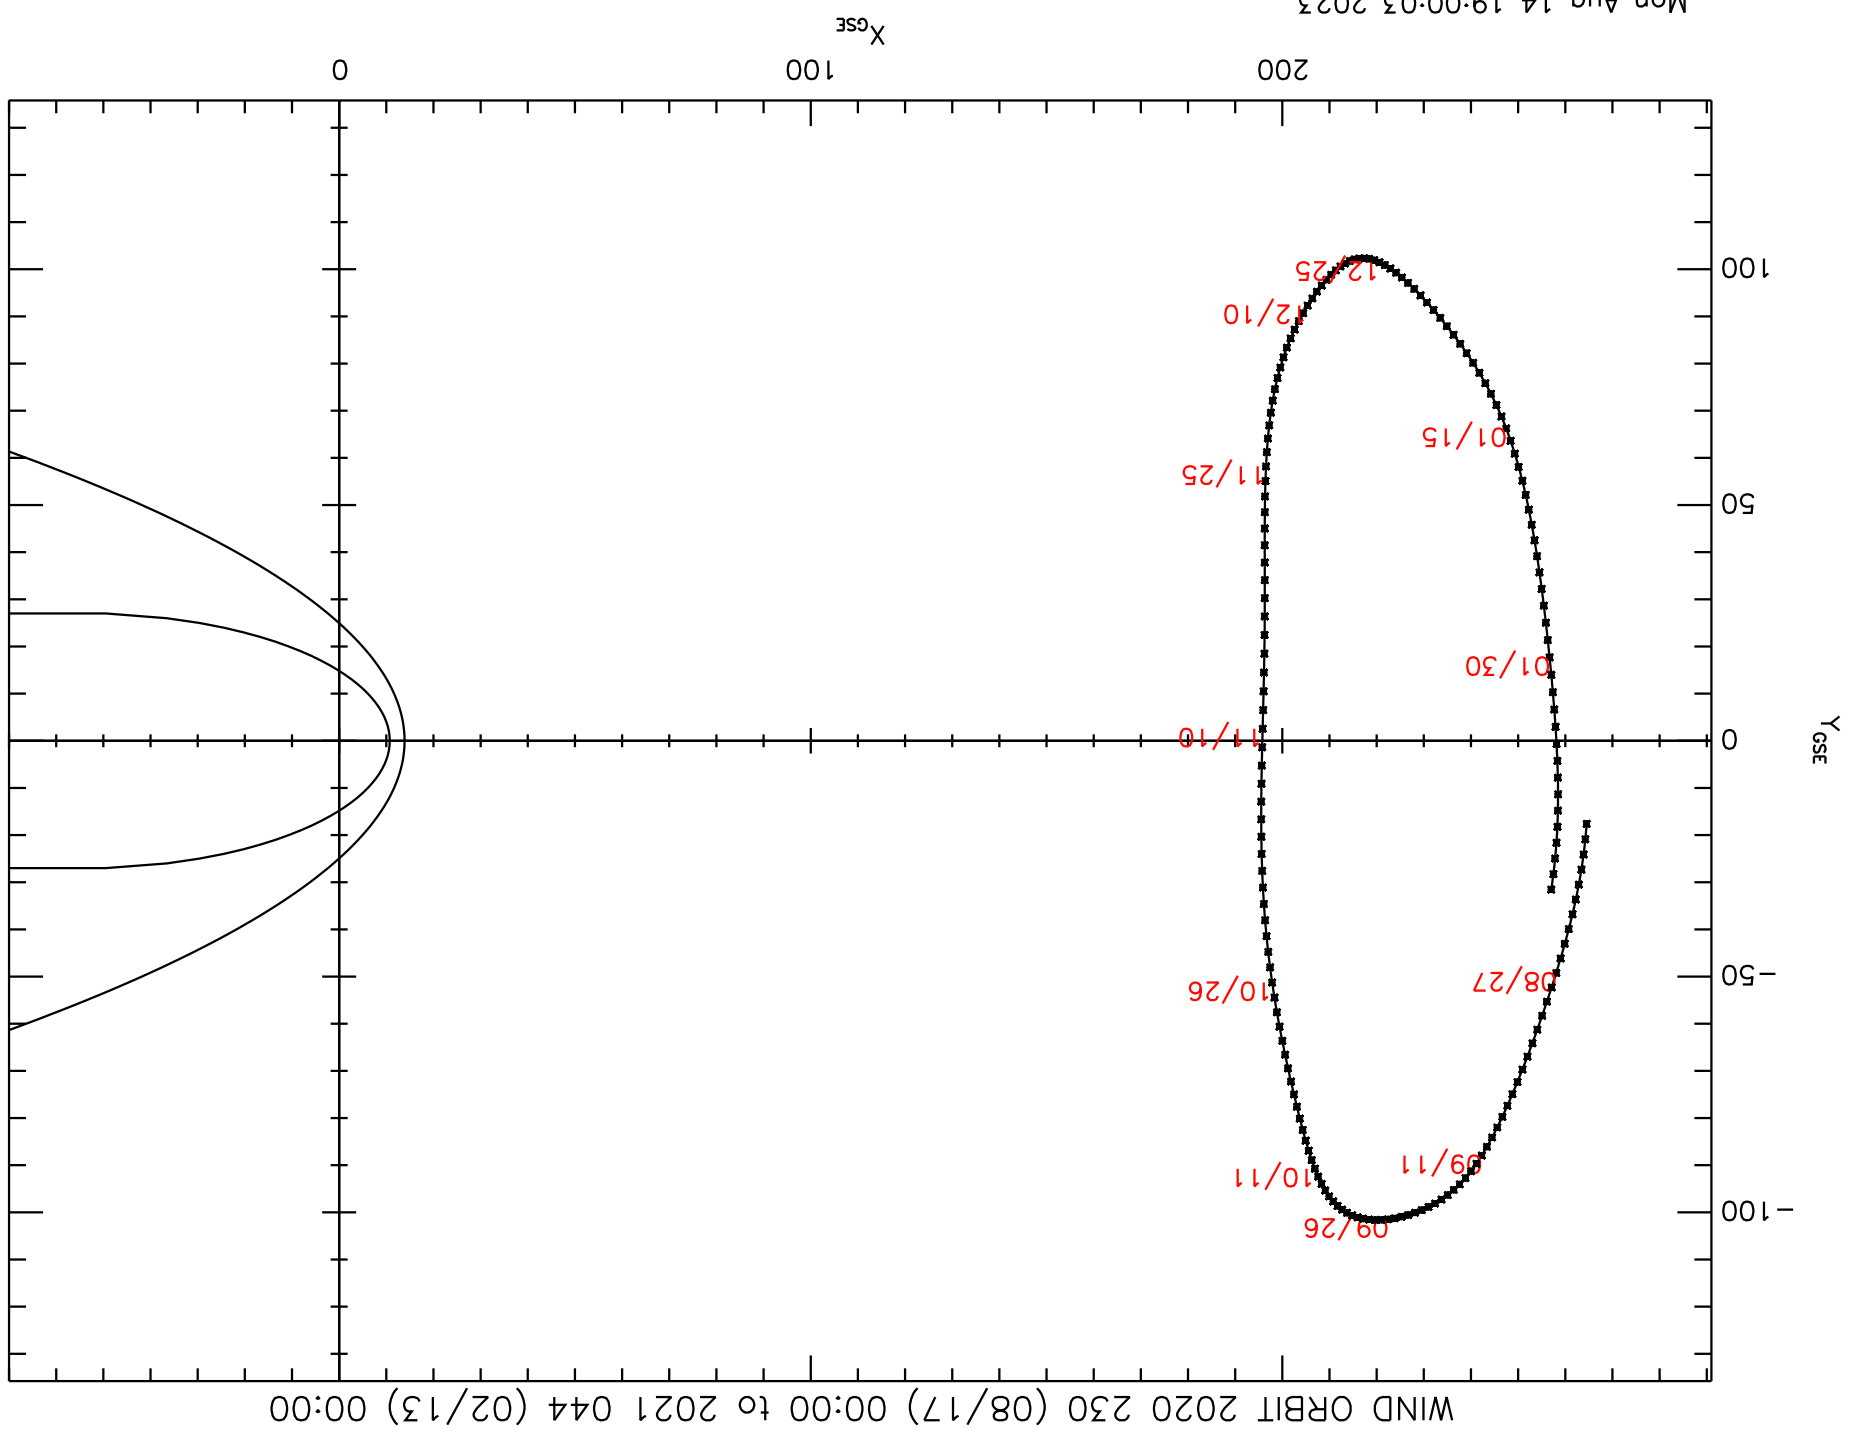

Mon Aug 14 19:00:03 2023

WIND ORBIT 2020 230 (08/17) 00:00 to 2021 044 (02/13) 00:00

X_{GSE}

Y_{GSE}