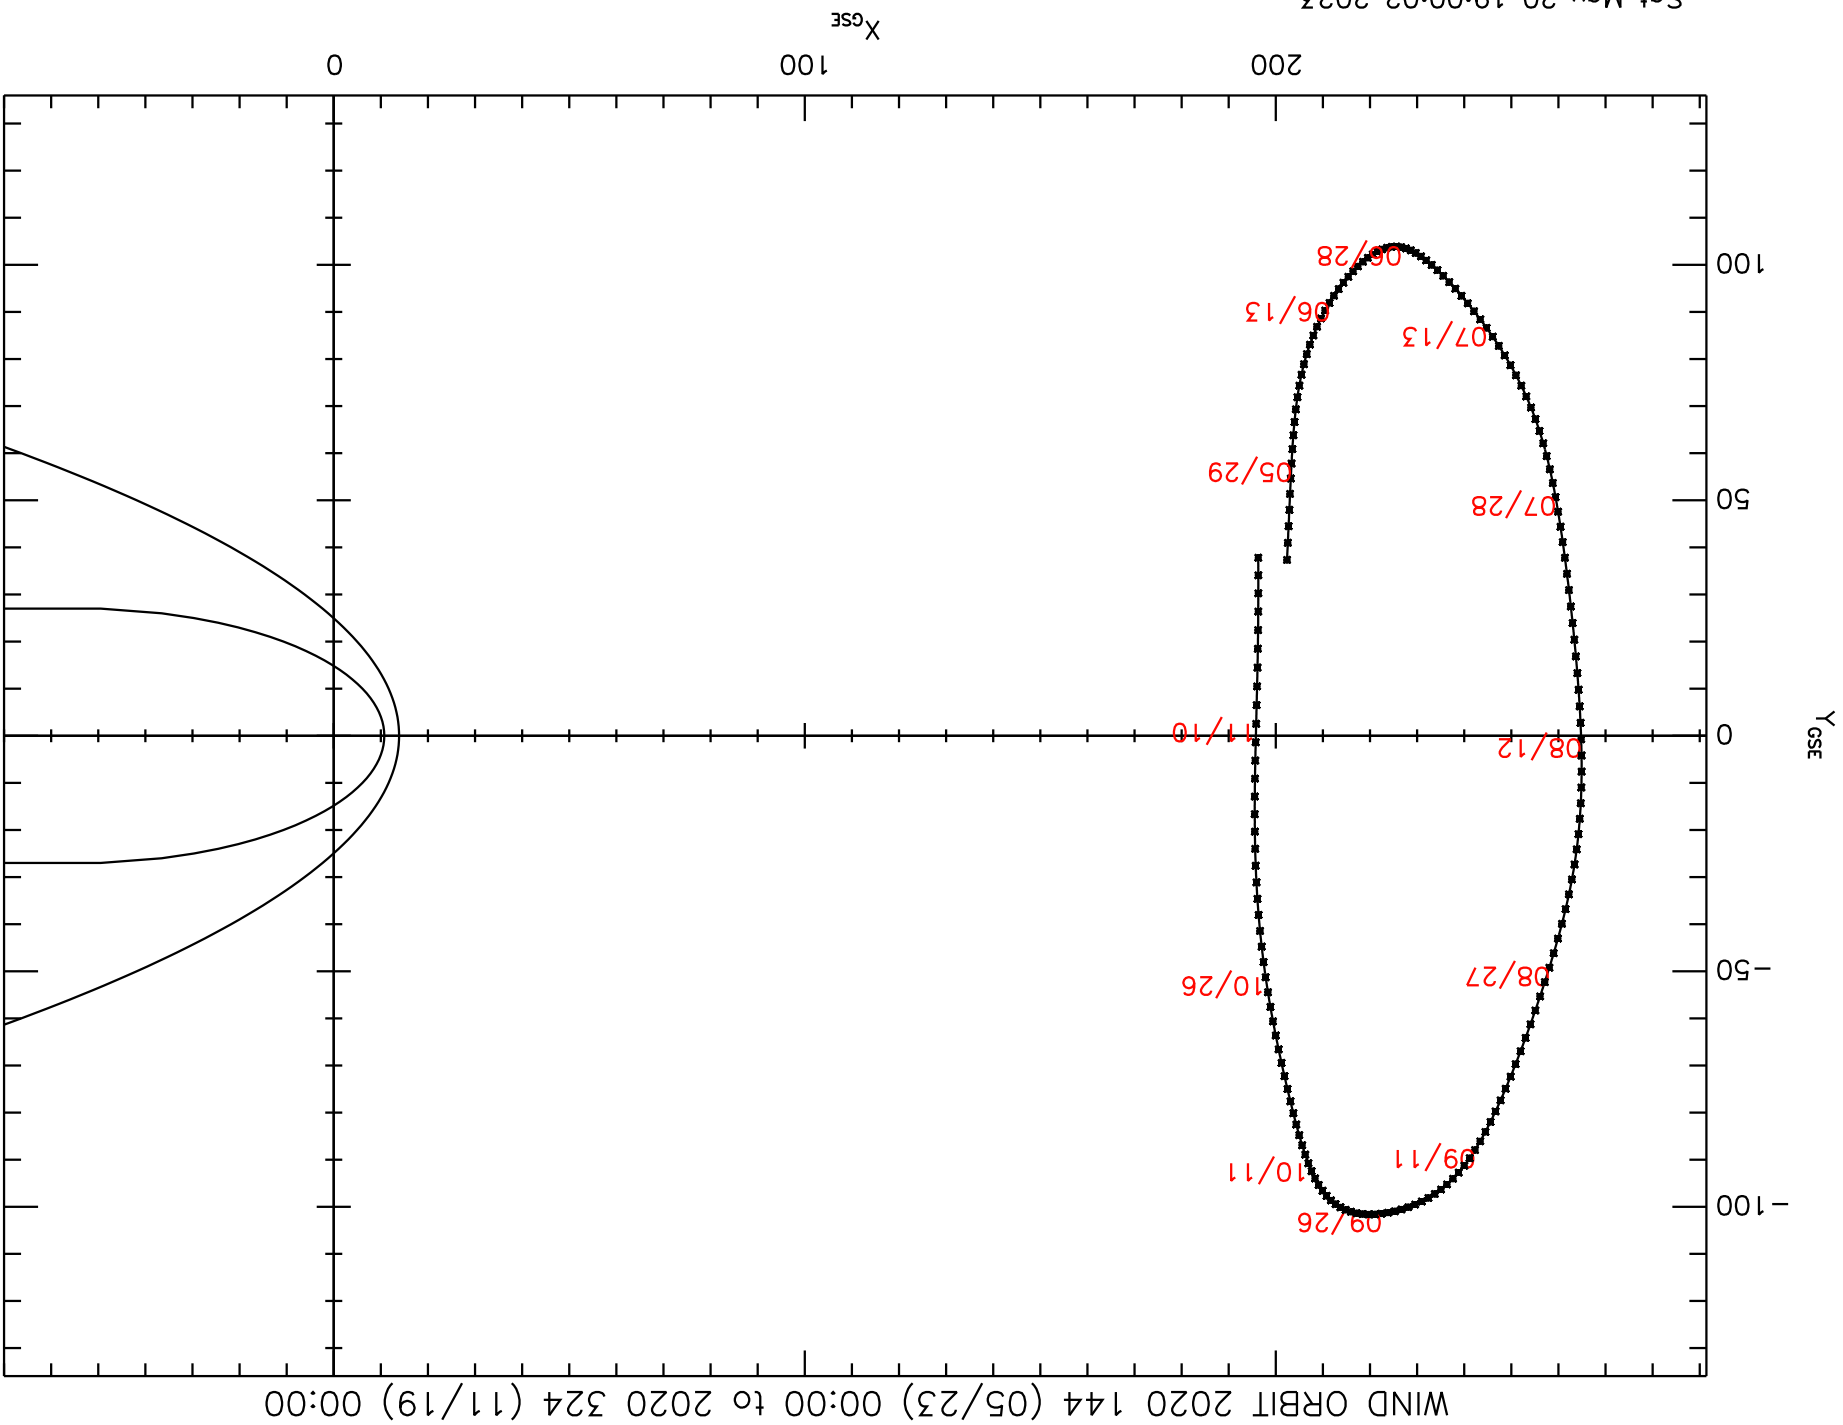

Sat May 20 19:00:02 2023

WIND ORBIT 2020 144 (05/23) 00:00 to 2020 324 (11/19) 00:00