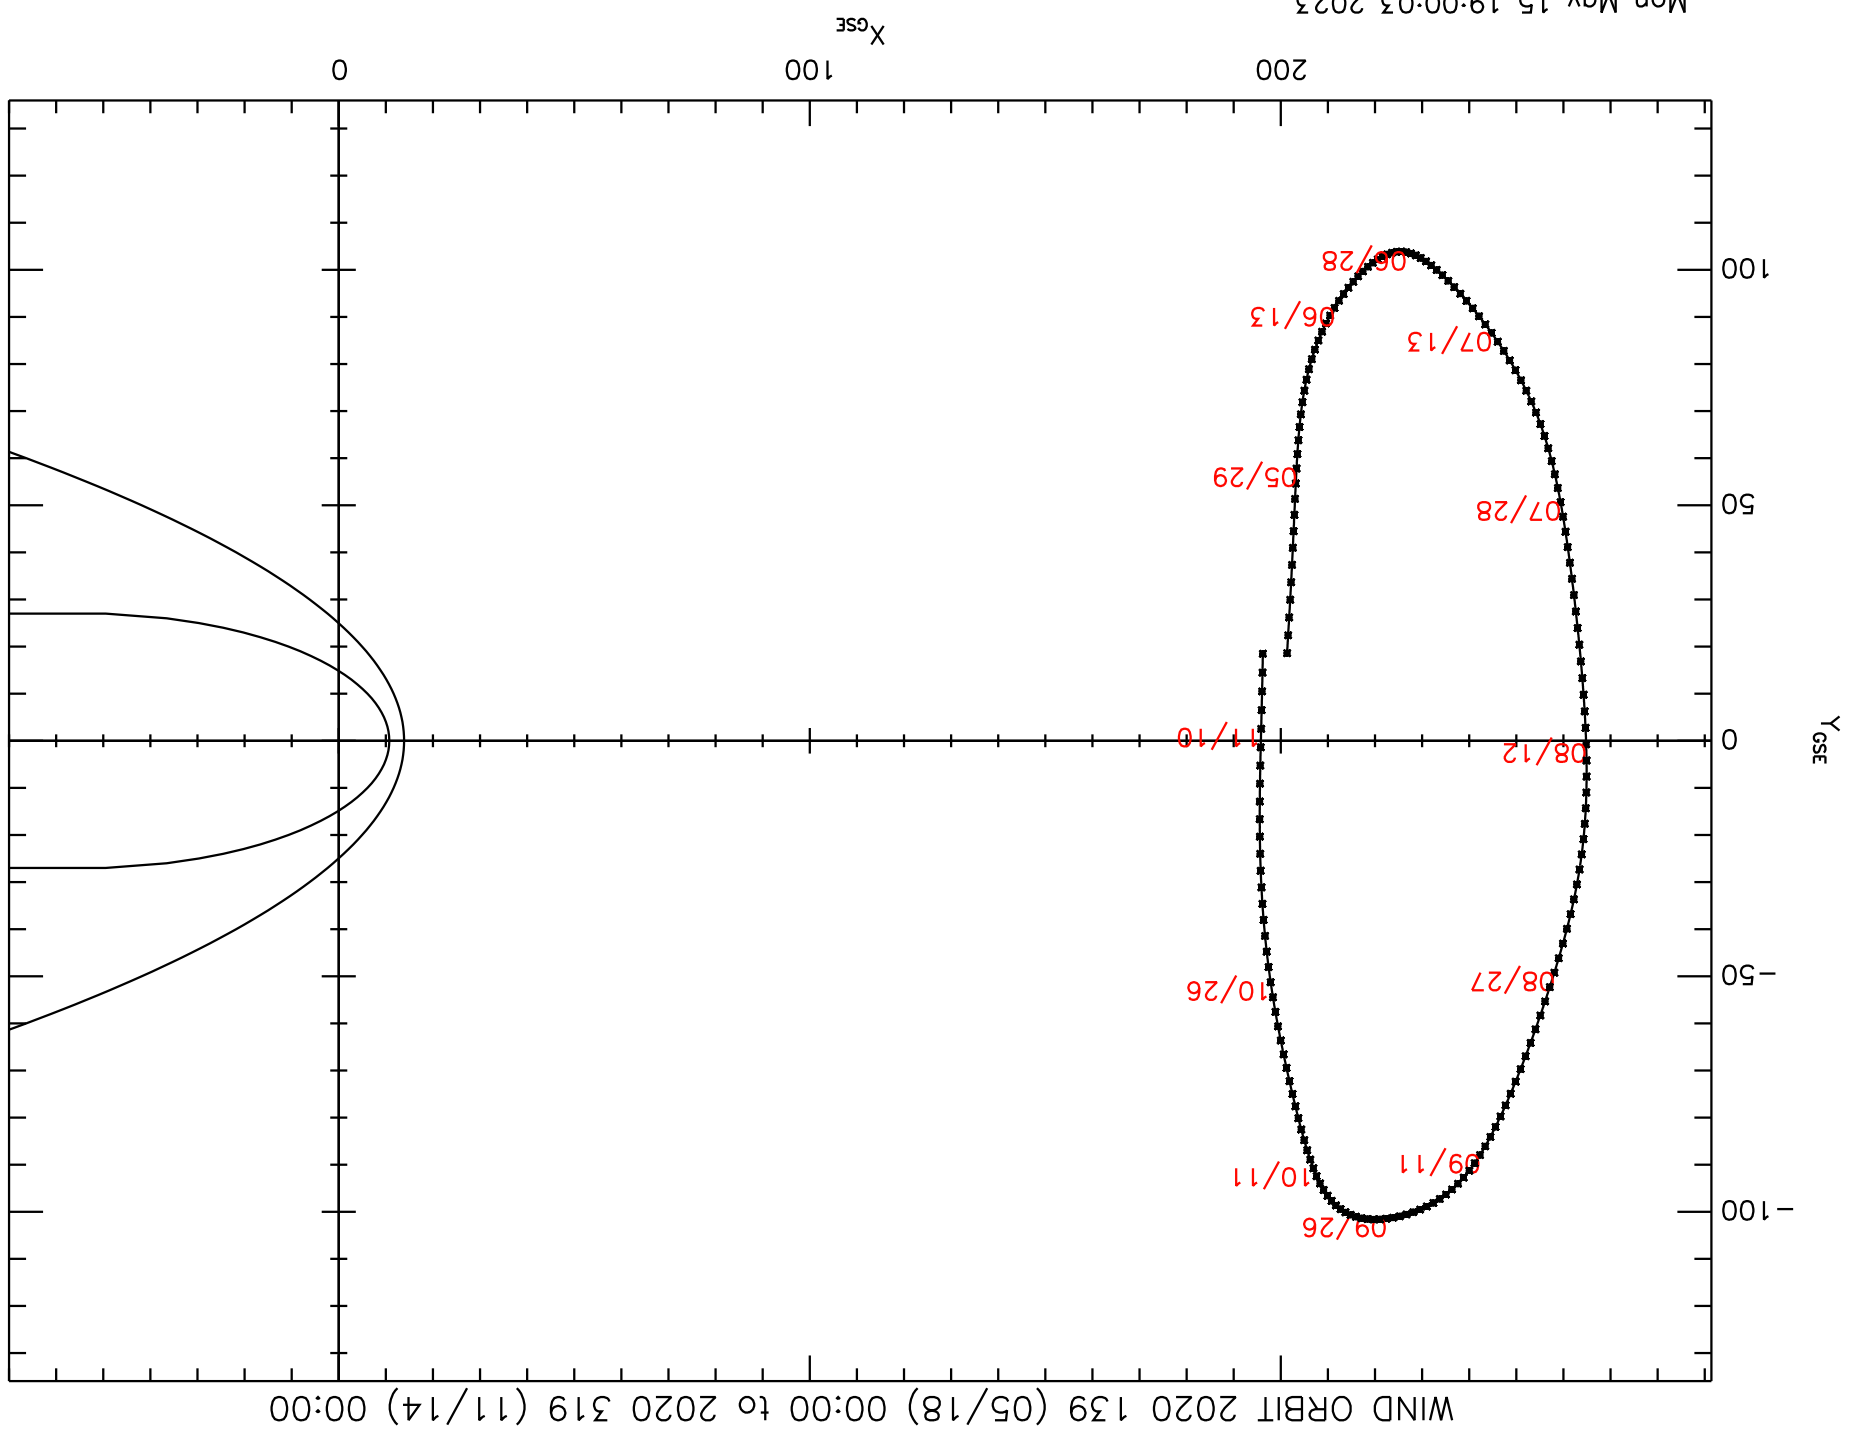

Mon May 15 19:00:03 2023

WIND ORBIT 2020 139 (05/18) 00:00 to 2020 319 (11/14) 00:00