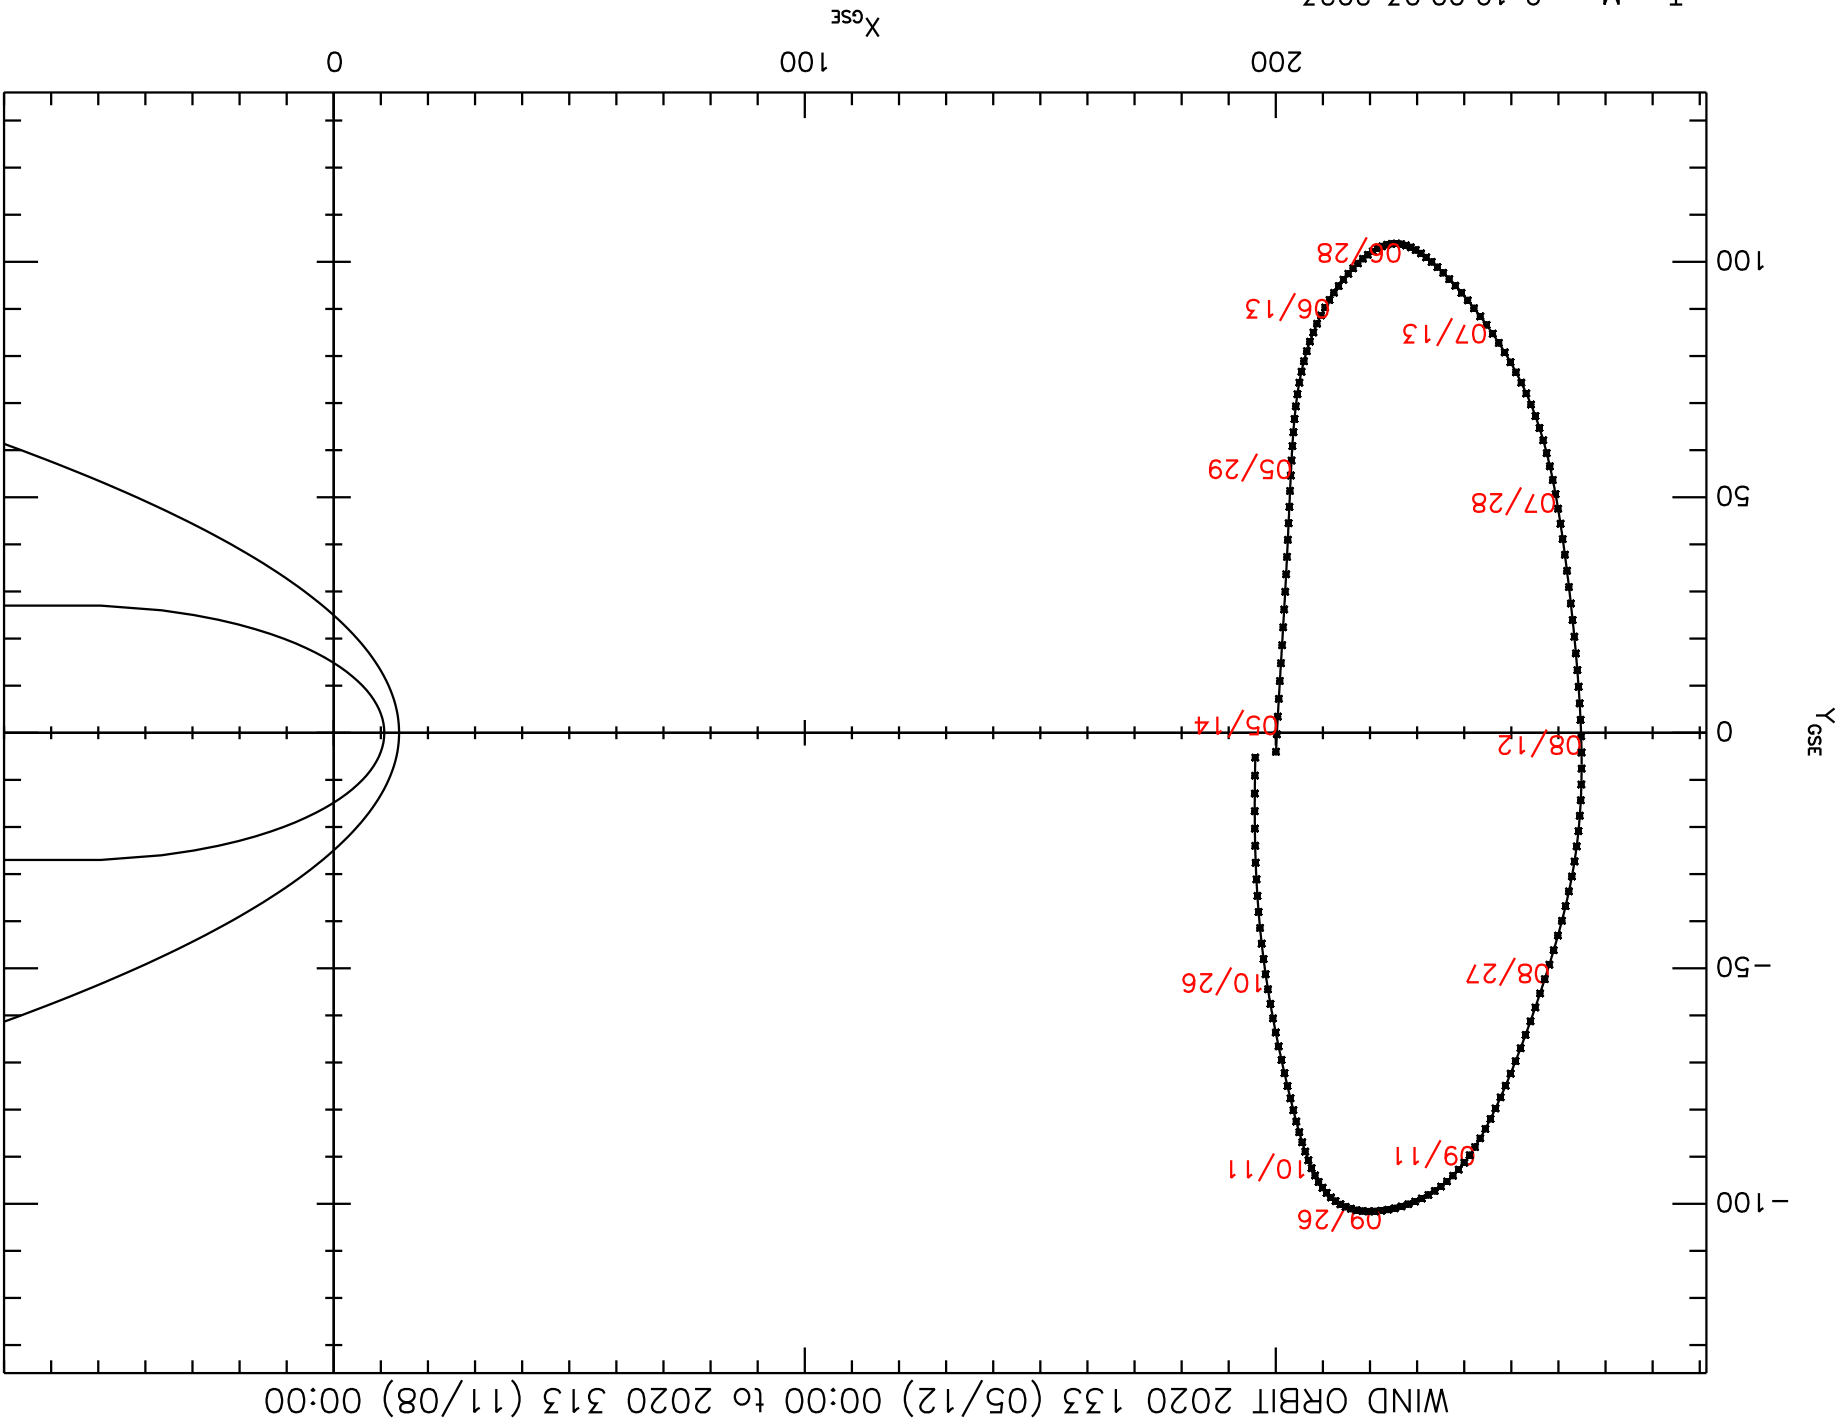

Tue May 9 19:00:03 2023

WIND ORBIT 2020 133 (05/12) 00:00 to 2020 313 (11/08) 00:00