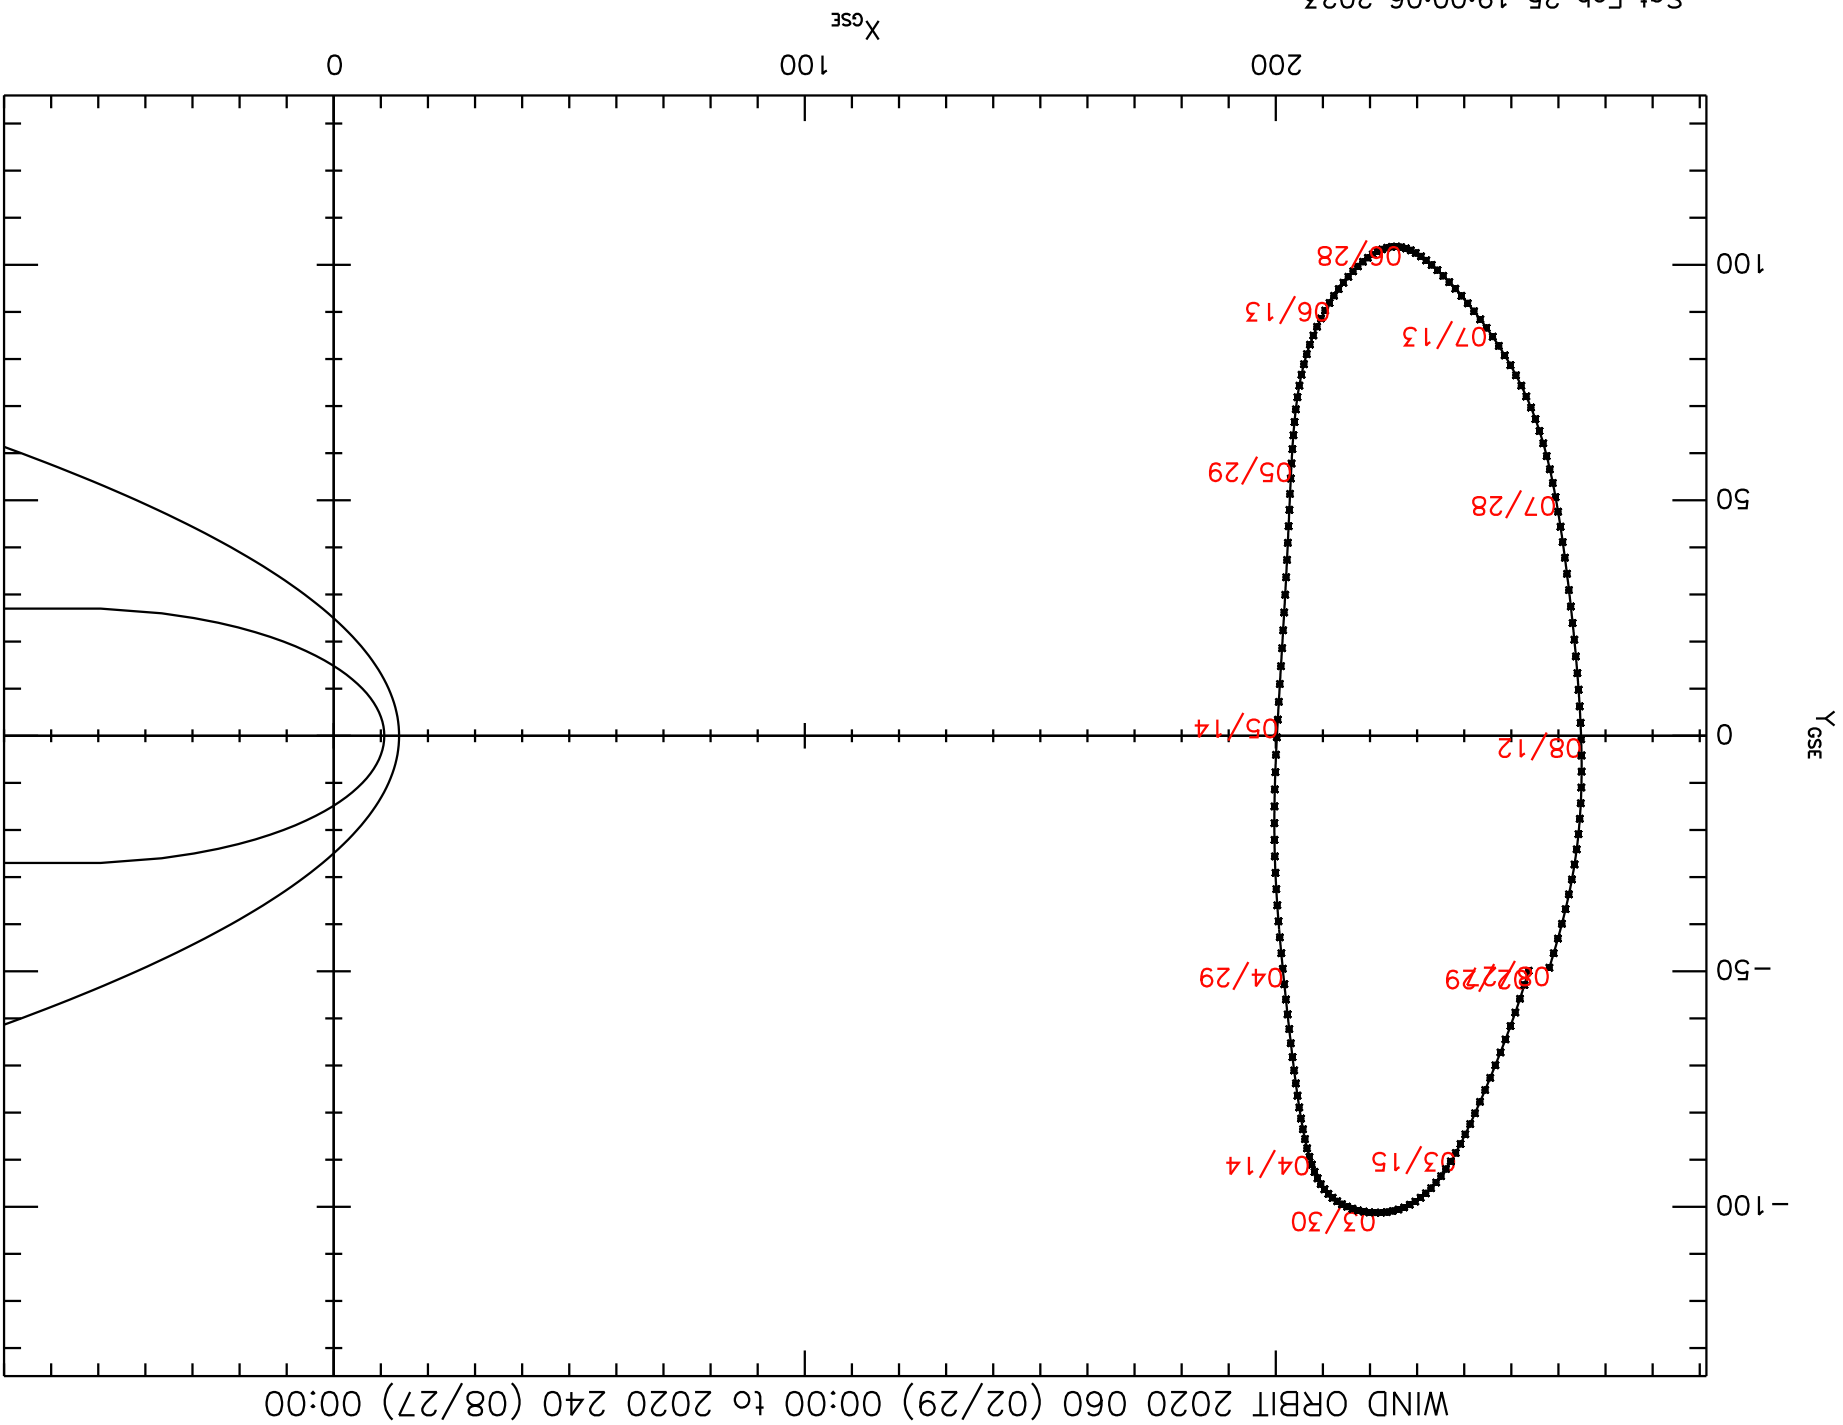

Sat Feb 25 19:00:06 2023

WIND ORBIT 2020 060 (02/29) 00:00 to 2020 240 (08/27) 00:00