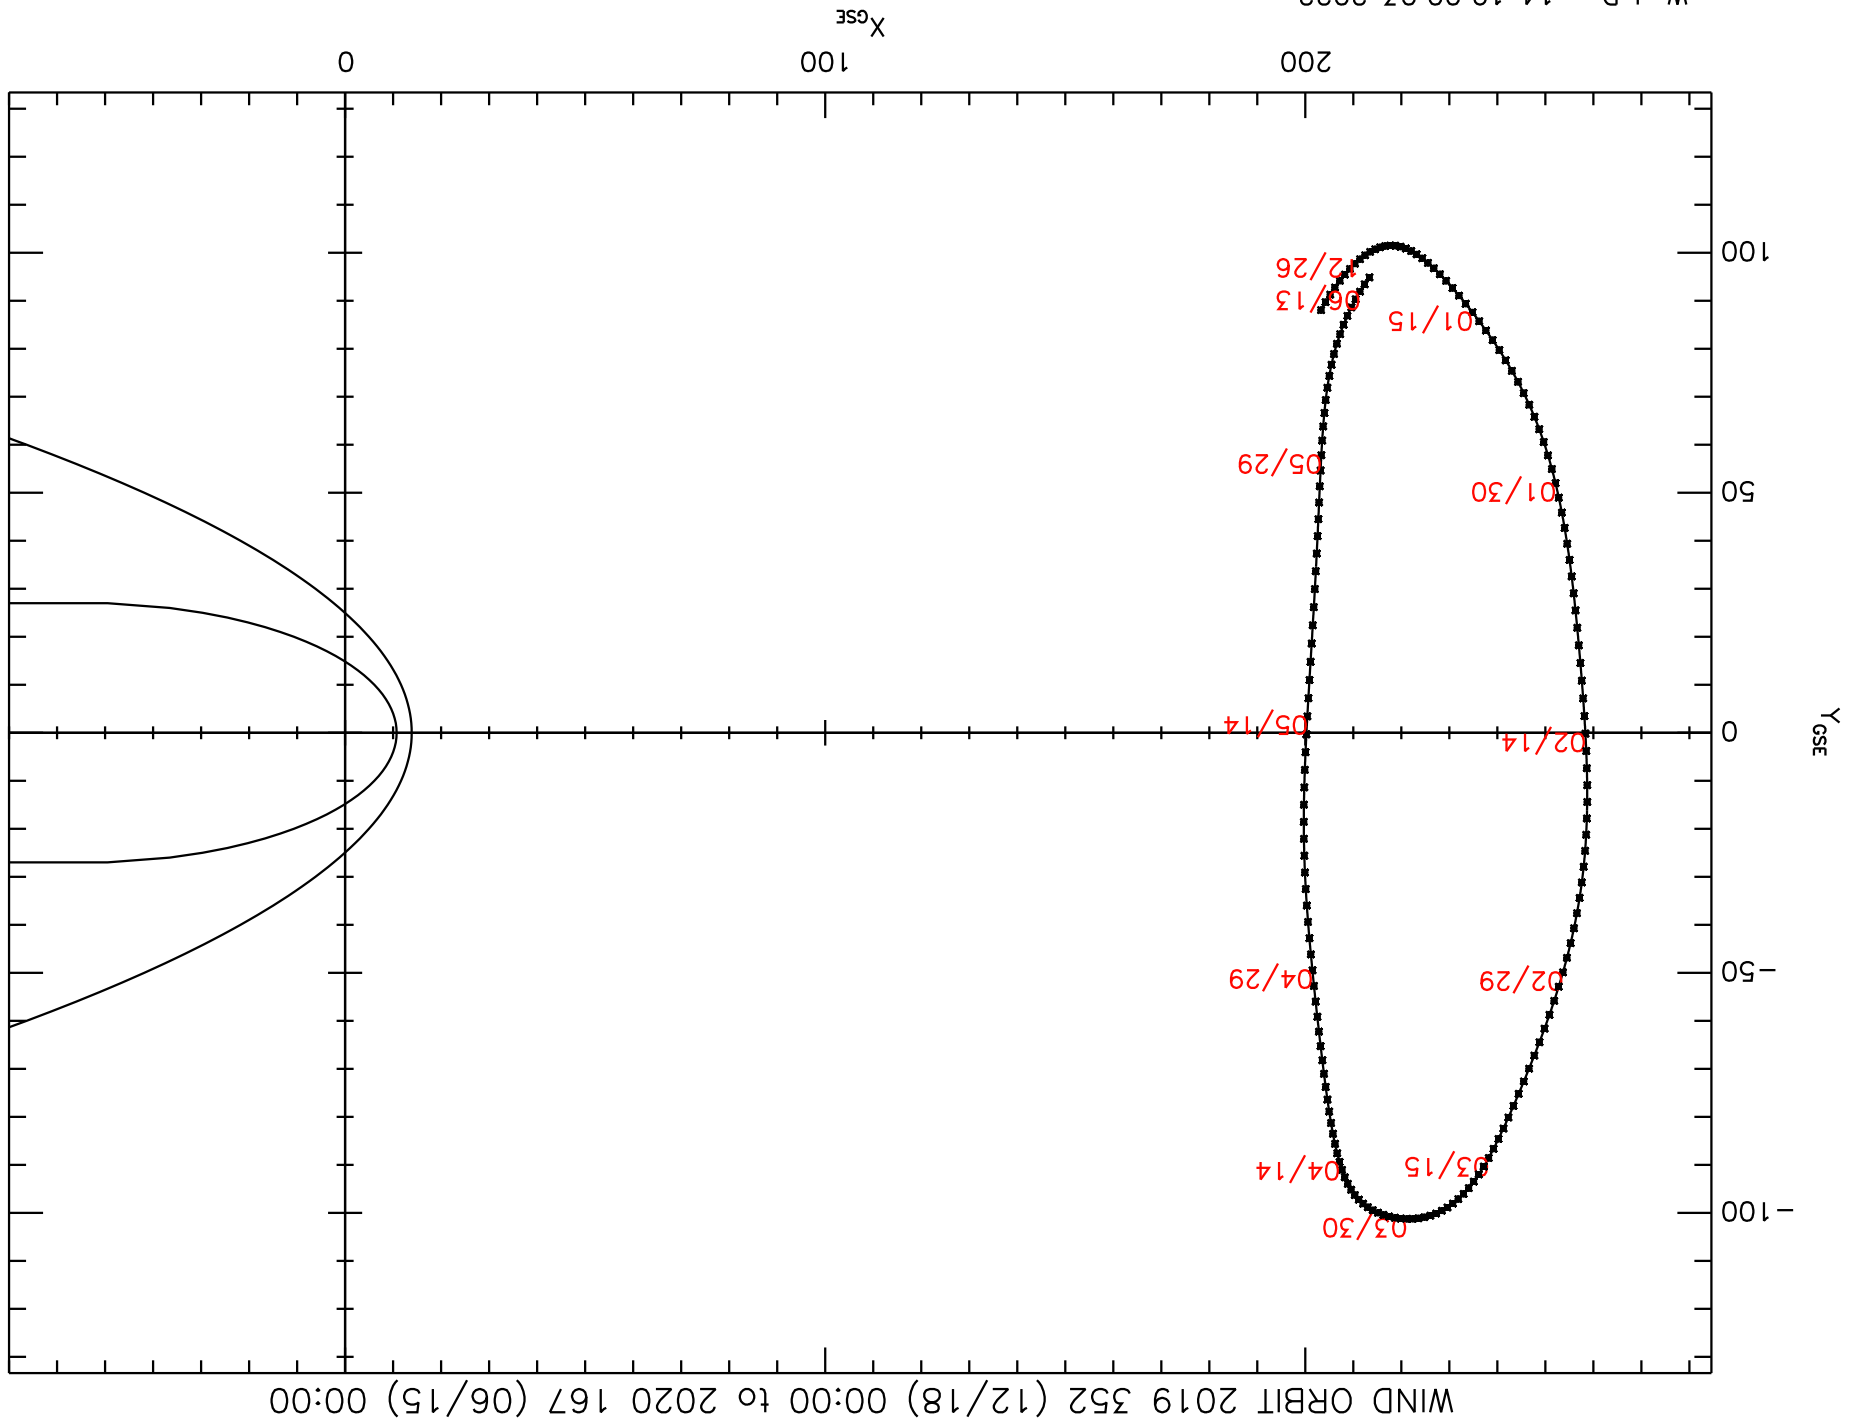

Wed Dec 14 19:00:03 2022

WIND ORBIT 2019 352 (12/18) 00:00 to 2020 167 (06/15) 00:00