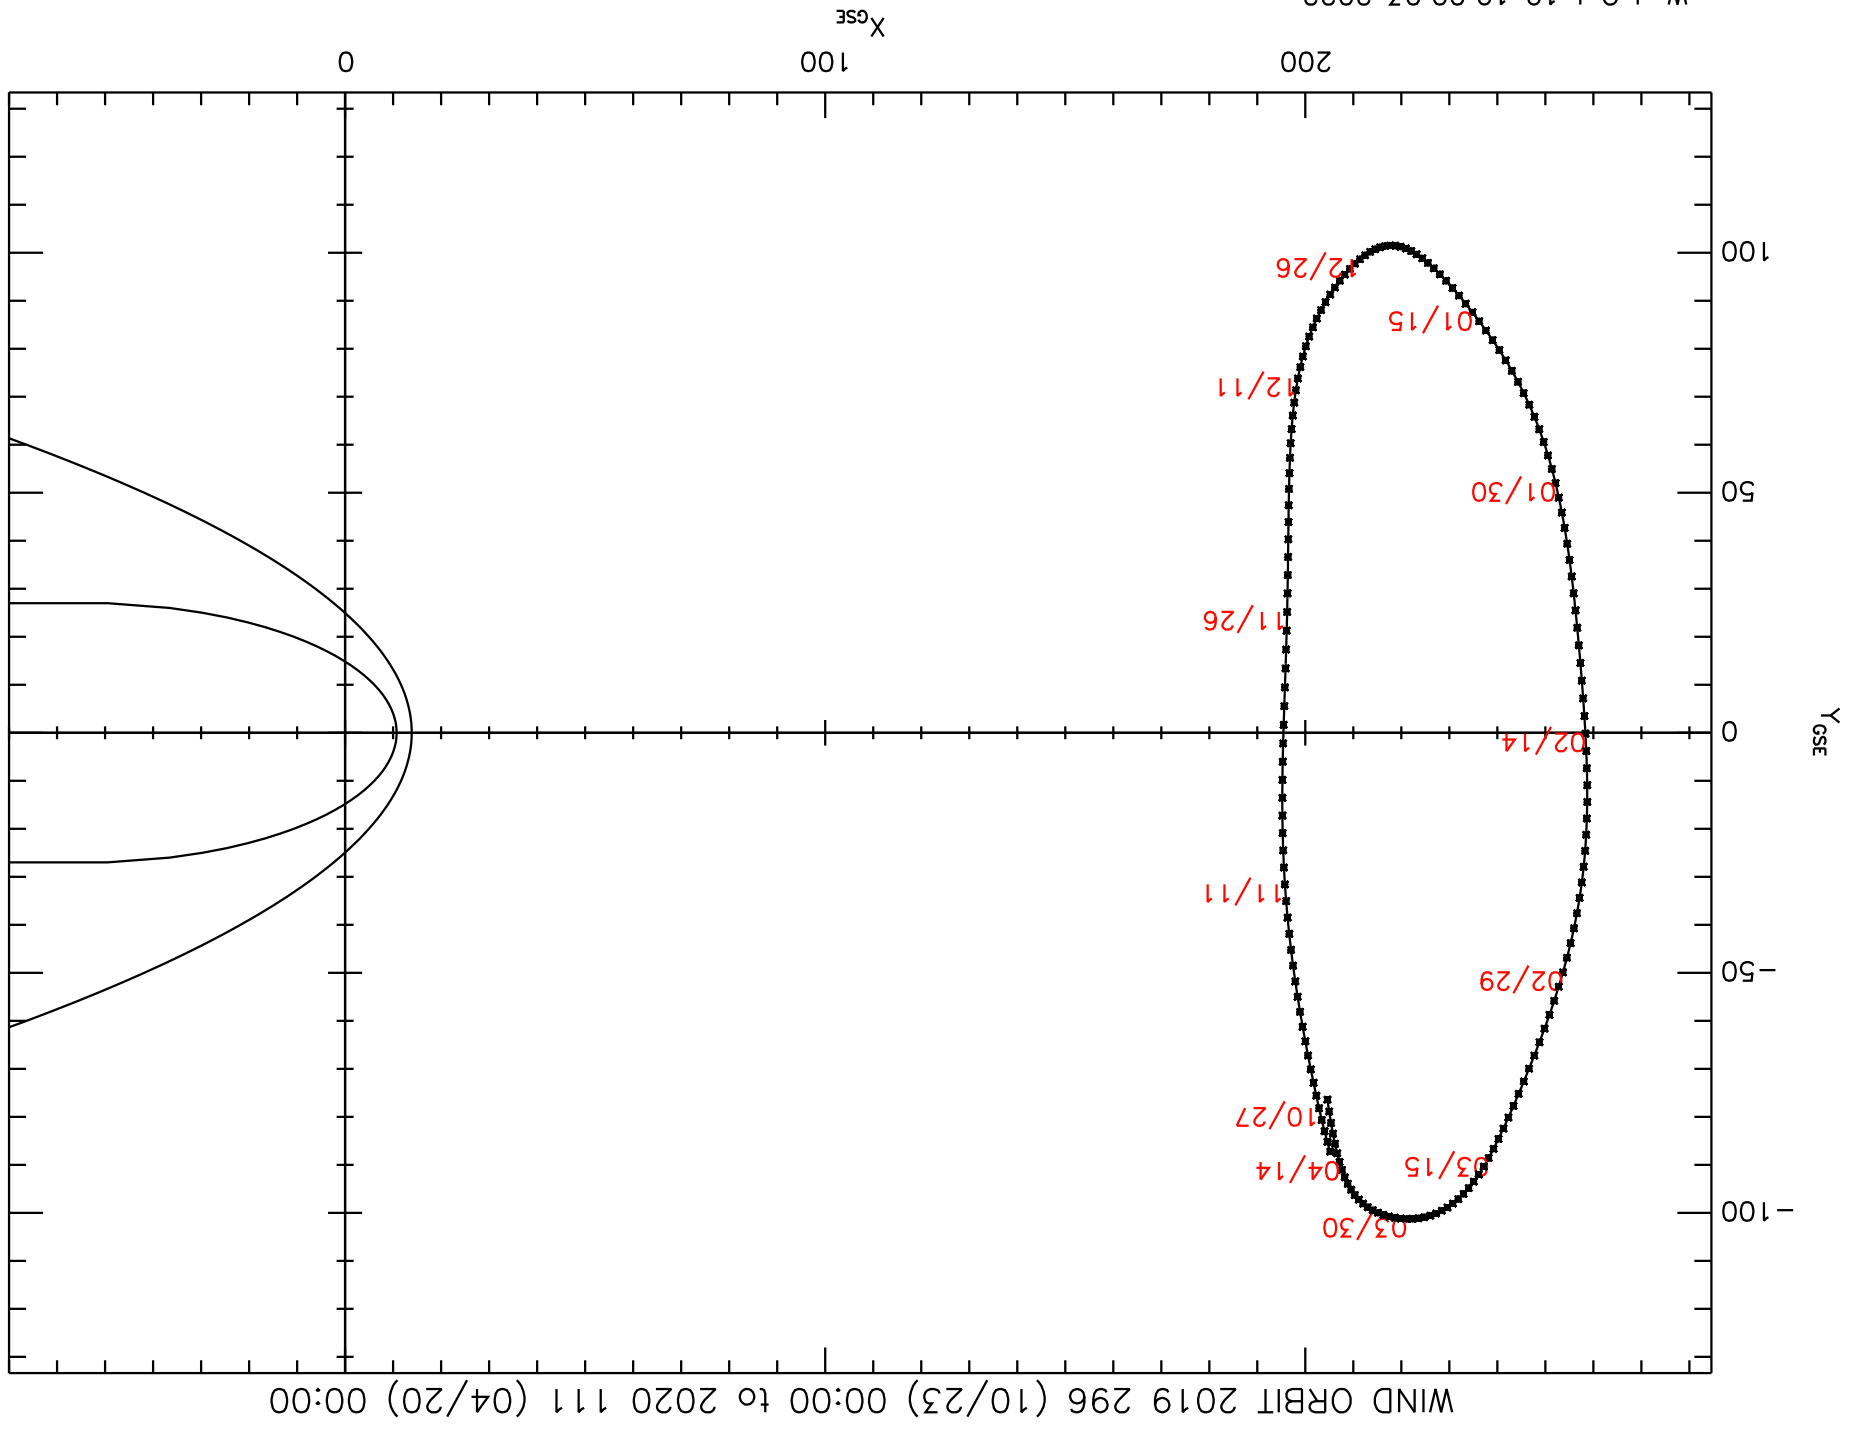

Wed Oct 19 19:00:03 2022

WIND ORBIT 2019 296 (10/23) 00:00 to 2020 111 (04/20) 00:00

X<sub>GSE</sub>

Y<sub>GSE</sub>