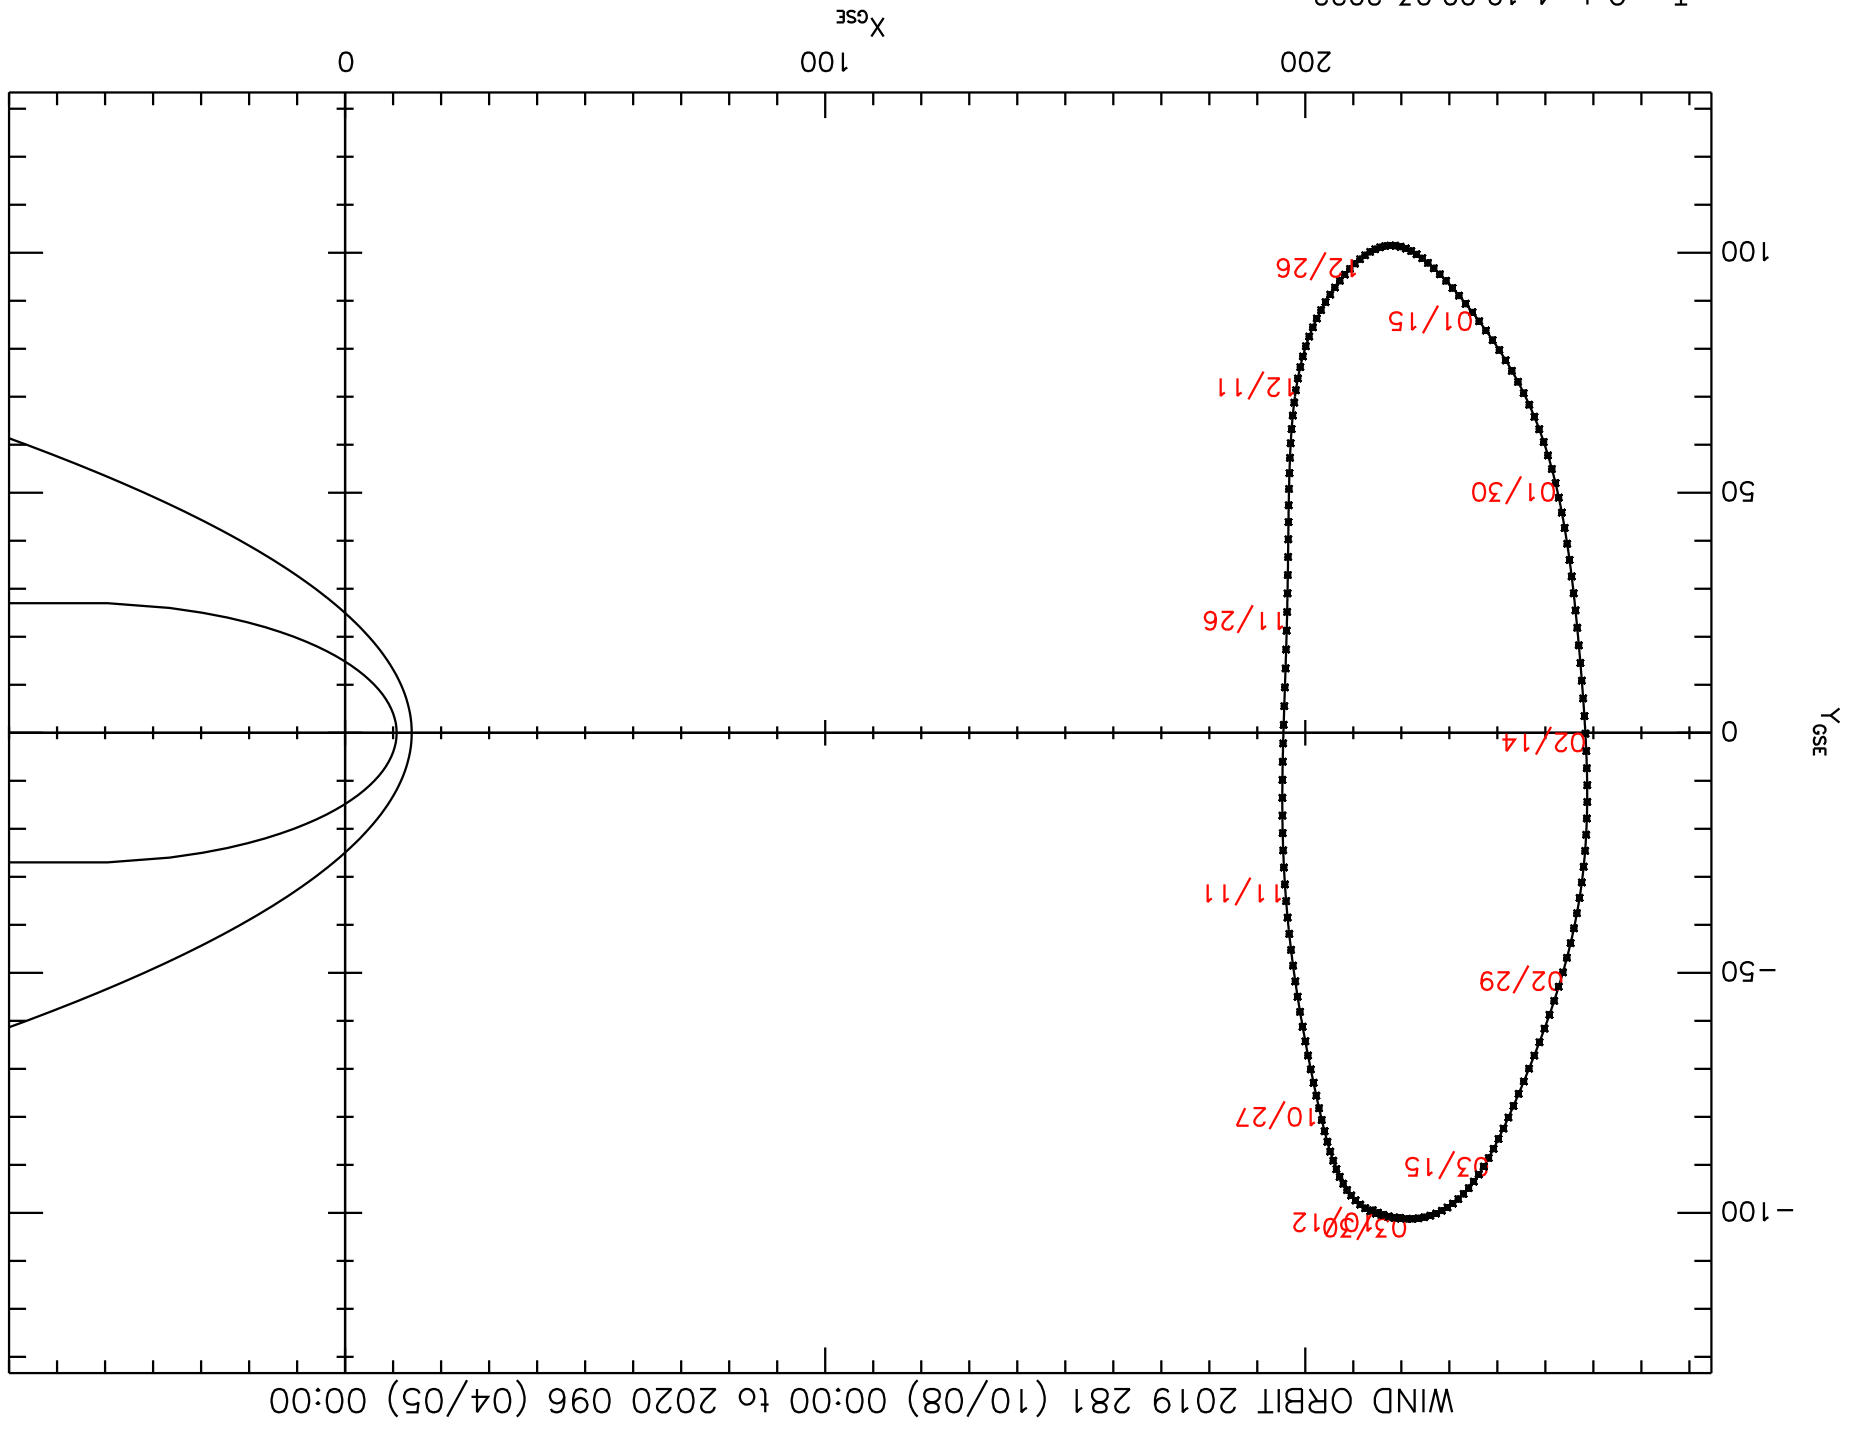

Tue Oct 4 19:00:03 2022

WIND ORBIT 2019 281 (10/08) 00:00 to 2020 096 (04/05) 00:00

X_{GSE}
0
100
200

Y_{GSE}
-100
-50
0
50
100