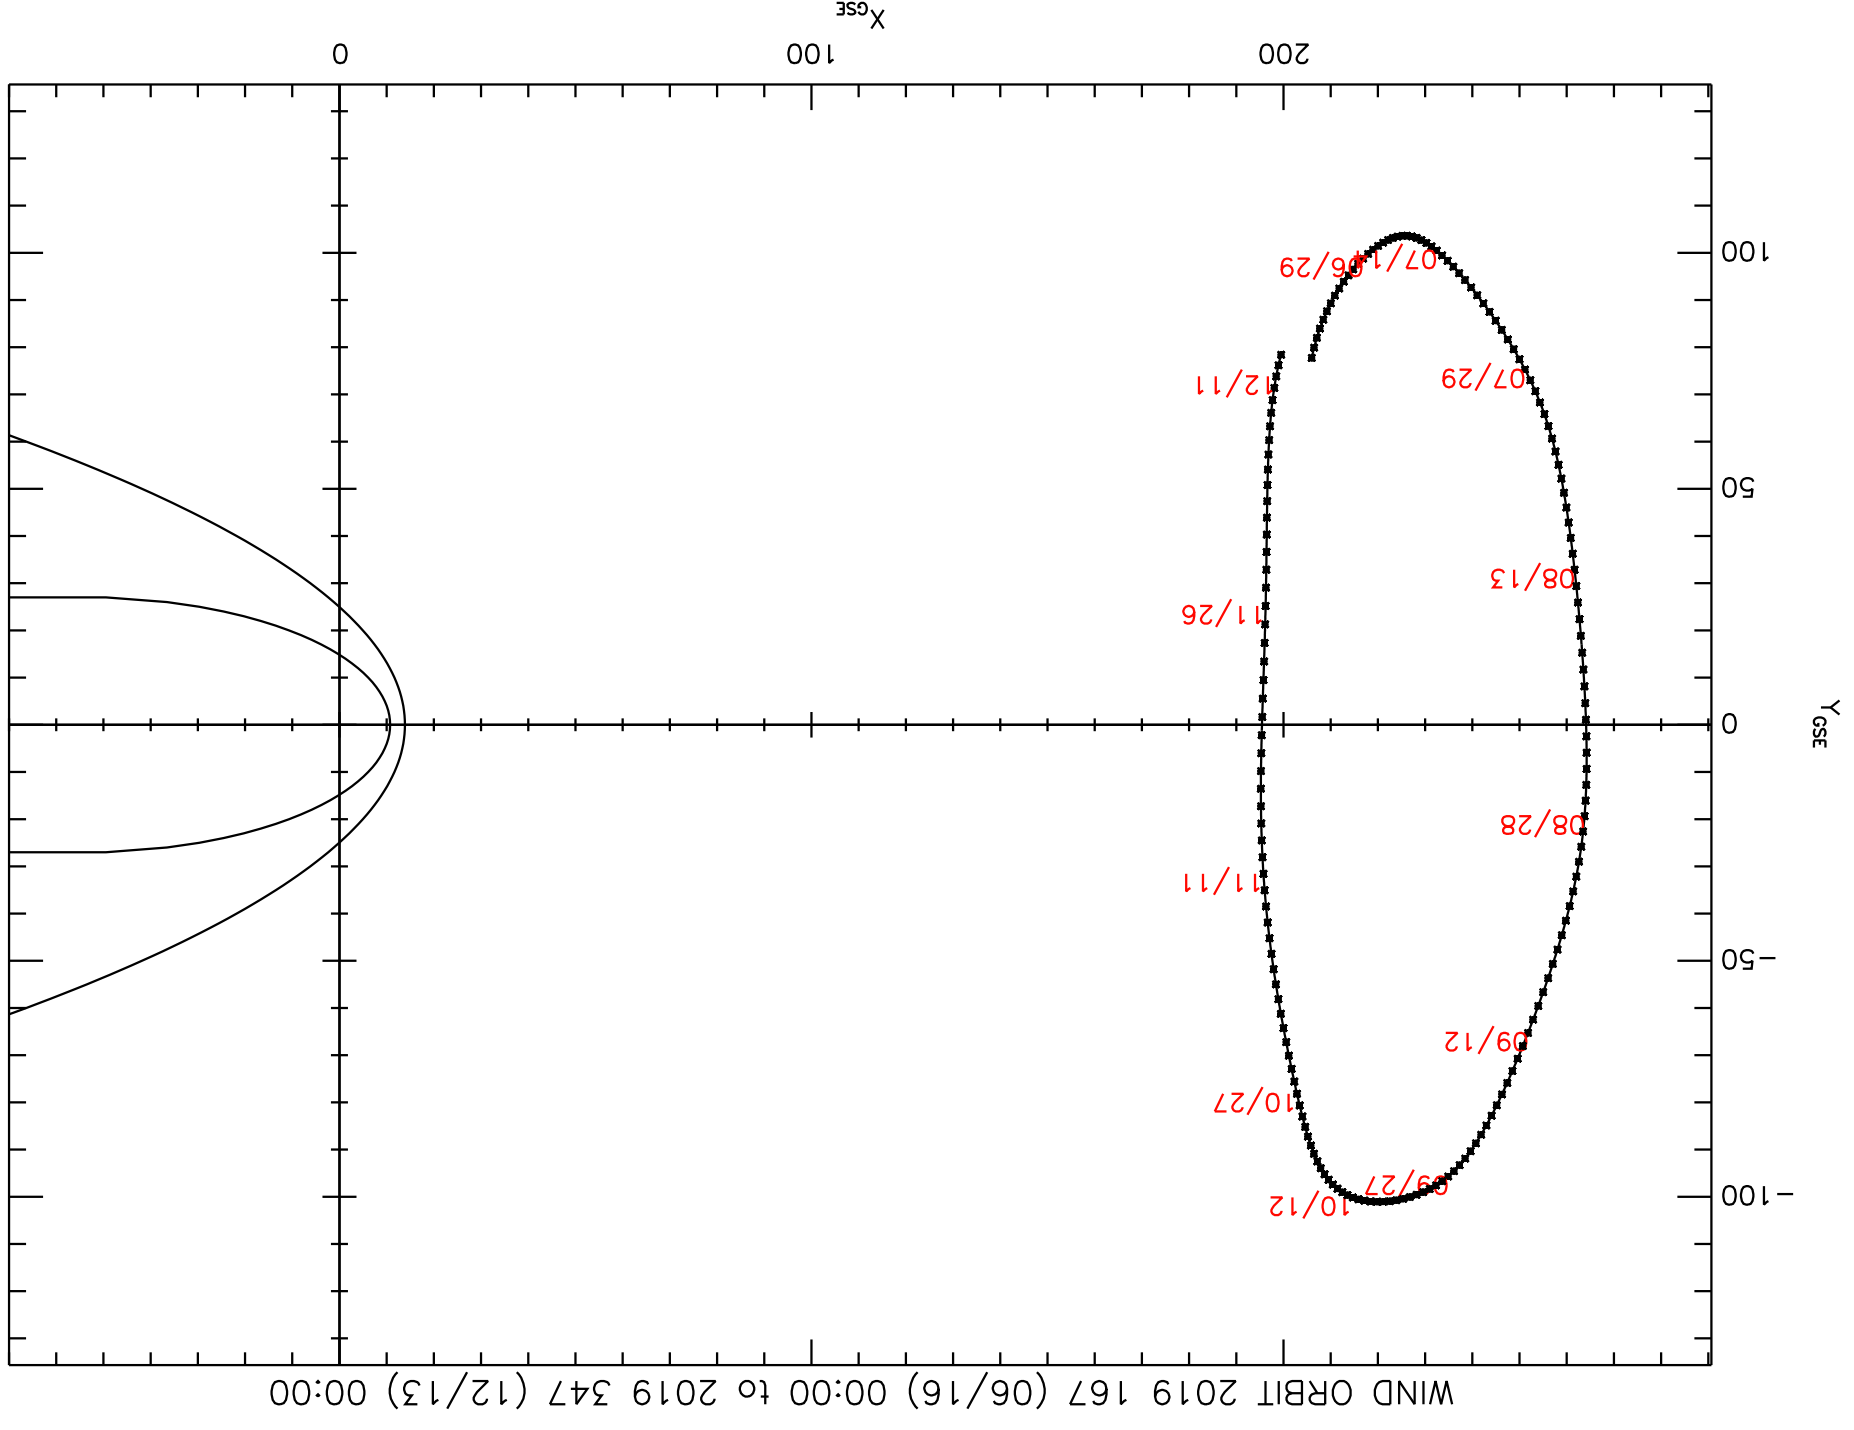

Sun Jun 12 19:00:03 2022

WIND ORBIT 2019 167 (06/16) 00:00 to 2019 347 (12/13) 00:00

X_{GSE}

Y_{GSE}