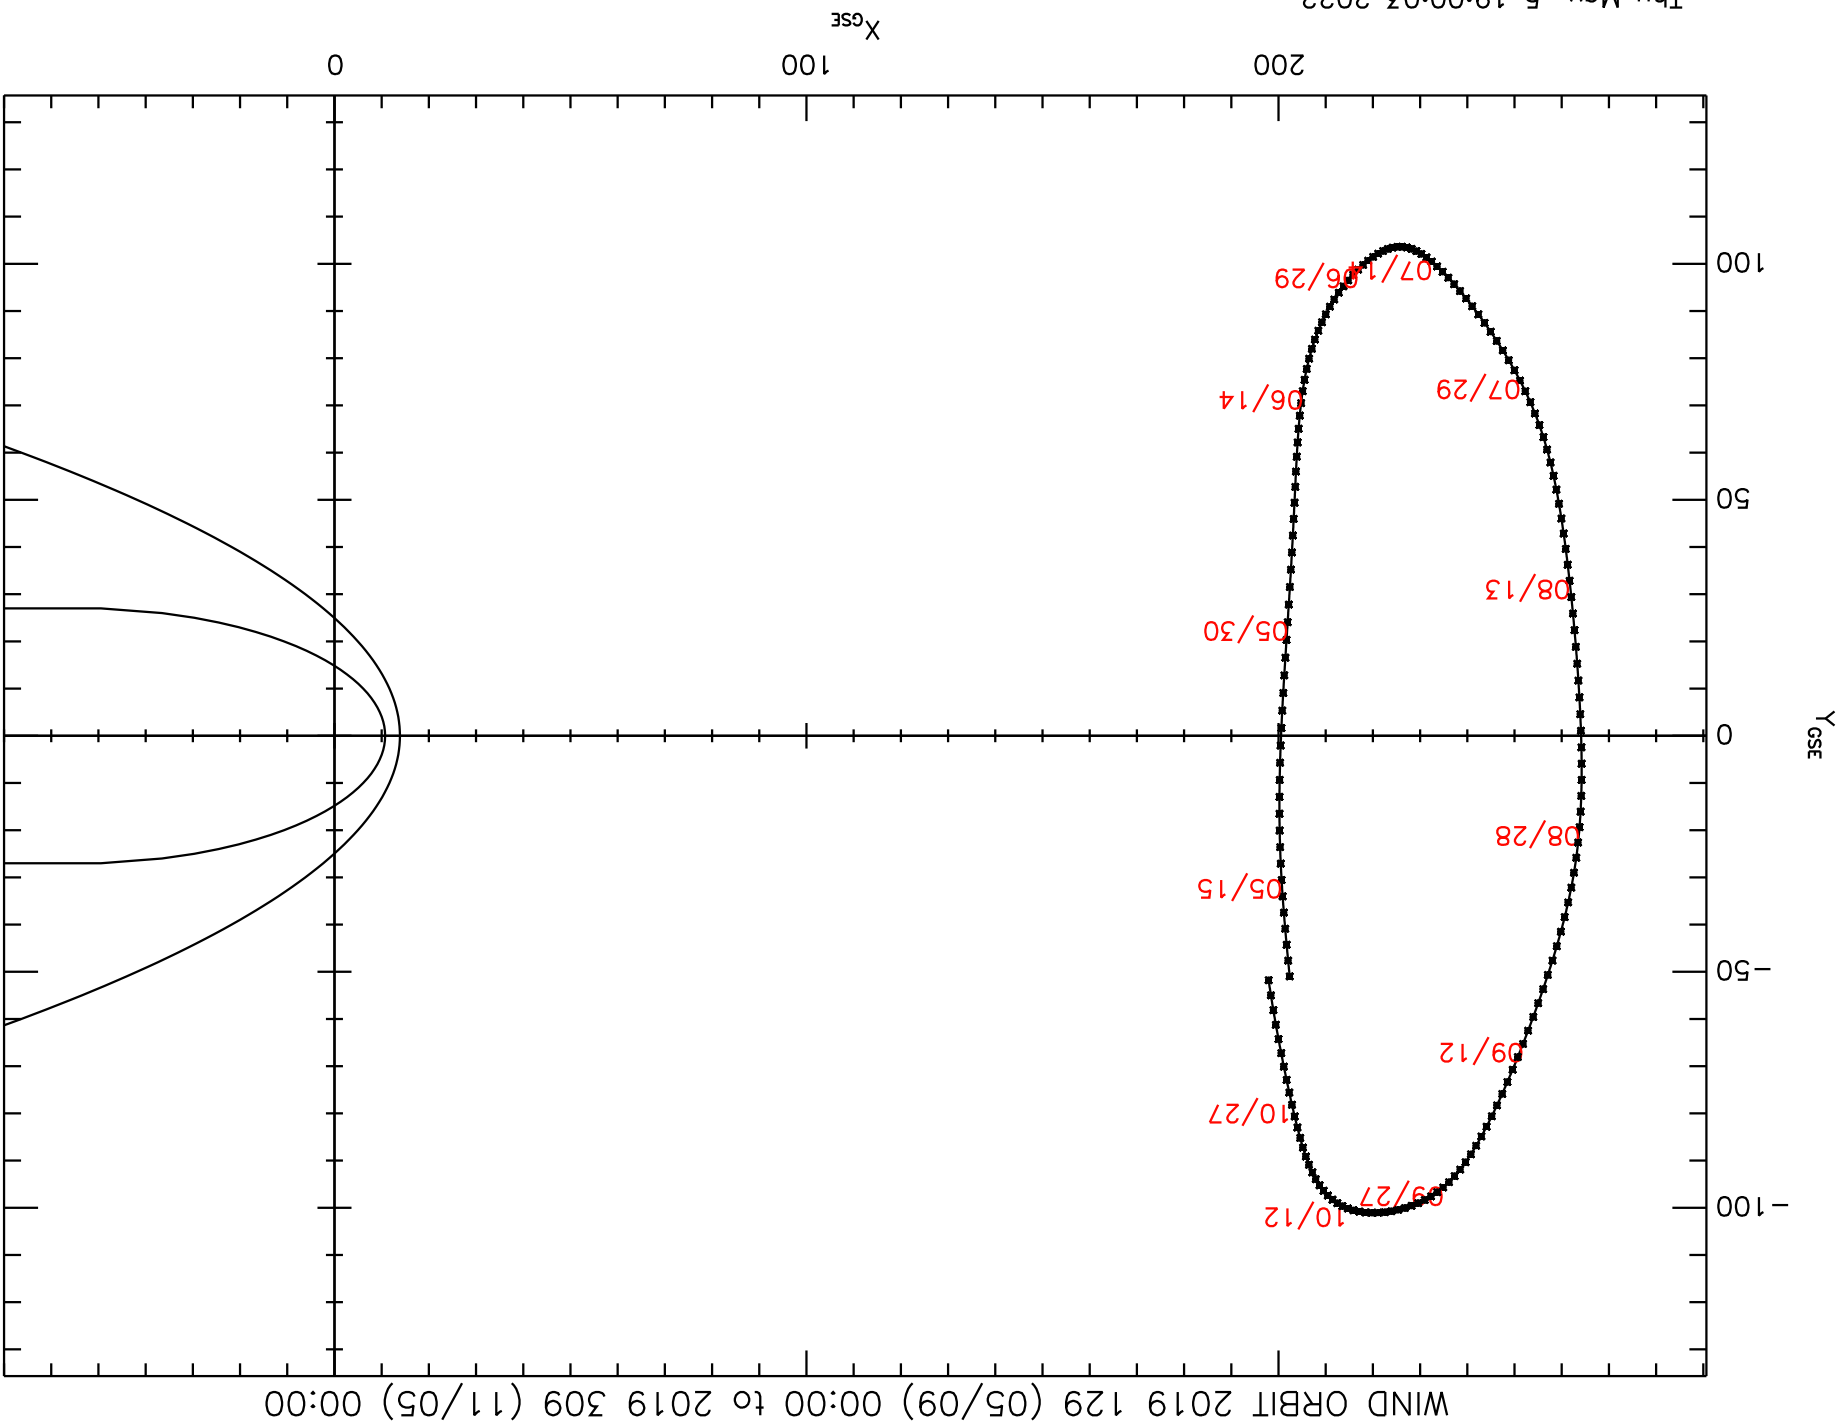

Thu May 5 19:00:03 2022

WIND ORBIT 2019 129 (05/09) 00:00 to 2019 309 (11/05) 00:00