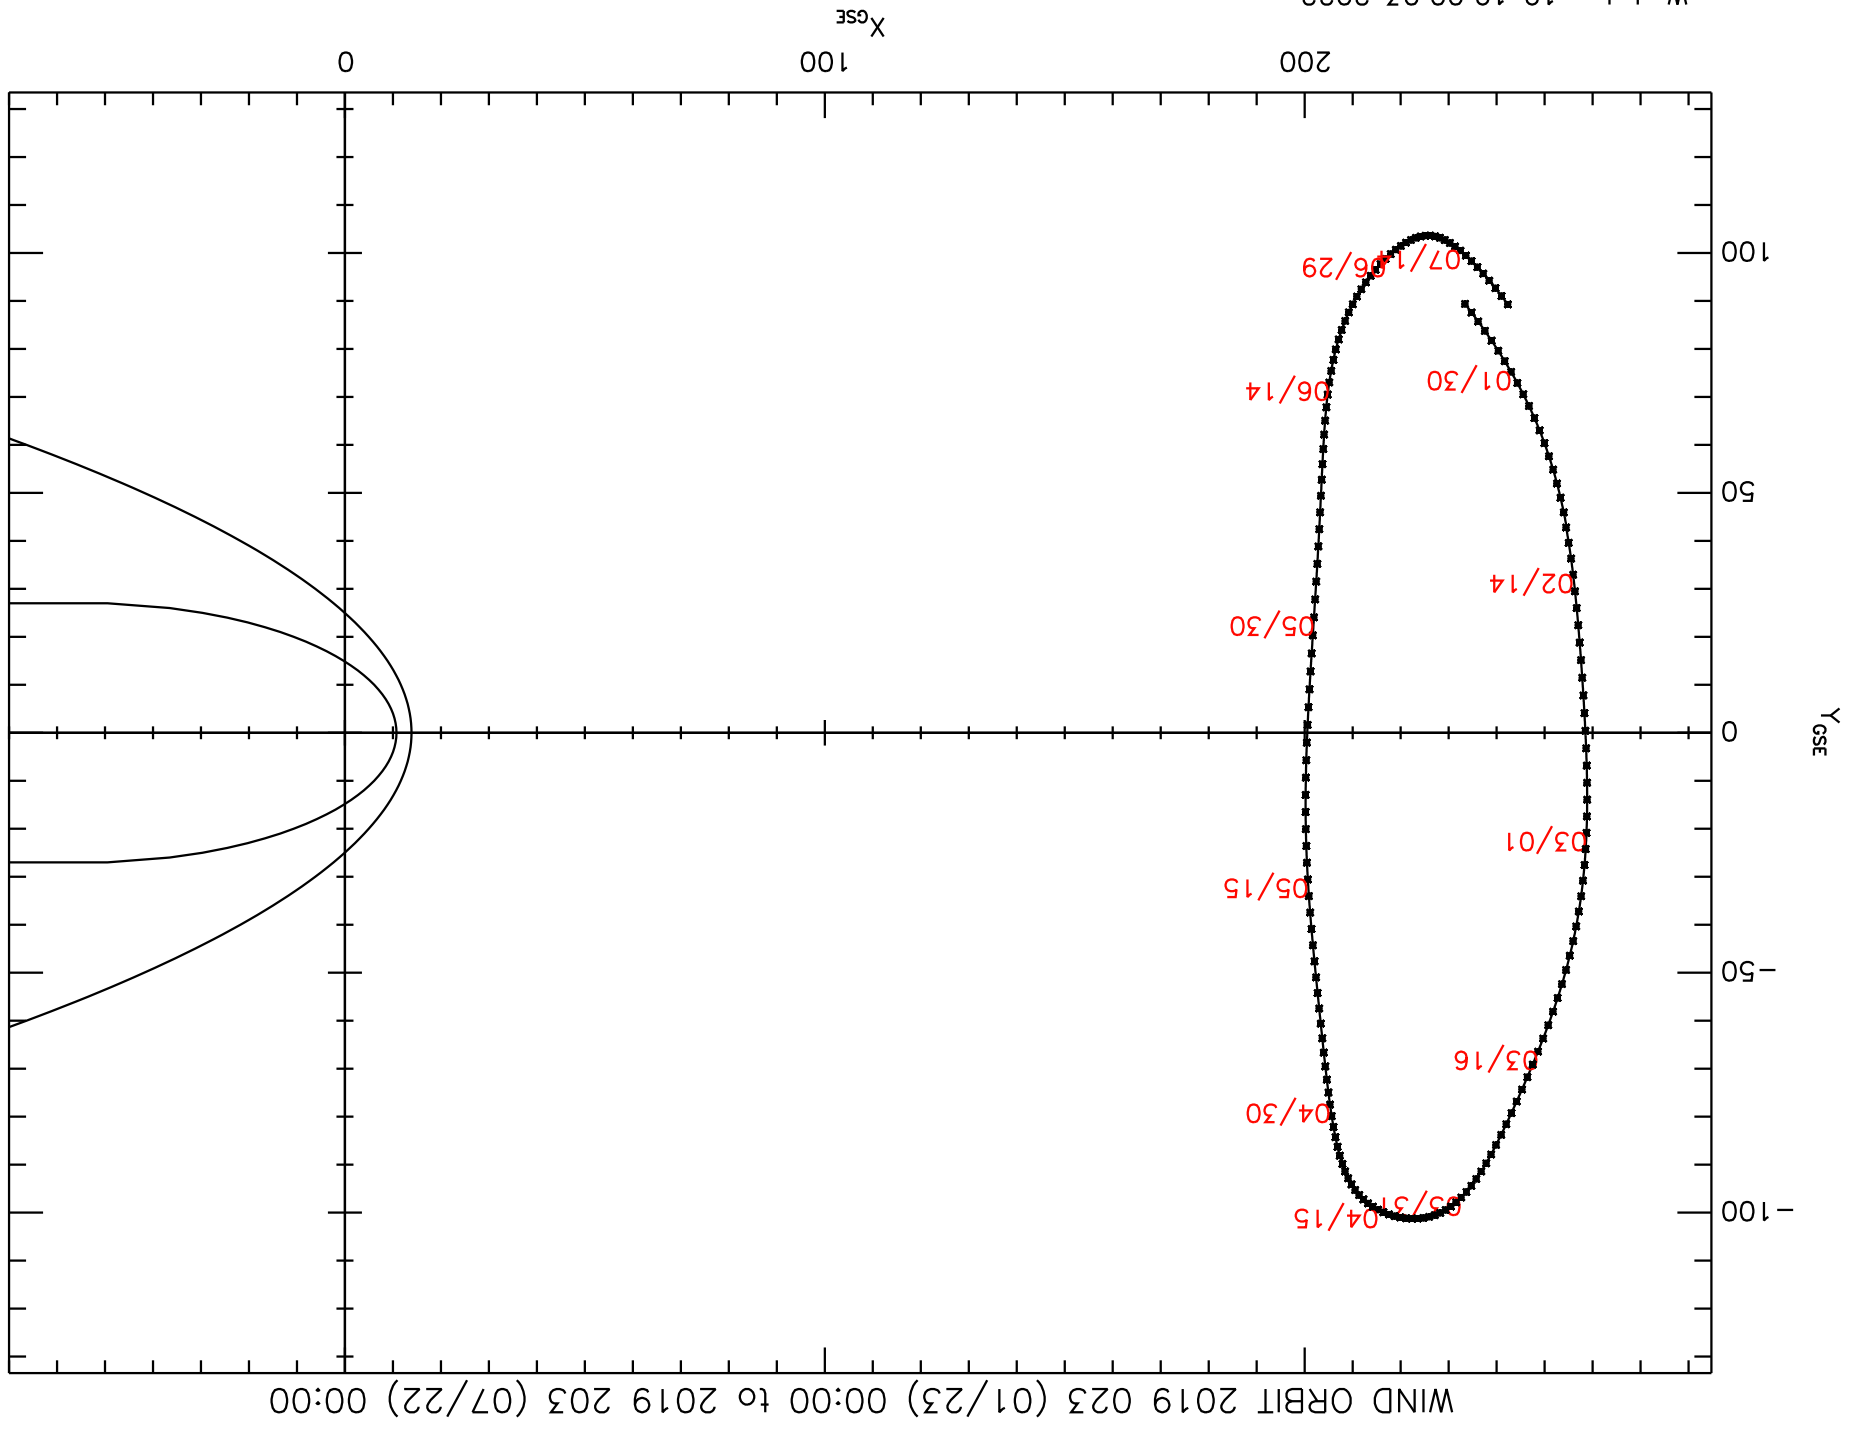

Wed Jan 19 19:00:03 2022

WIND ORBIT 2019 023 (01/23) 00:00 to 2019 203 (07/22) 00:00

X<sub>GSE</sub>

Y<sub>GSE</sub>