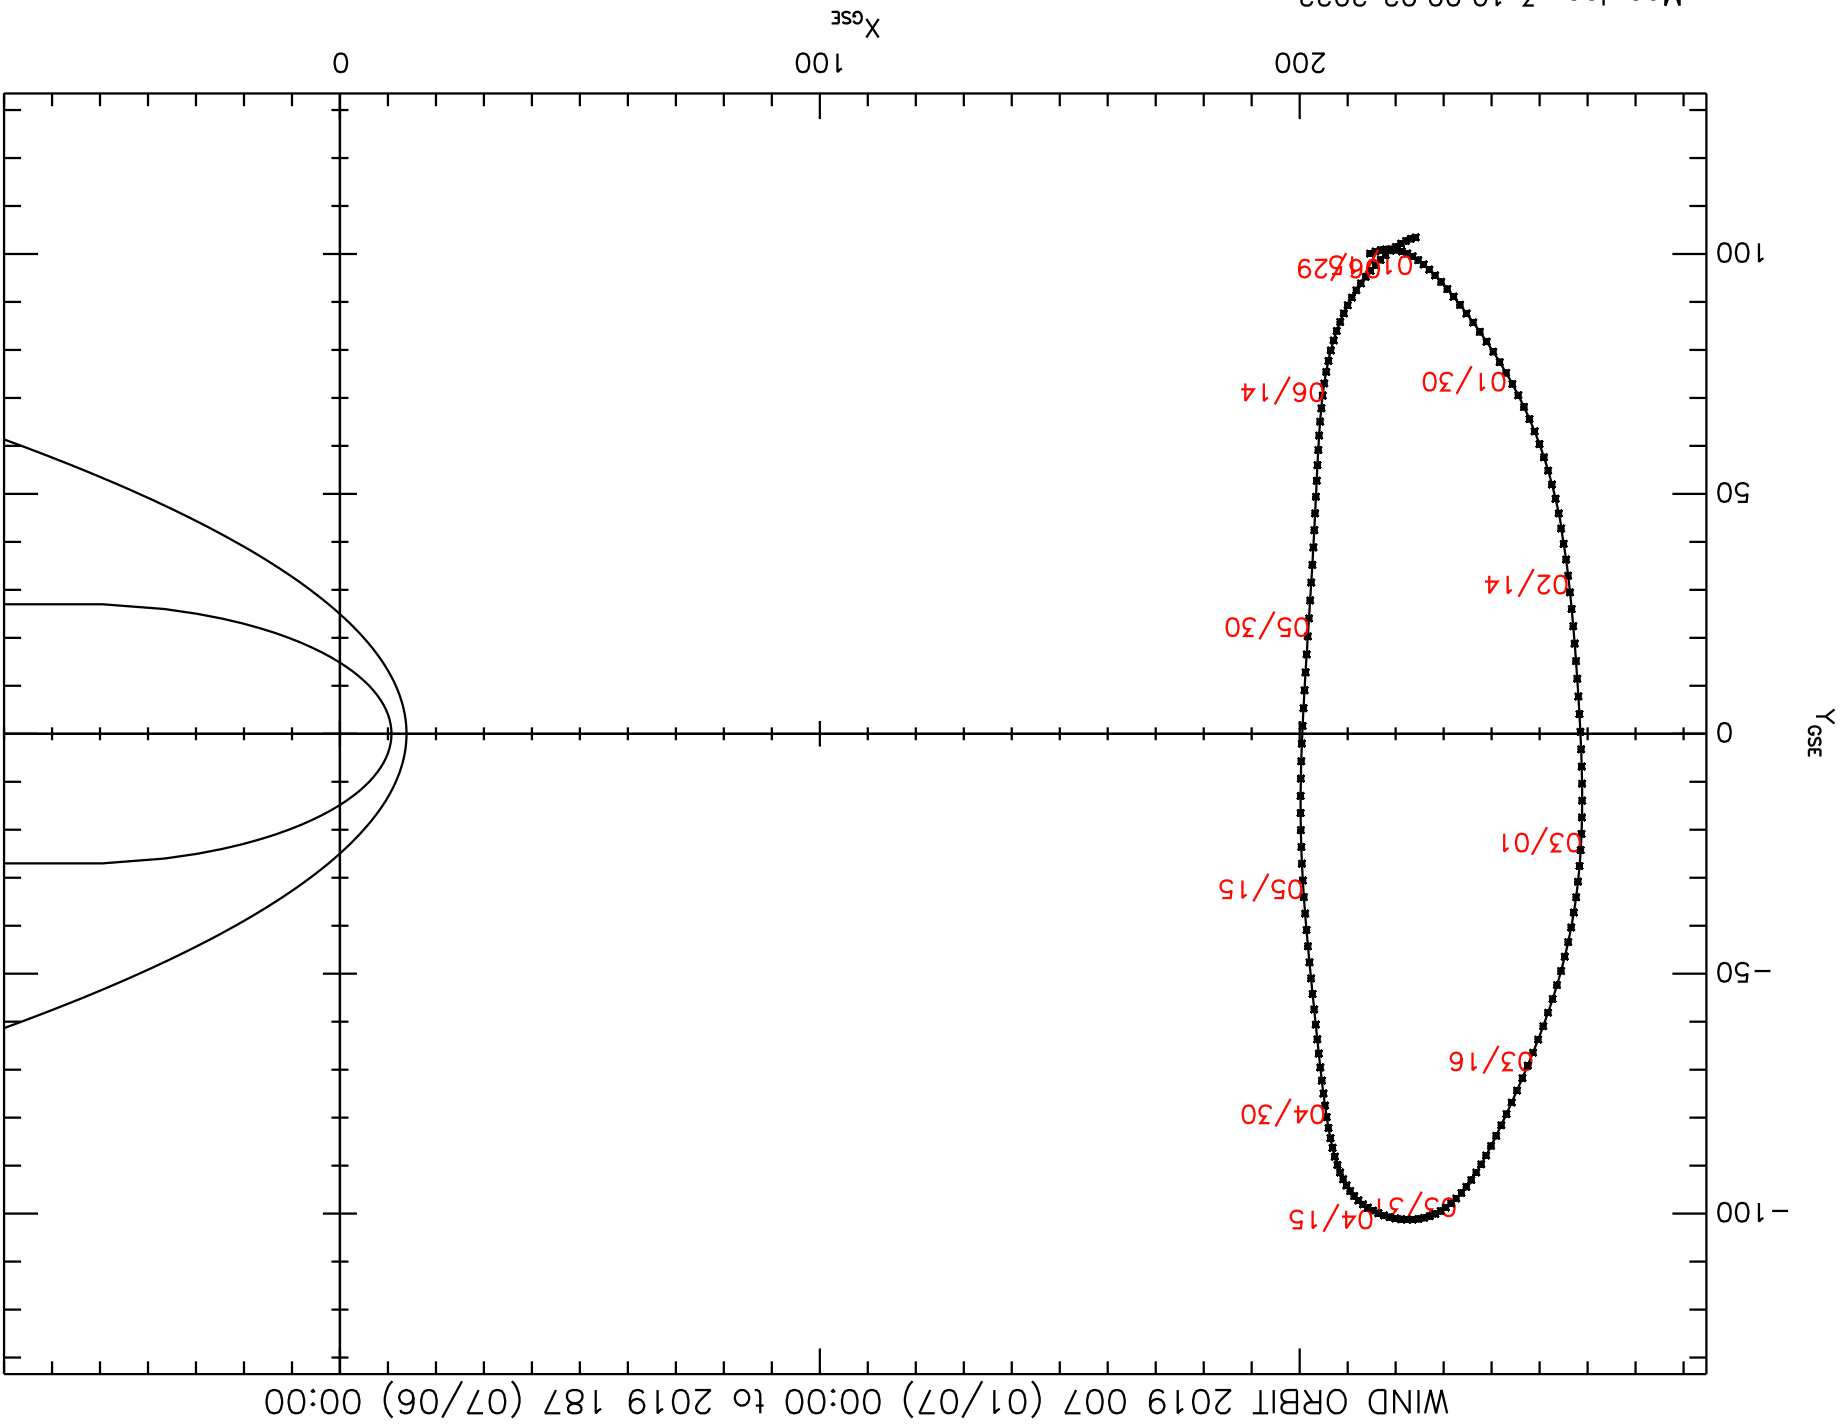

Mon Jan 3 19:00:02 2022

WIND ORBIT 2019 007 (01/07) 00:00 to 2019 187 (07/06) 00:00