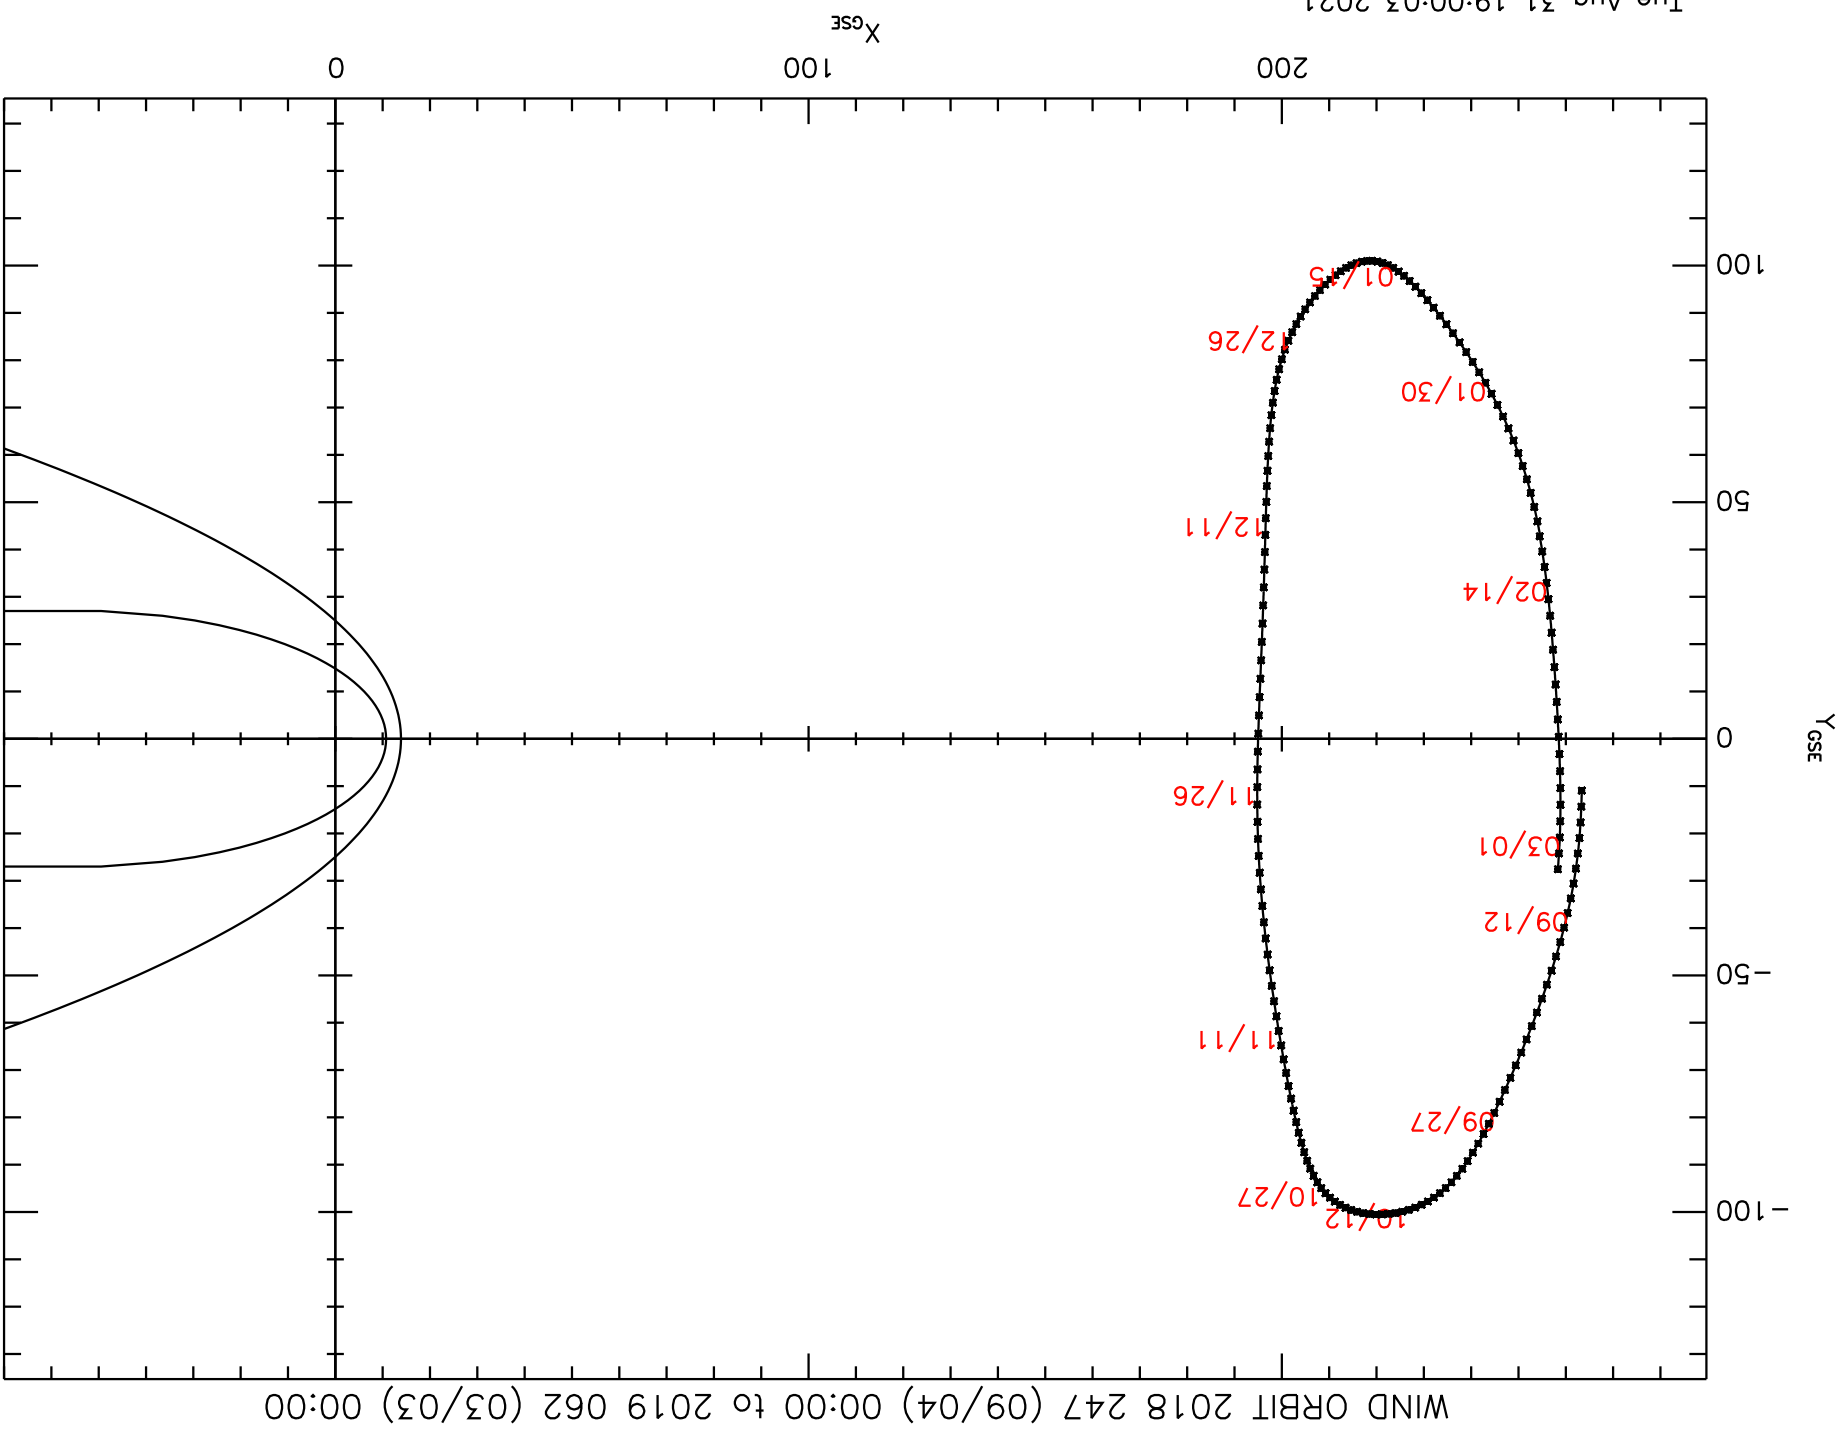

Tue Aug 31 19:00:03 2021

WIND ORBIT 2018 247 (09/04) 00:00 to 2019 062 (03/03) 00:00