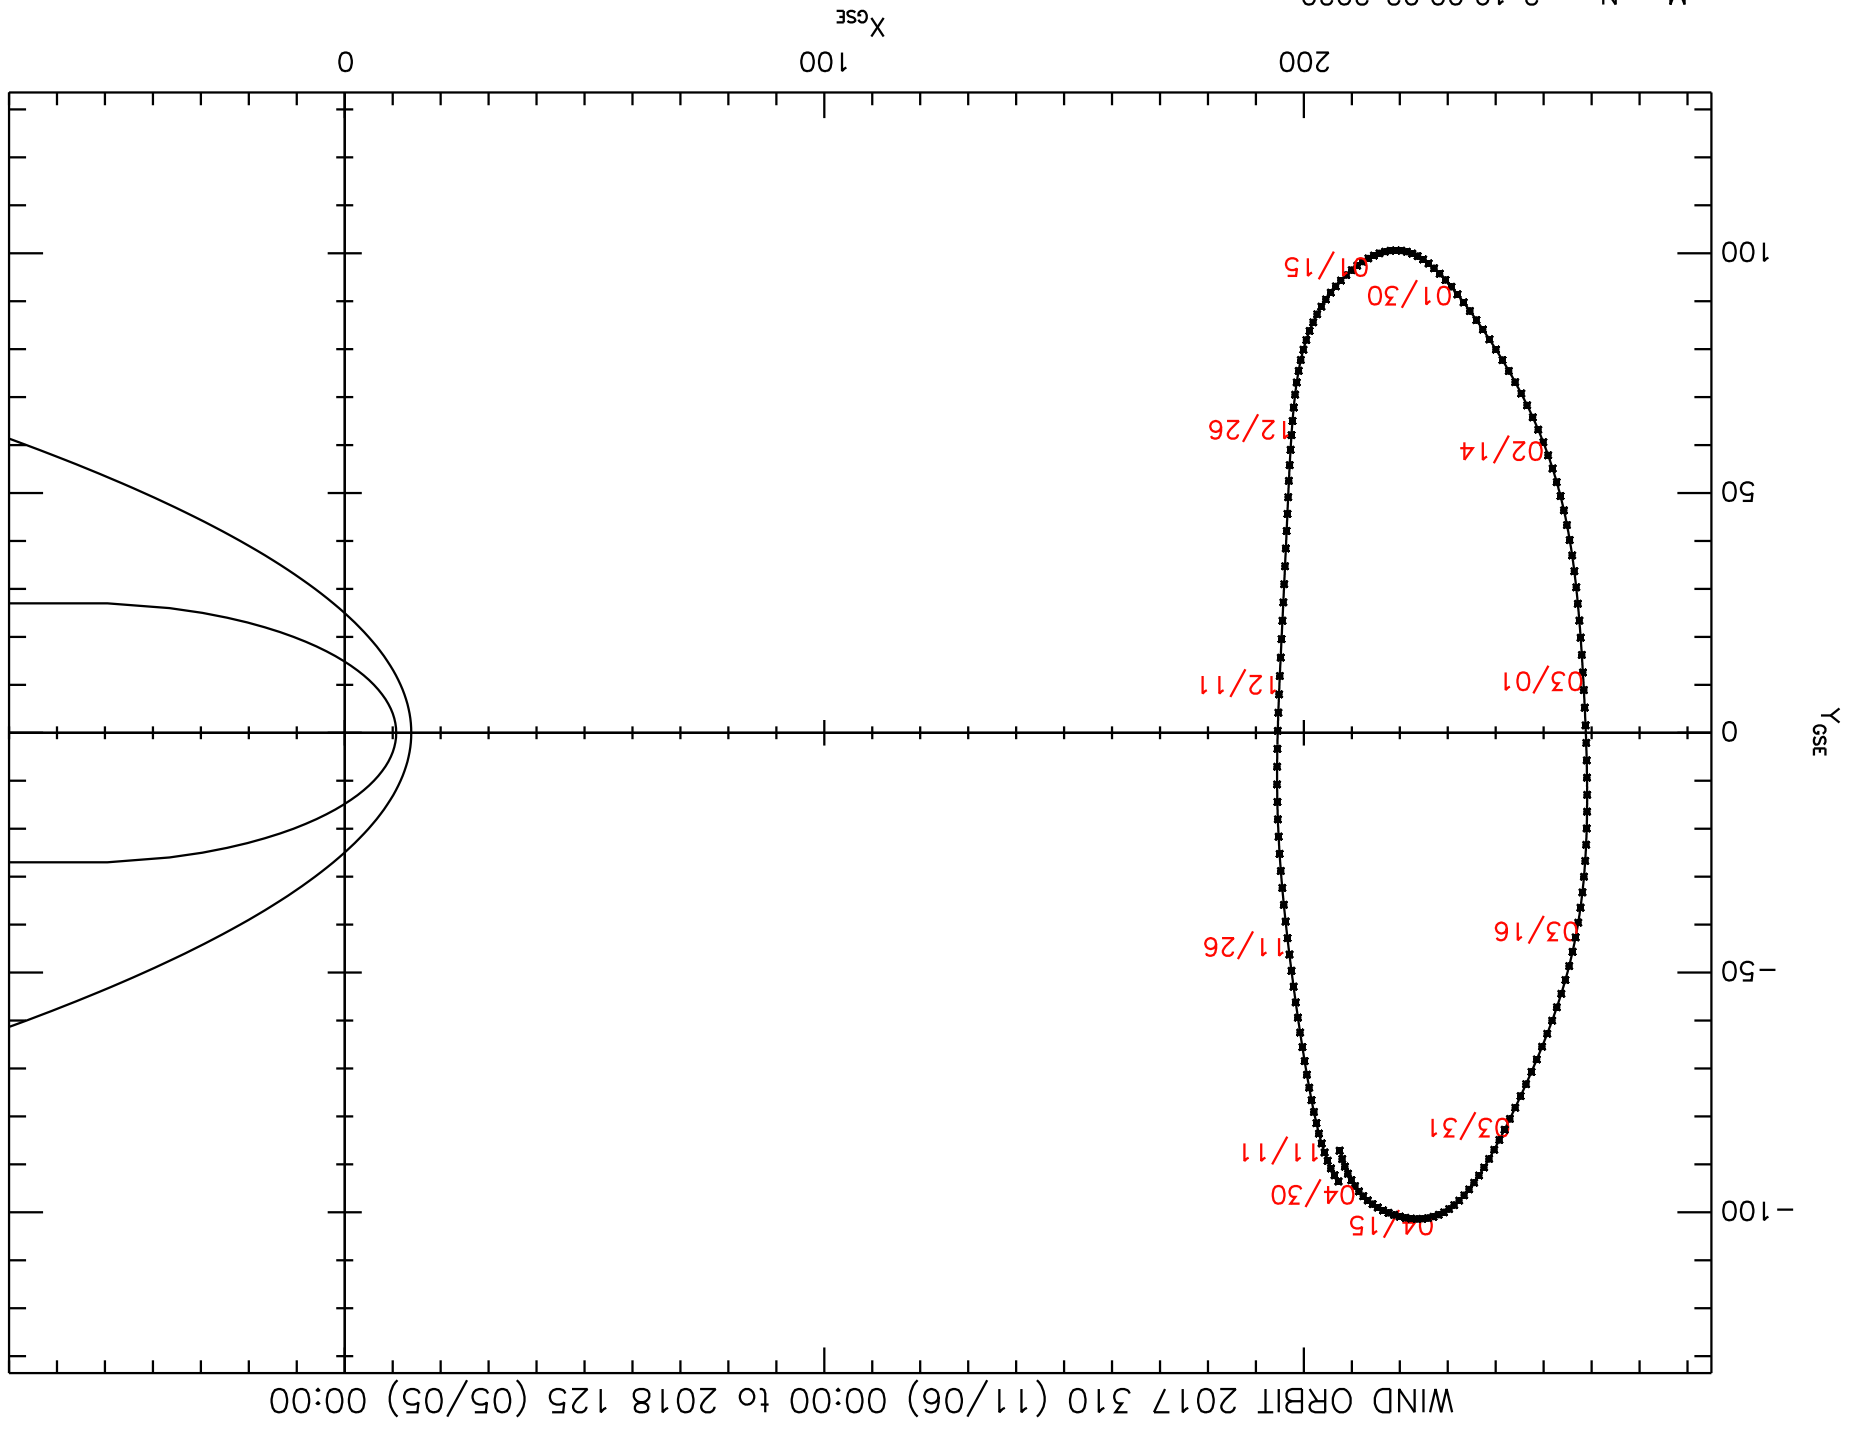

Mon Nov 2 19:00:02 2020

WIND ORBIT 2017 310 (11/06) 00:00 to 2018 125 (05/05) 00:00