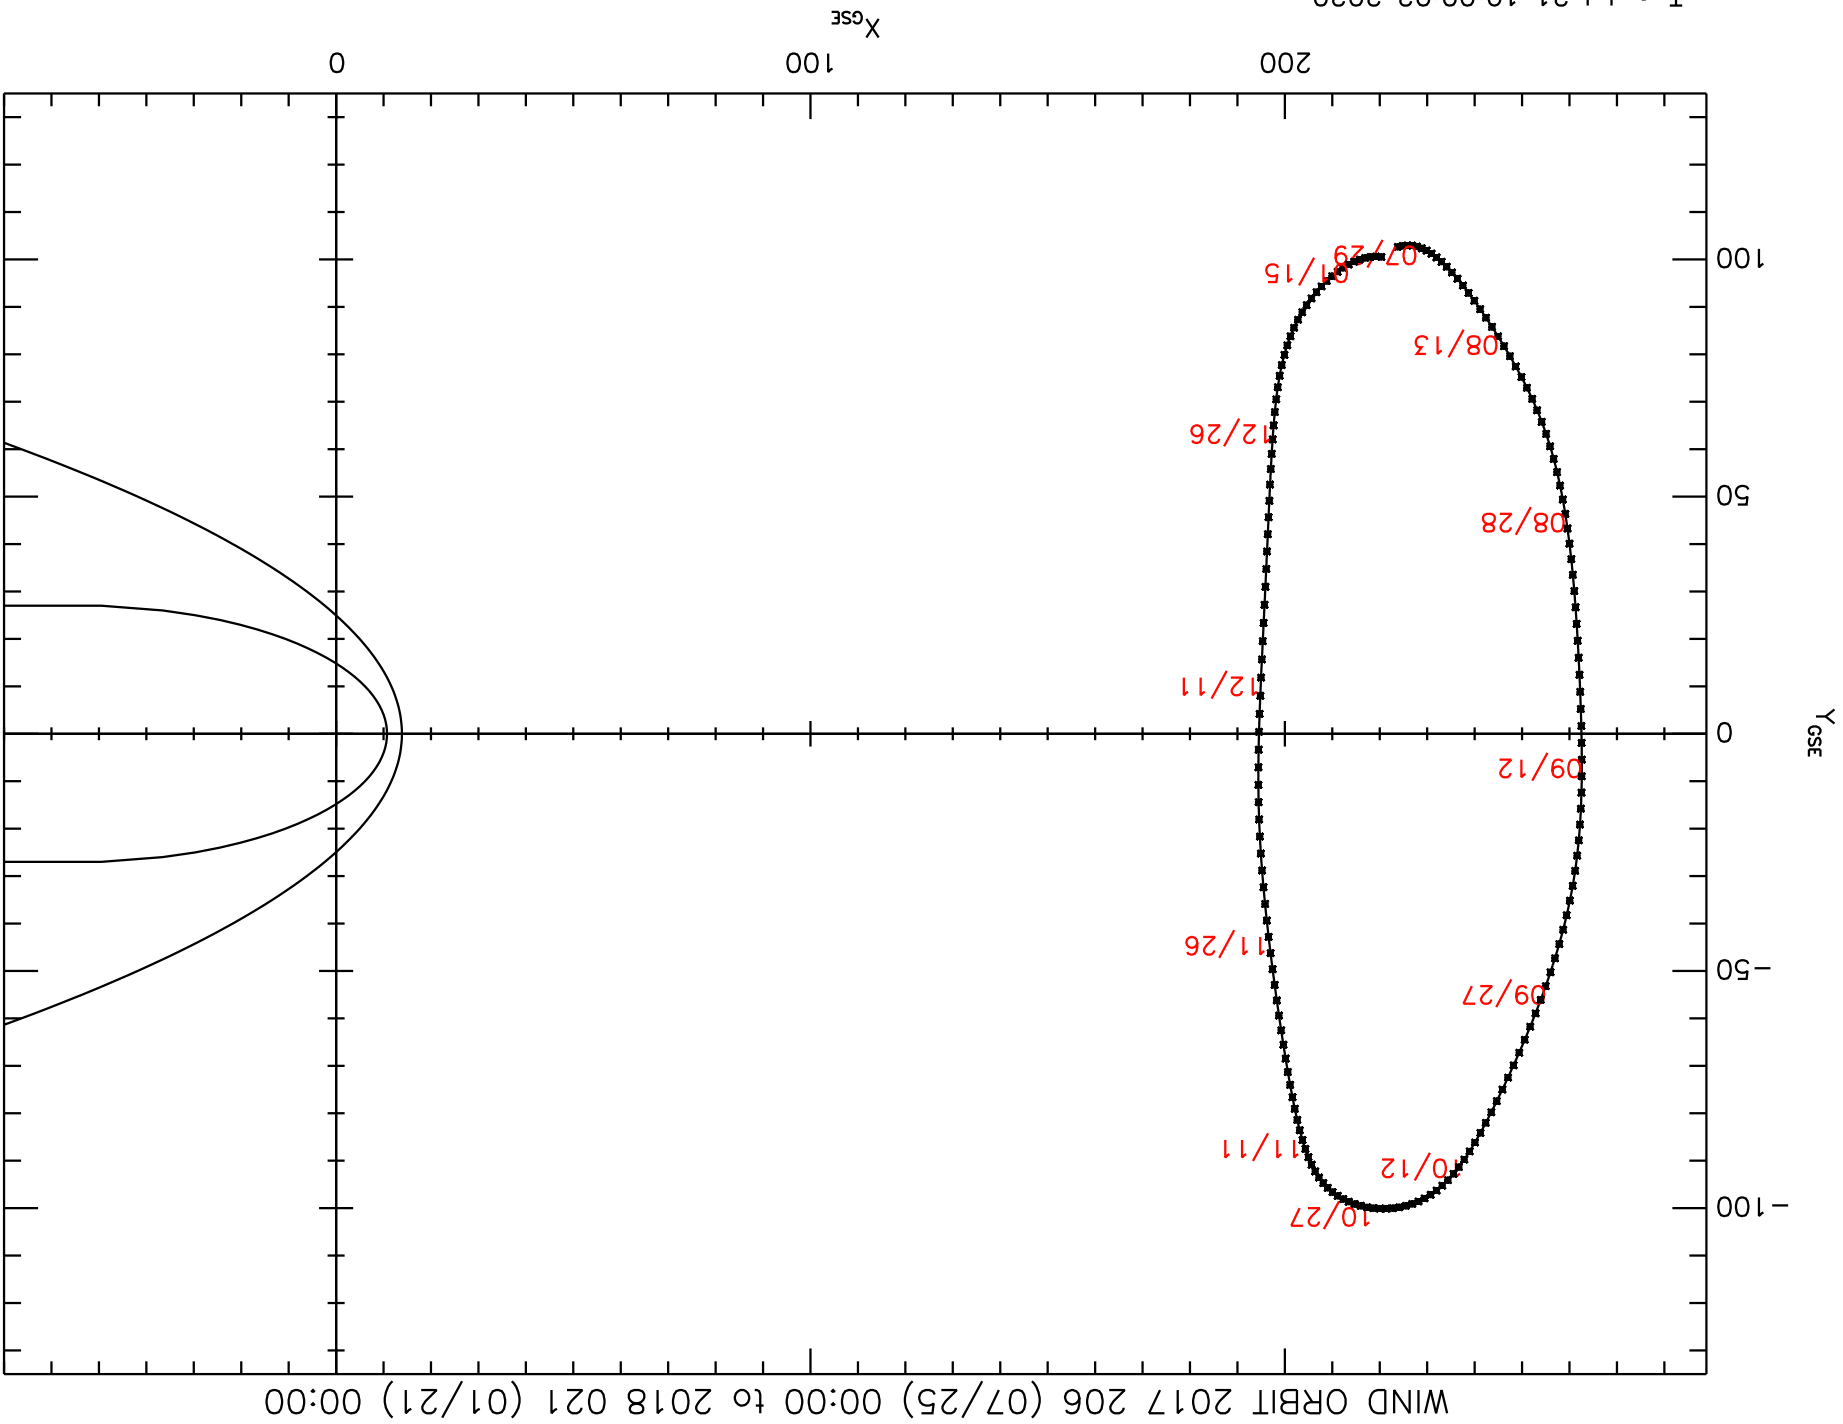

Tue Jul 21 19:00:02 2020

WIND ORBIT 2017 206 (07/25) 00:00 to 2018 021 (01/21) 00:00