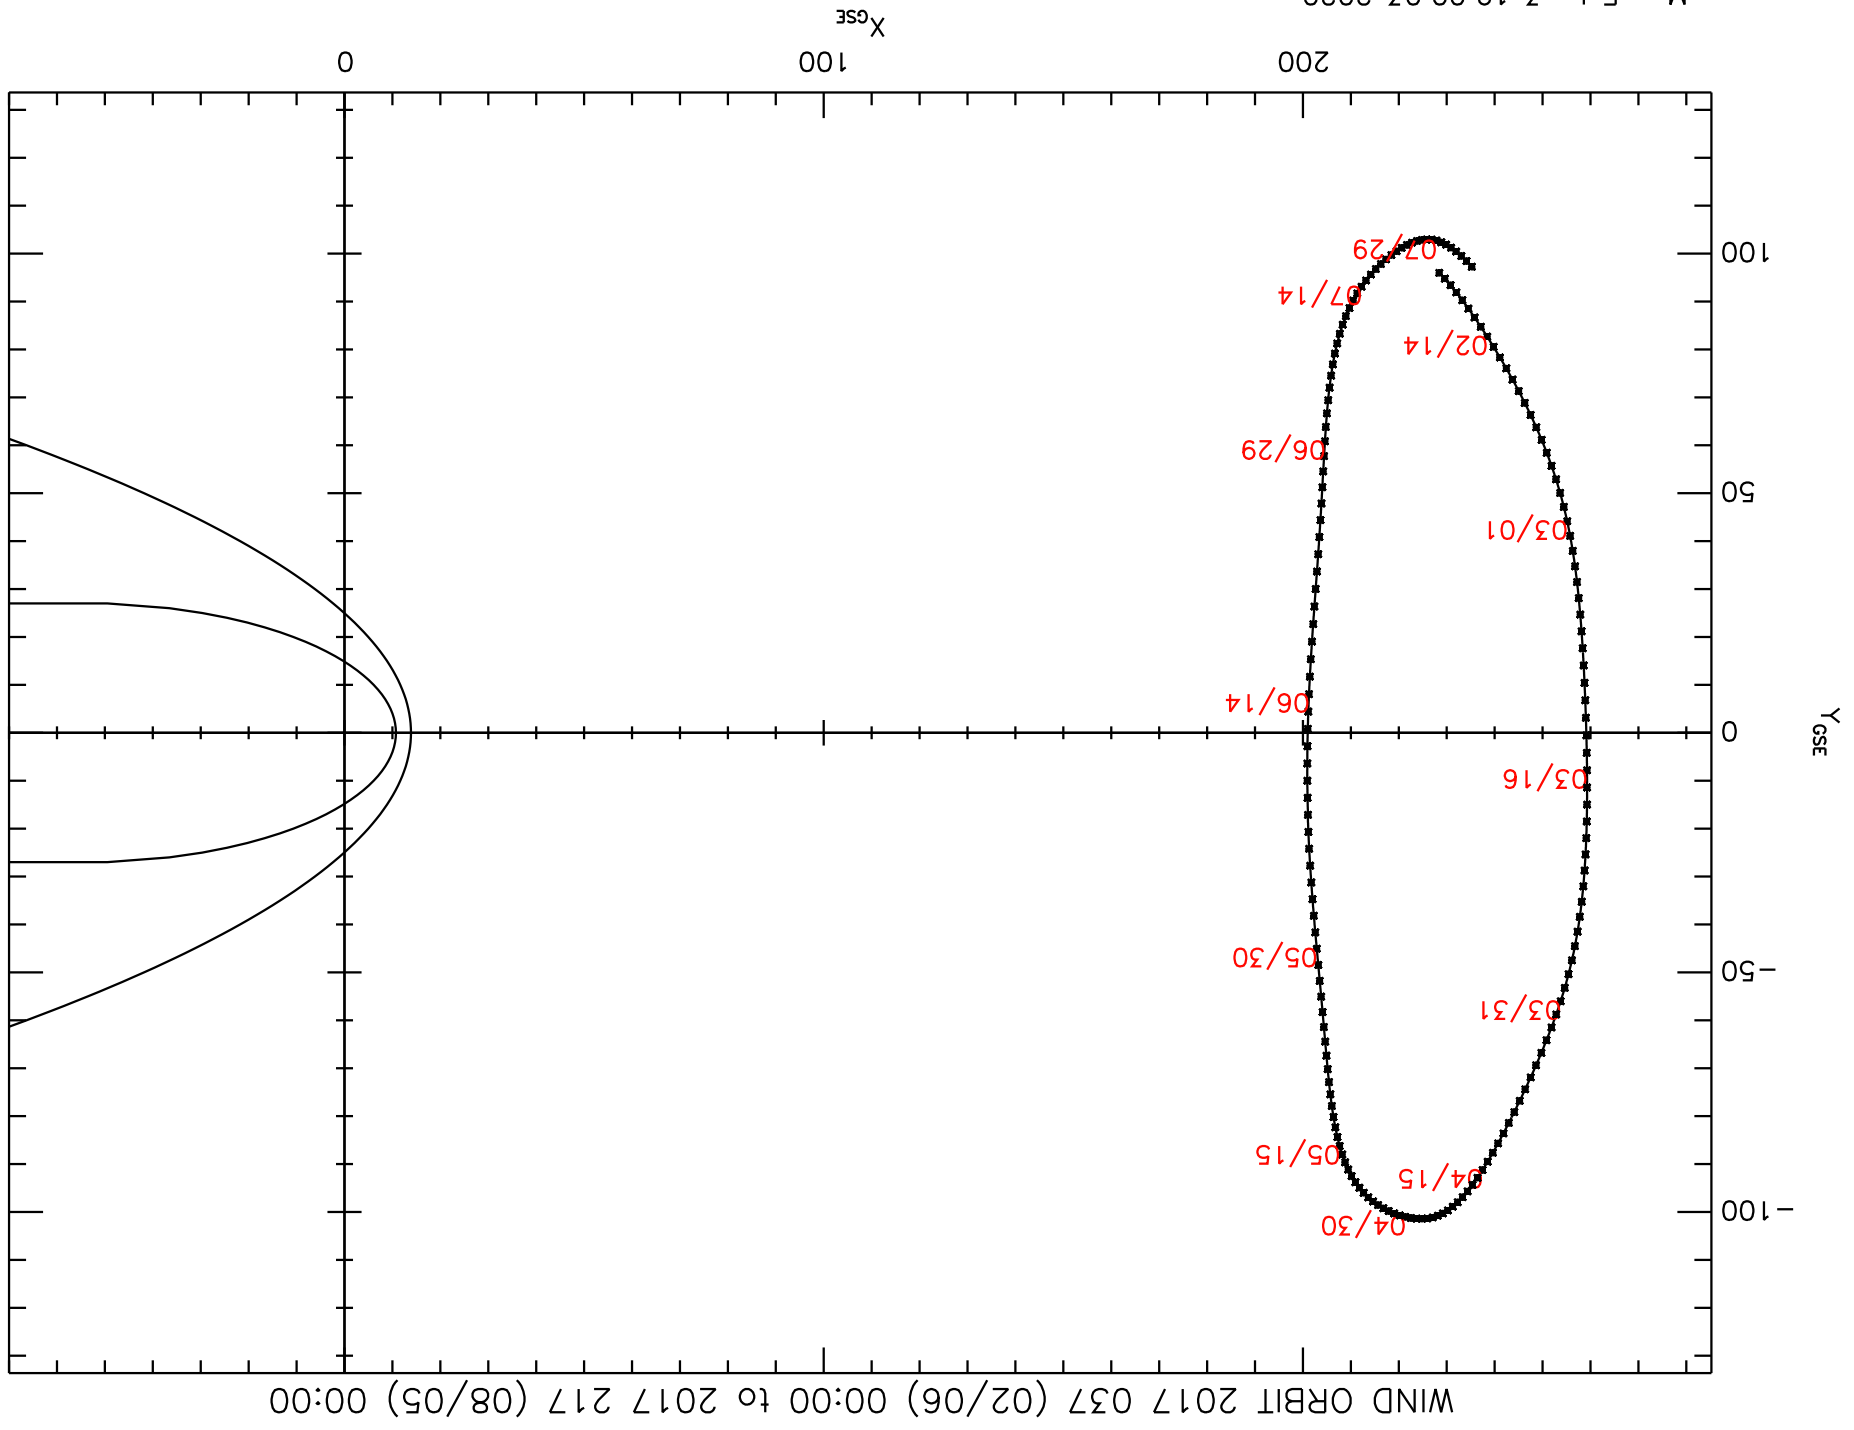

Mon Feb 3 19:00:03 2020

WIND ORBIT 2017 037 (02/06) 00:00 to 2017 217 (08/05) 00:00