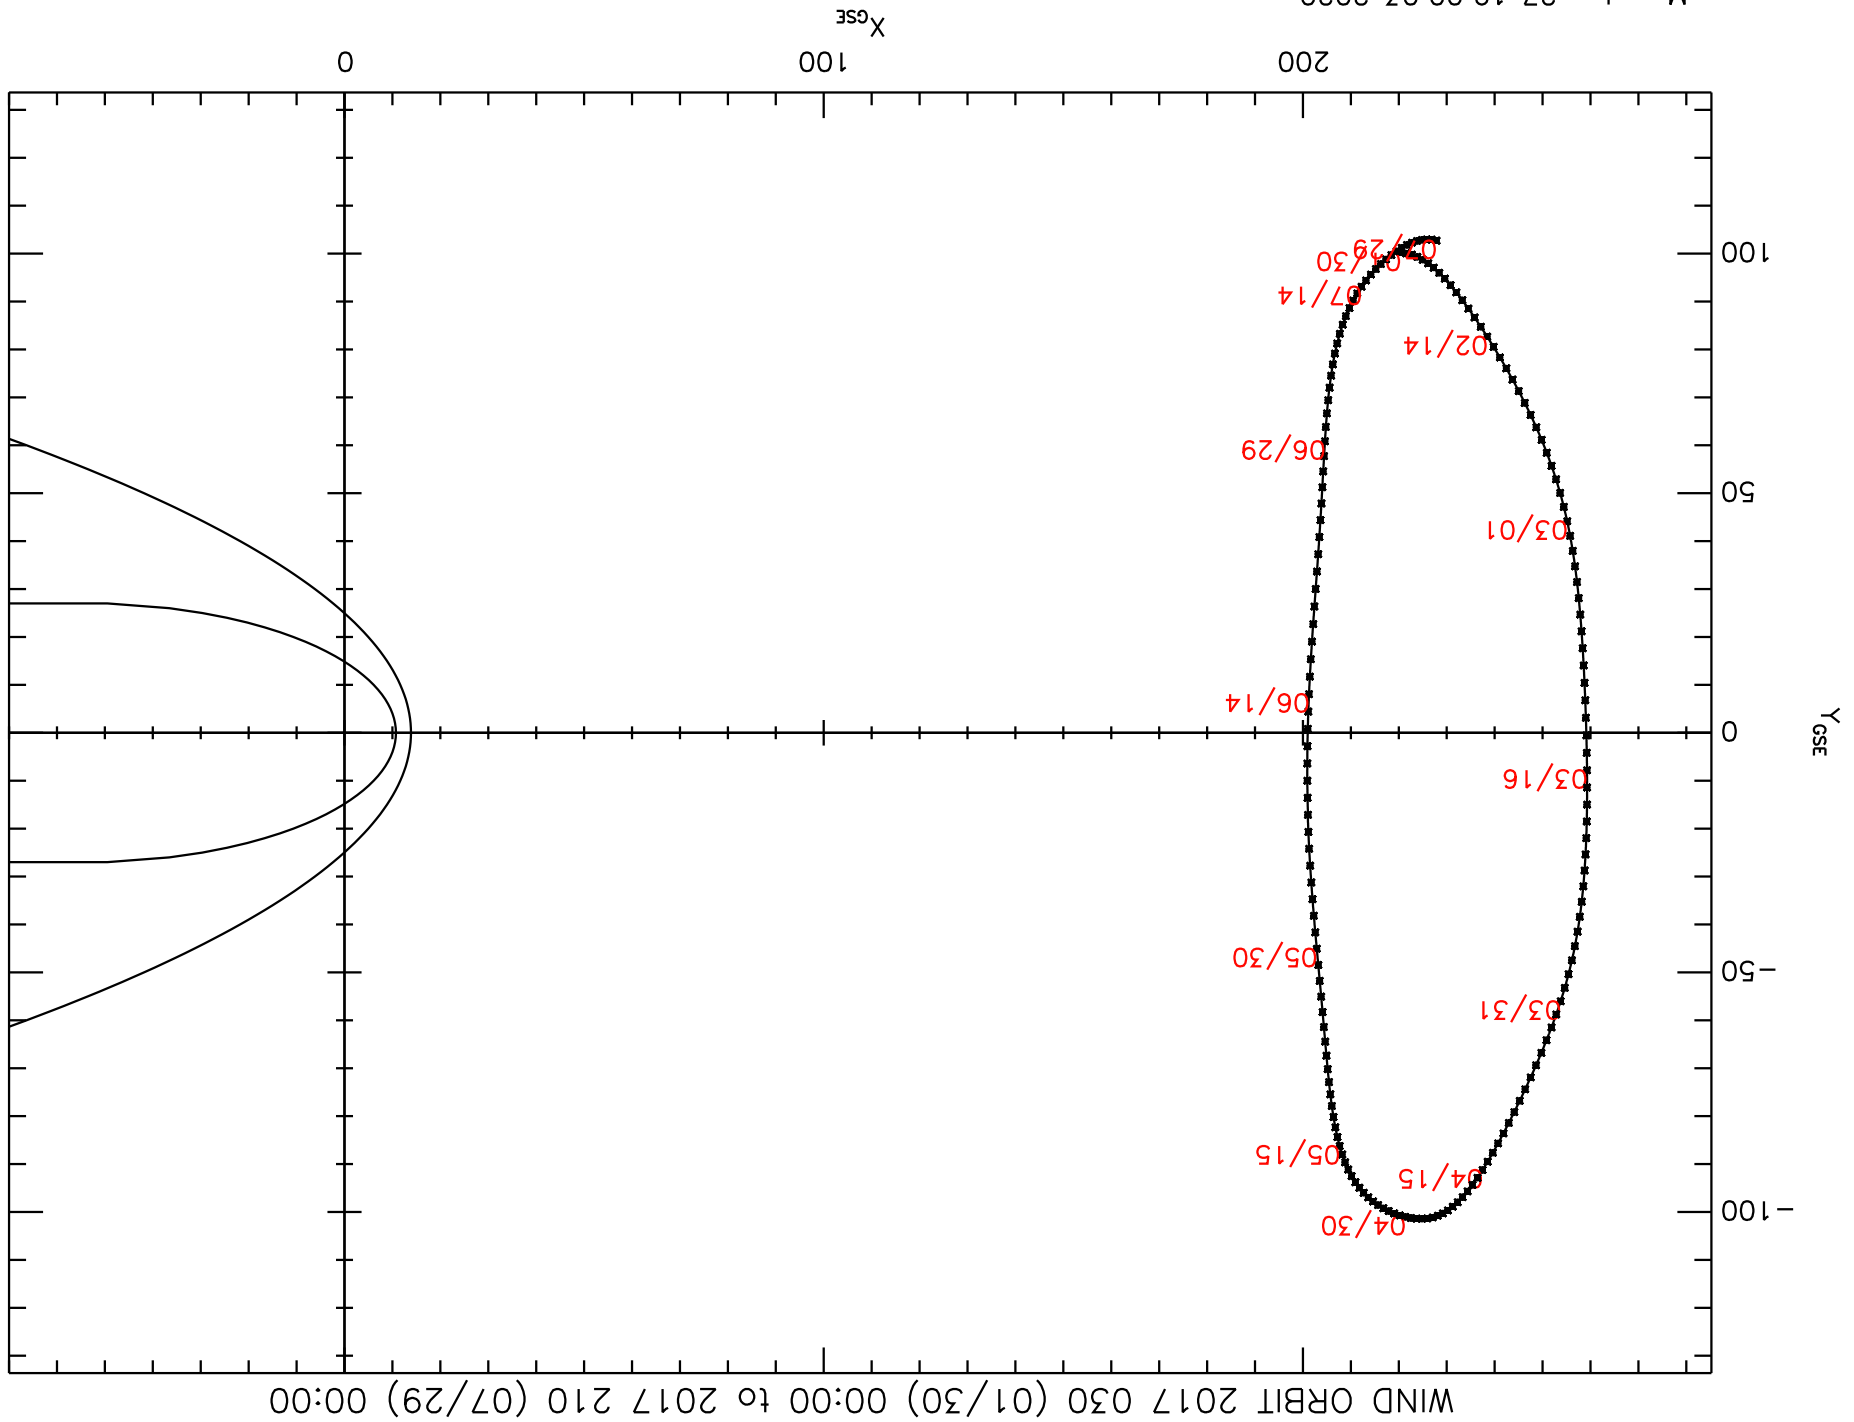

Mon Jan 27 19:00:03 2020

WIND ORBIT 2017 030 (01/30) 00:00 to 2017 210 (07/29) 00:00

X_{GSE}

Y_{GSE}