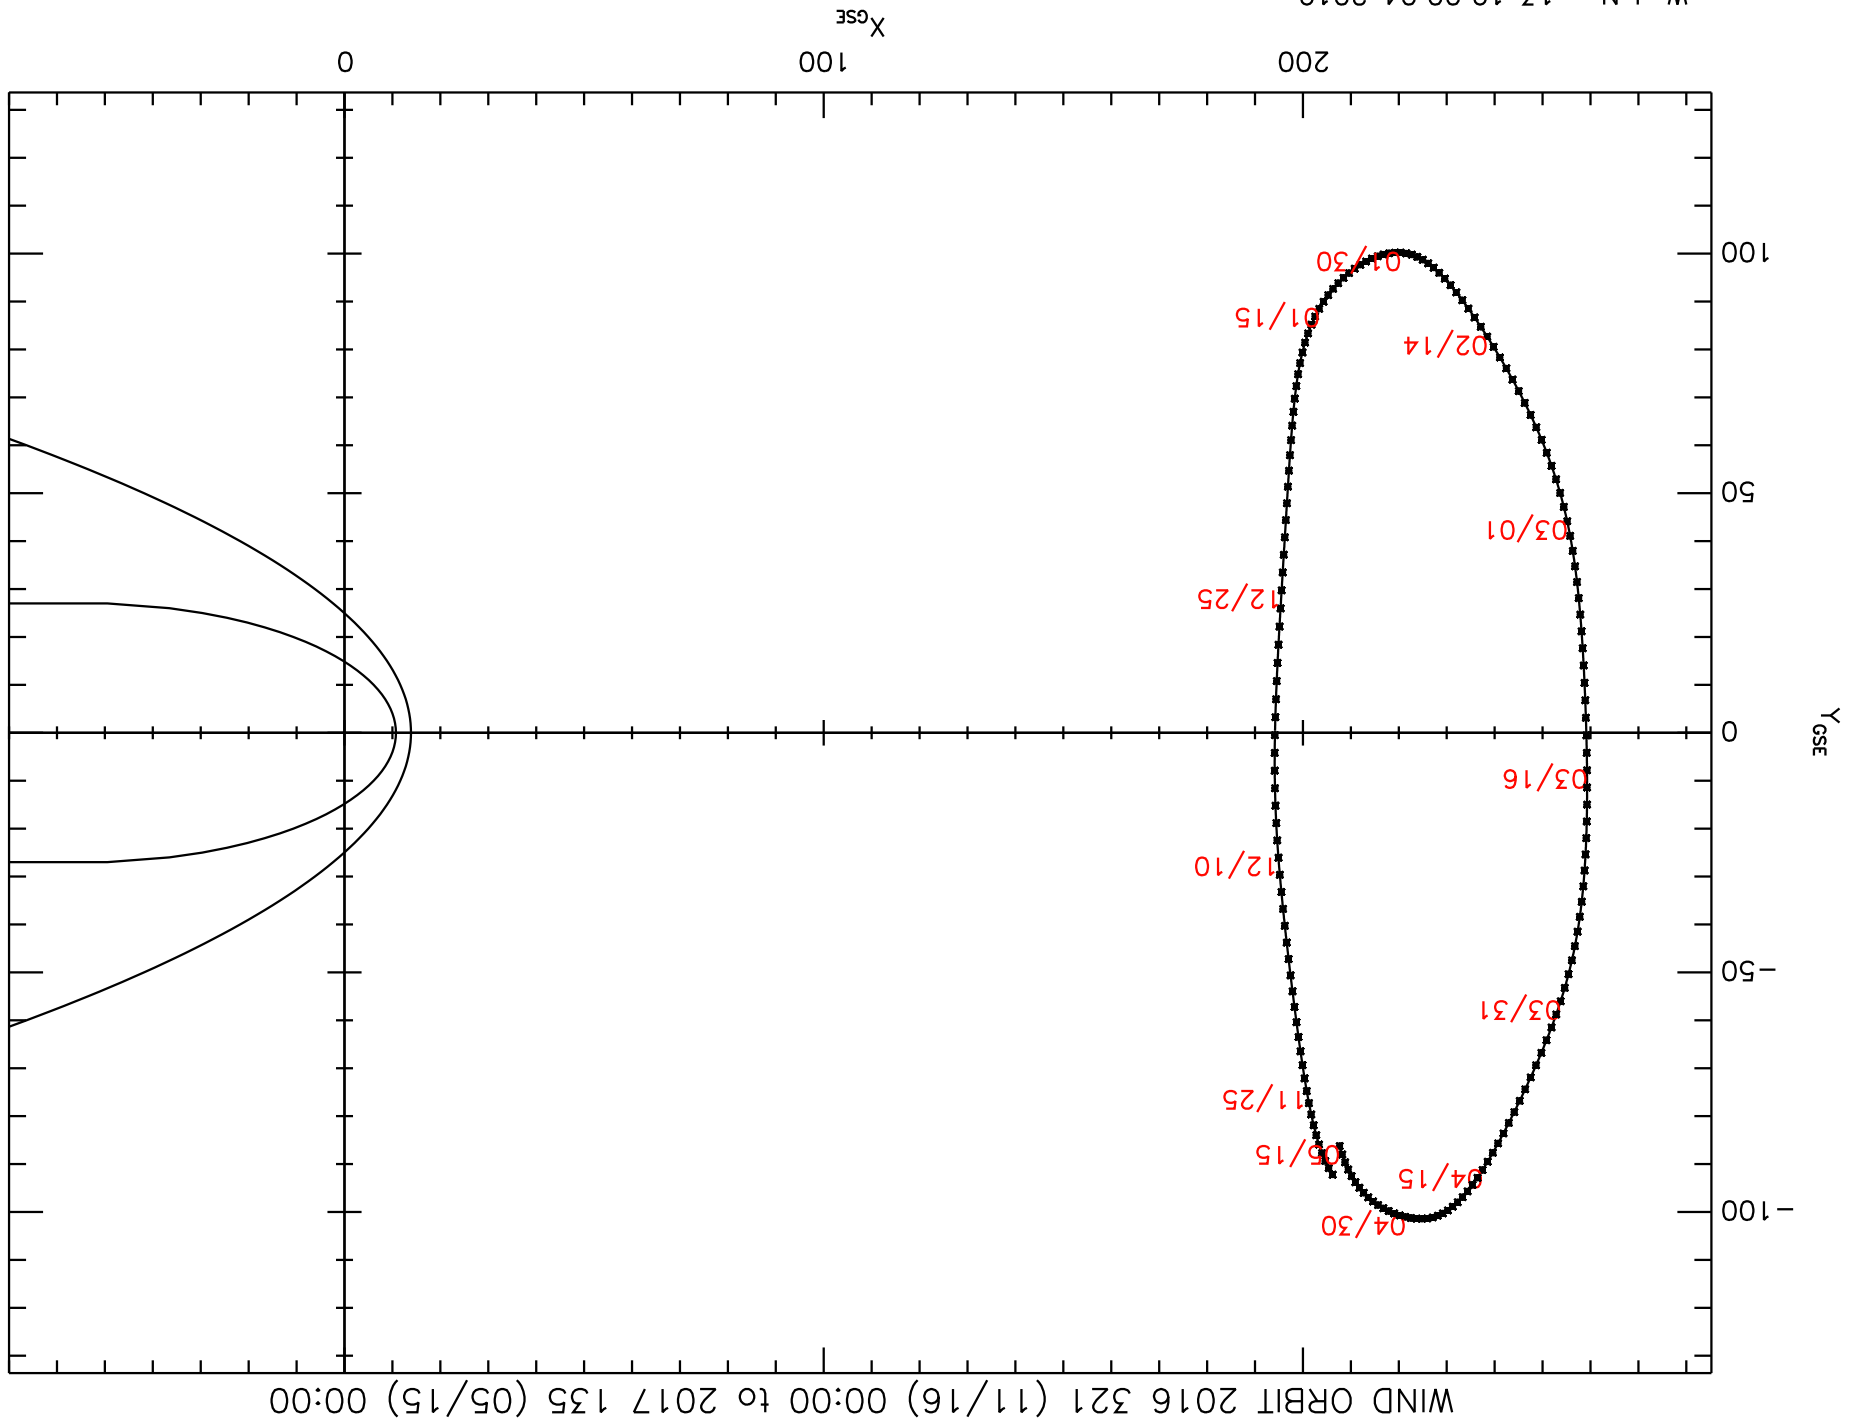

Wed Nov 13 19:00:04 2019

WIND ORBIT 2016 321 (11/16) 00:00 to 2017 135 (05/15) 00:00