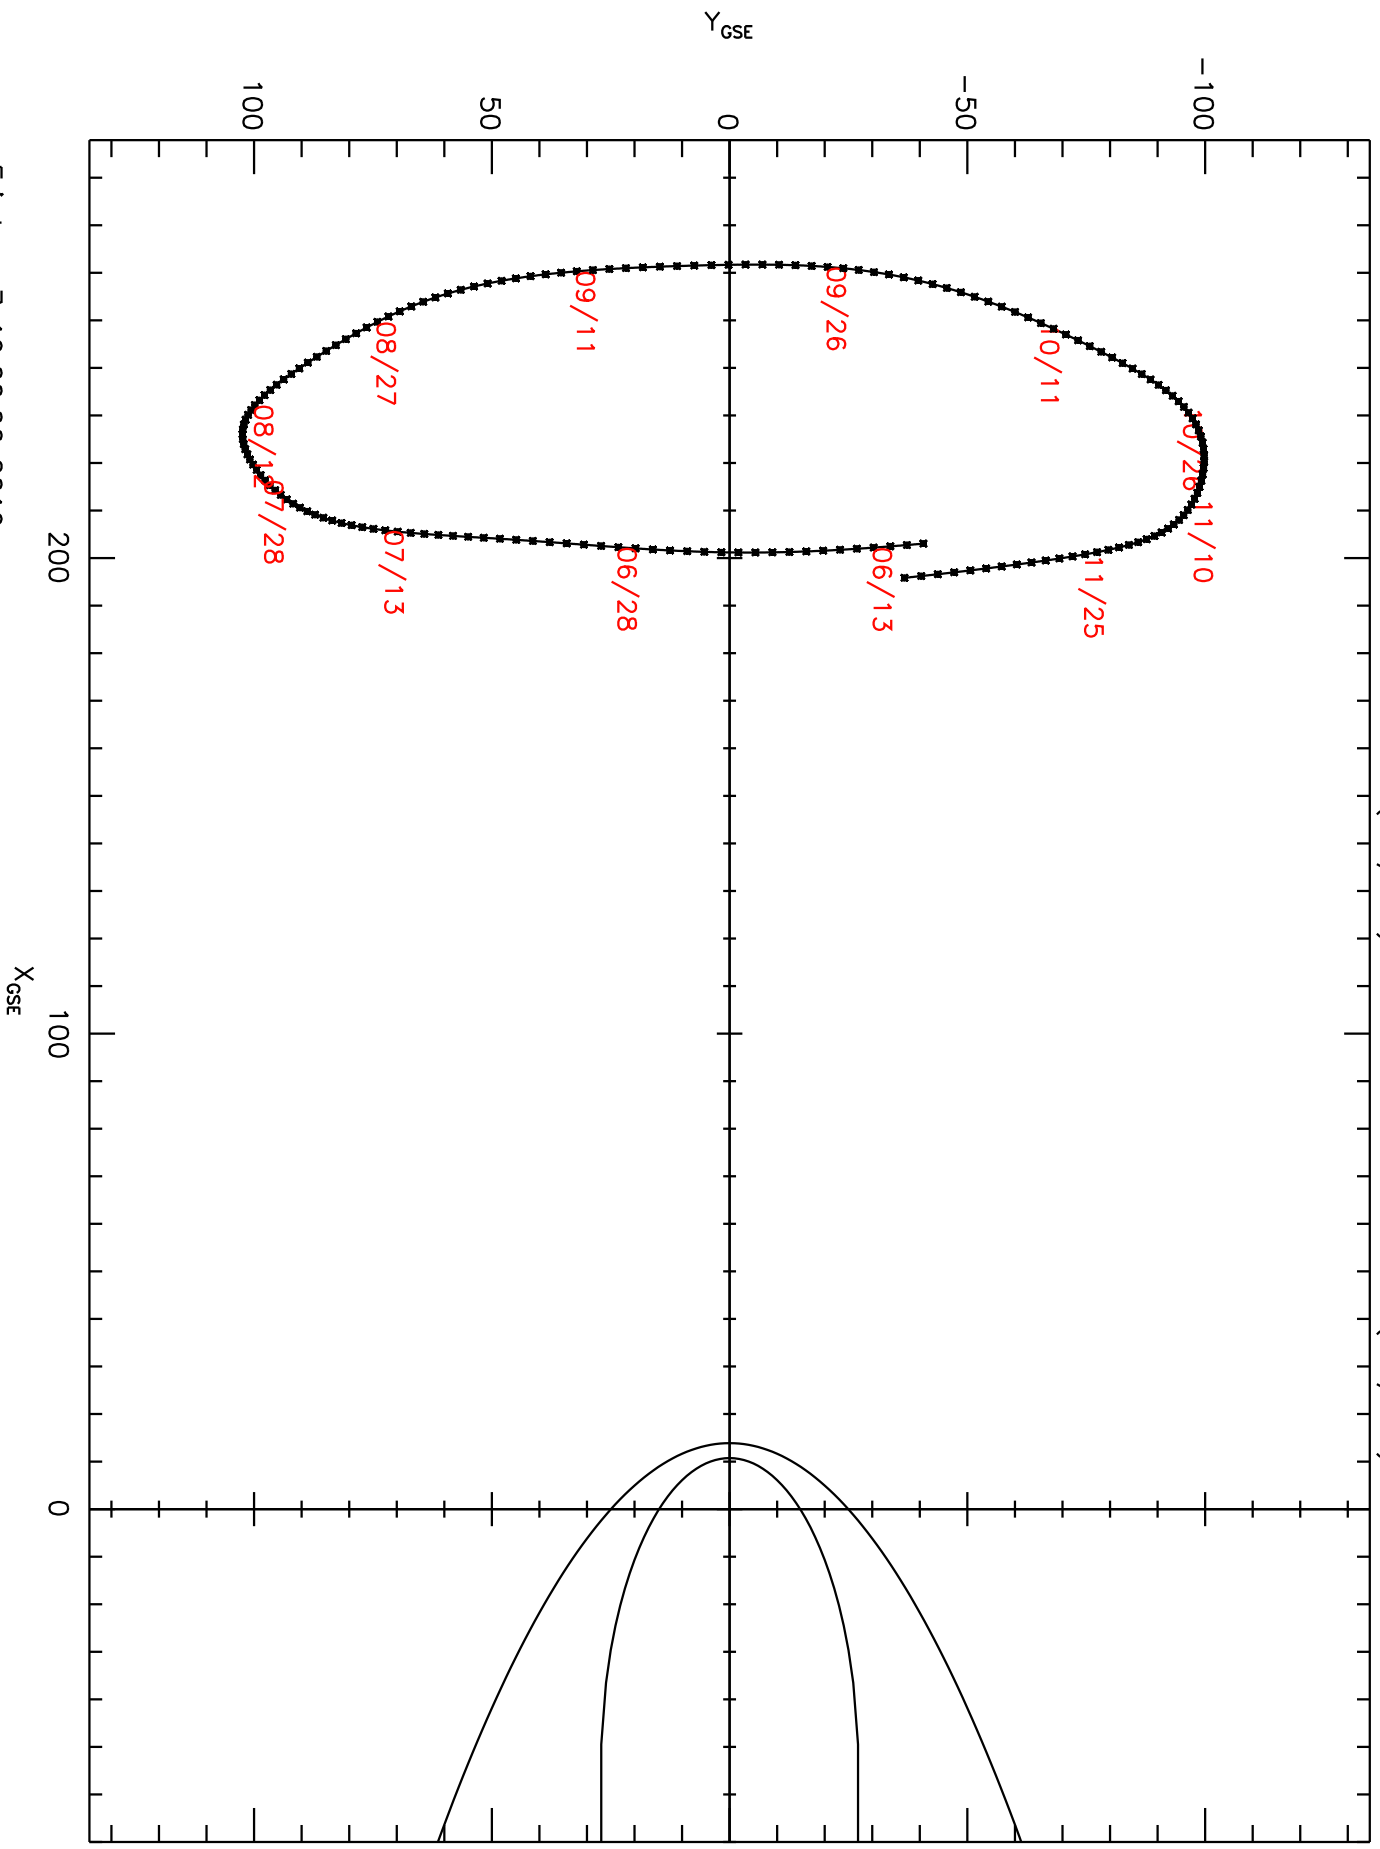

WIND ORBIT 2016 162 (06/10) 00:00 to 2016 342 (12/07) 00:00

Fri Jun 7 19:00:06 2019