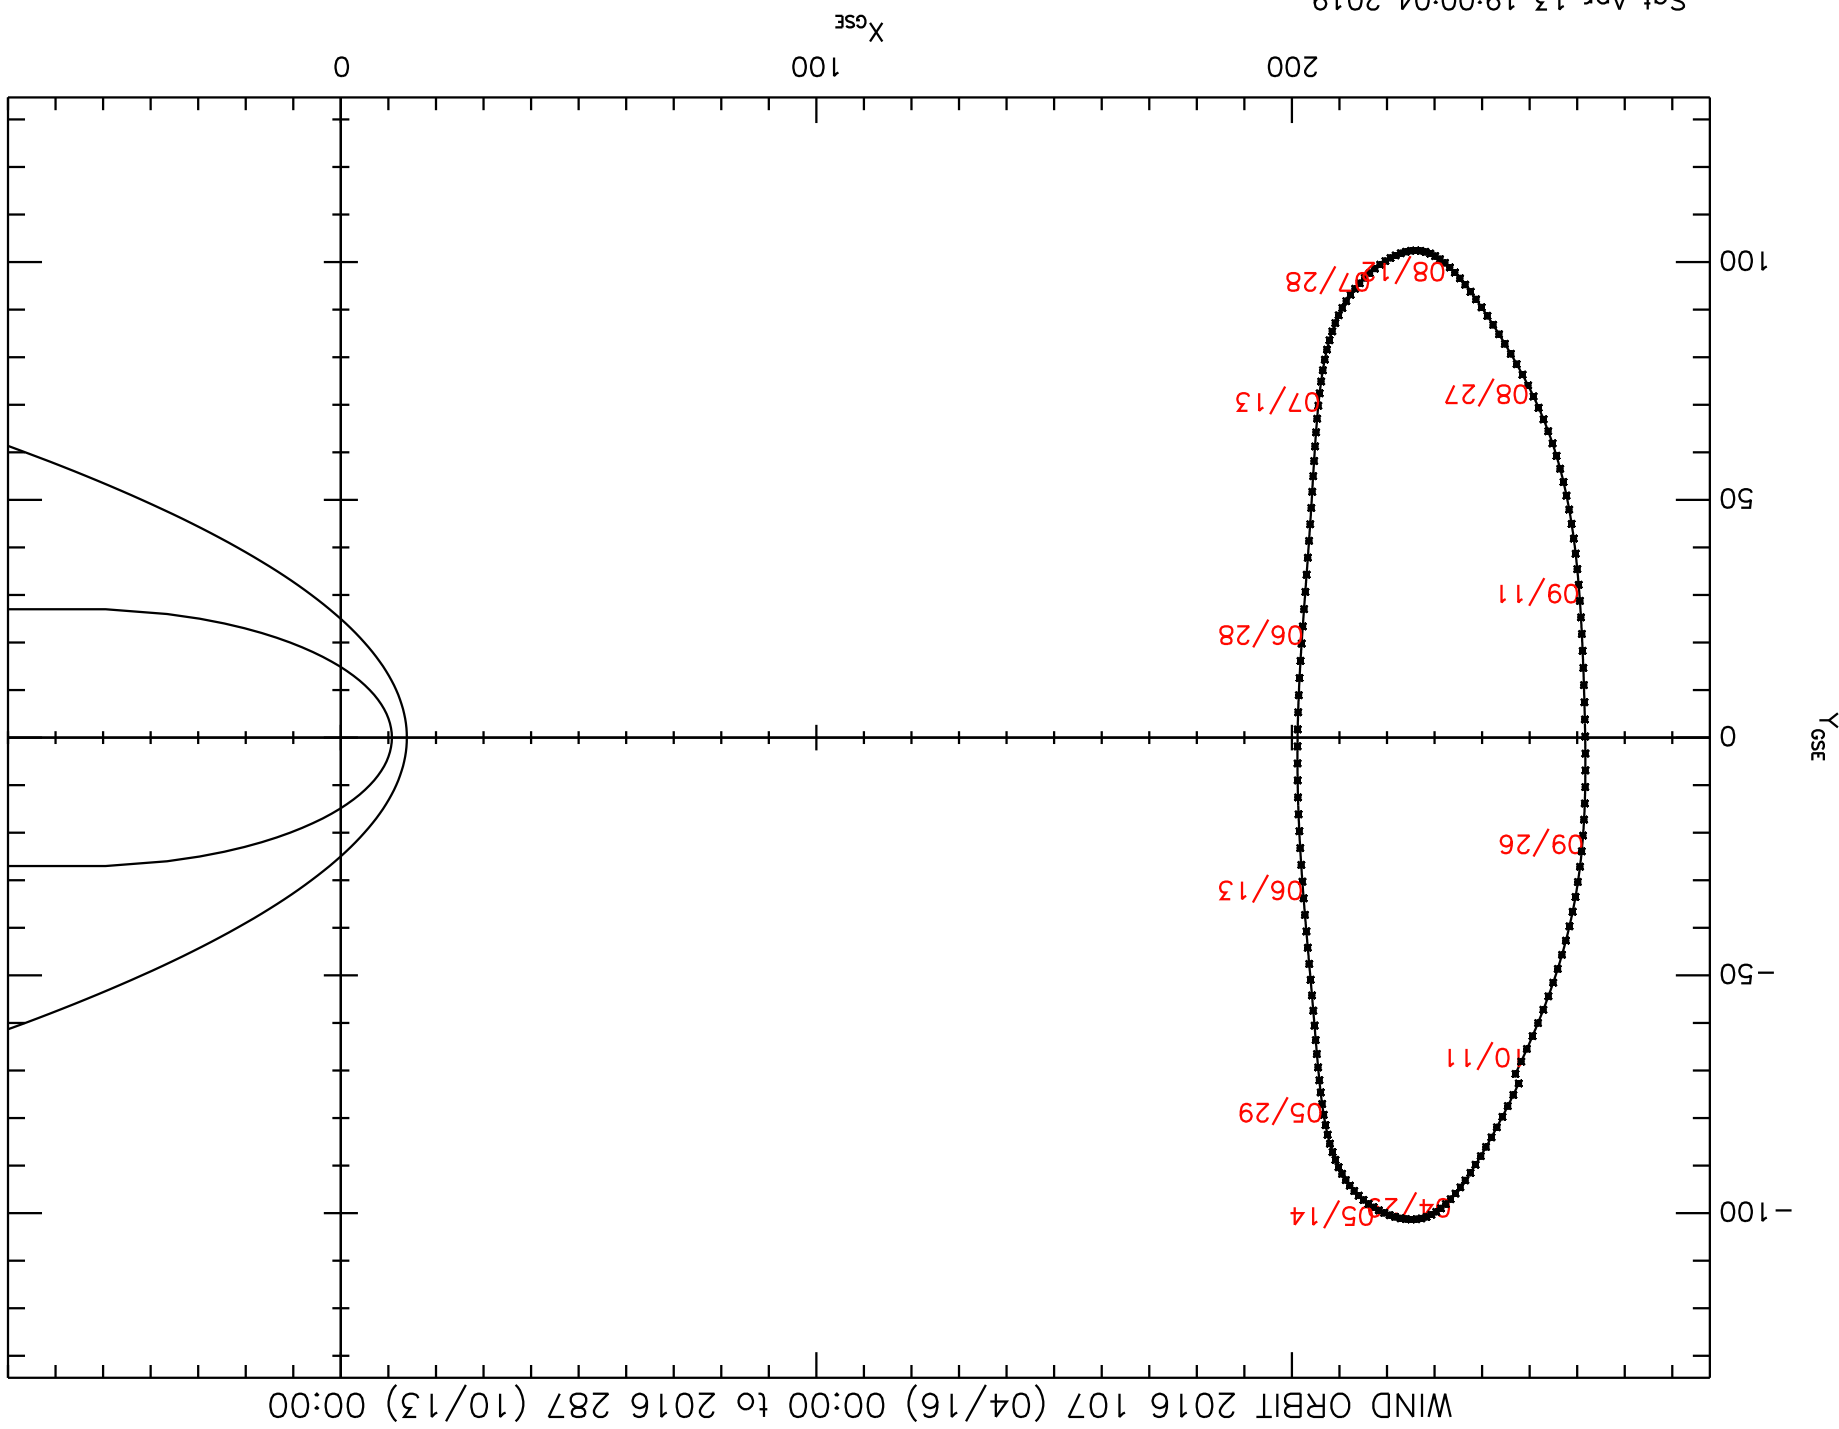

Sat Apr 13 19:00:04 2019

WIND ORBIT 2016 107 (04/16) 00:00 to 2016 287 (10/13) 00:00