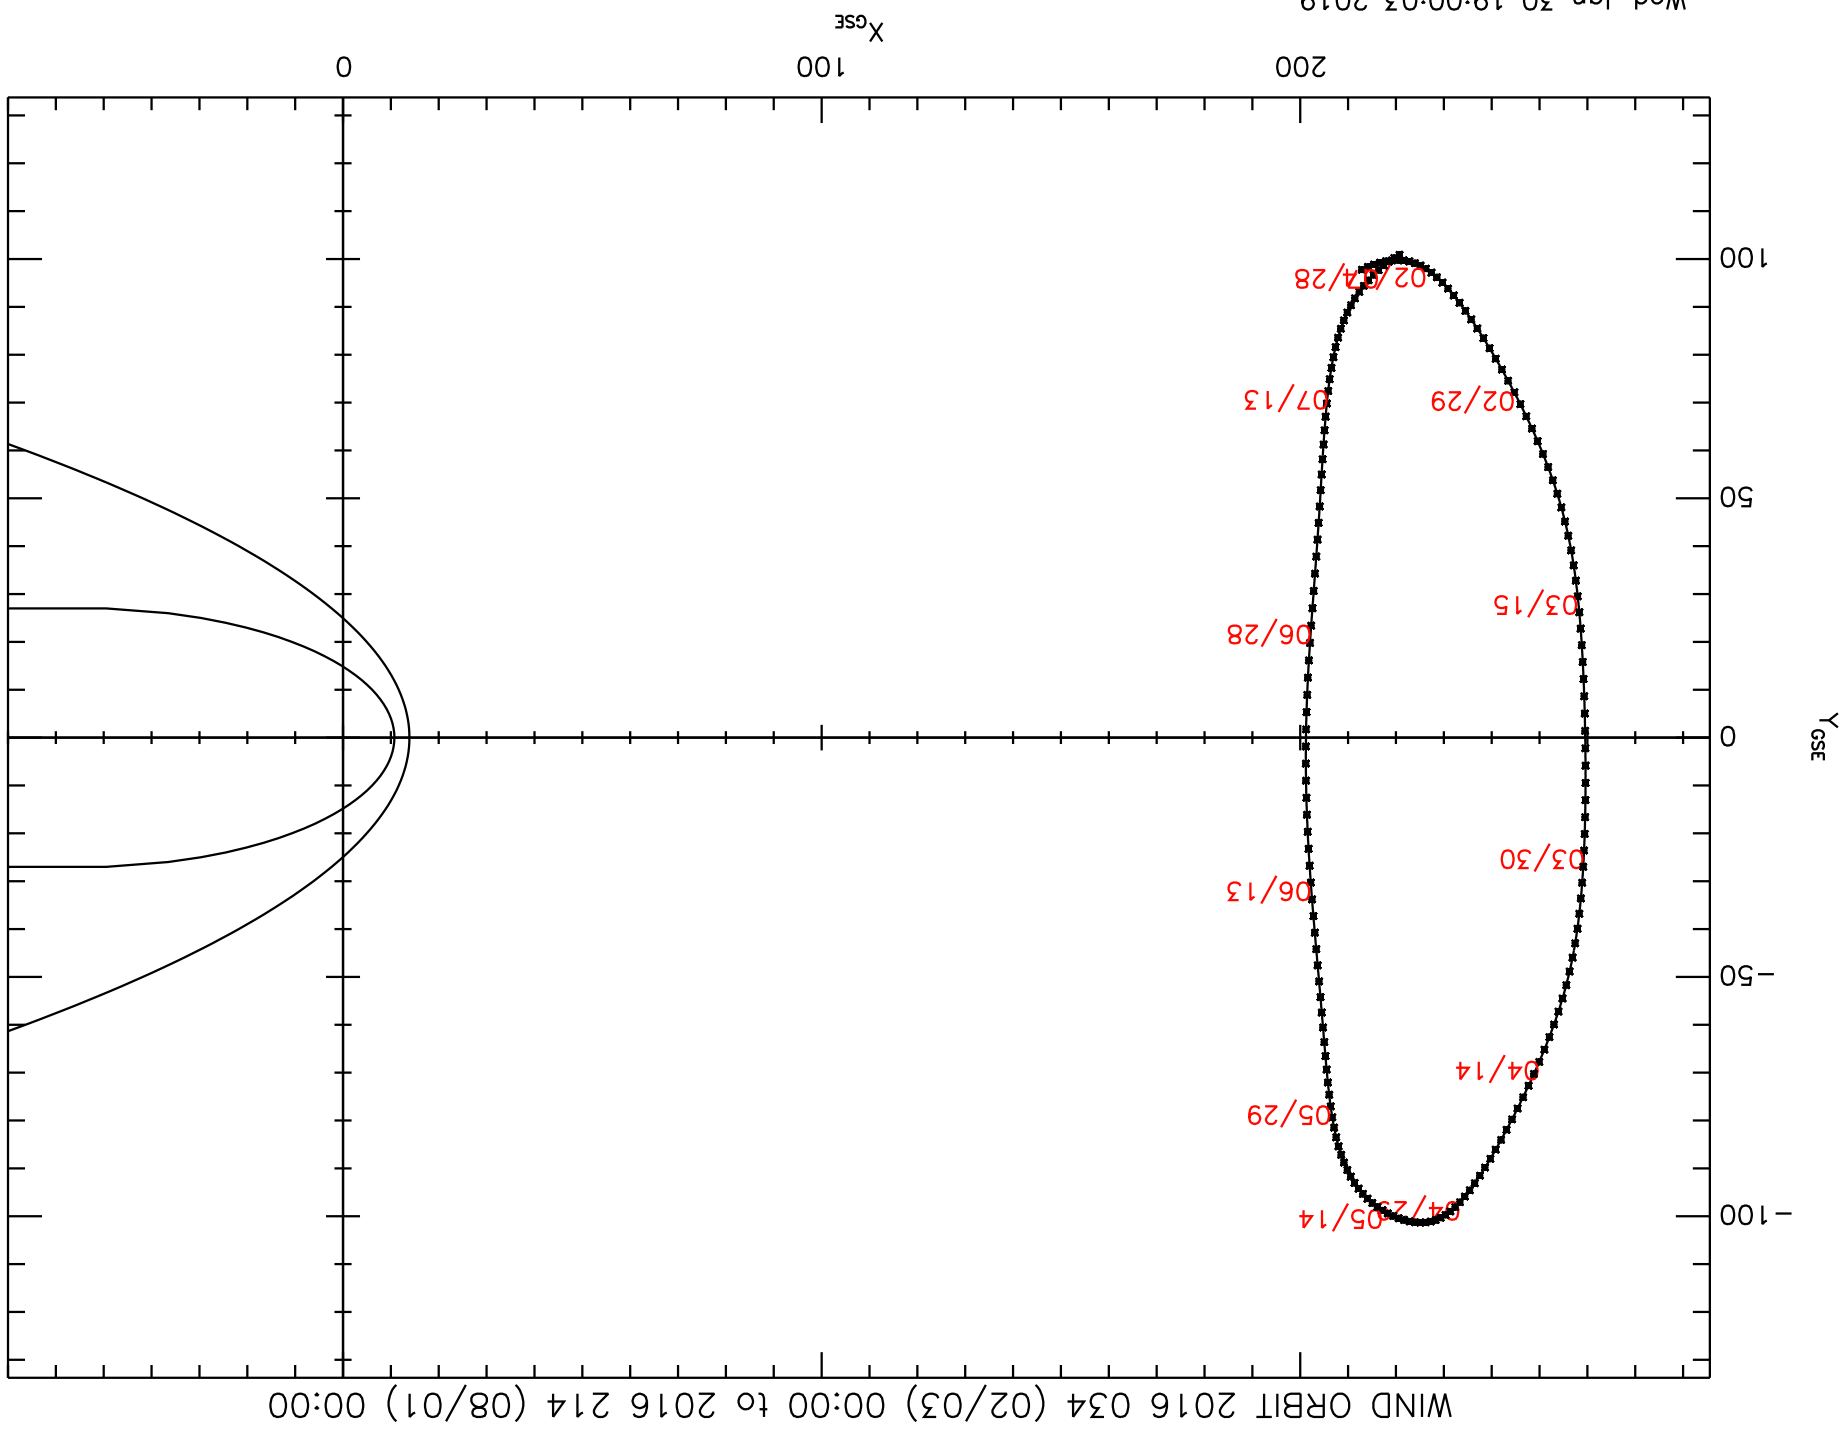

Wed Jan 30 19:00:03 2019

WIND ORBIT 2016 034 (02/03) 00:00 to 2016 214 (08/01) 00:00