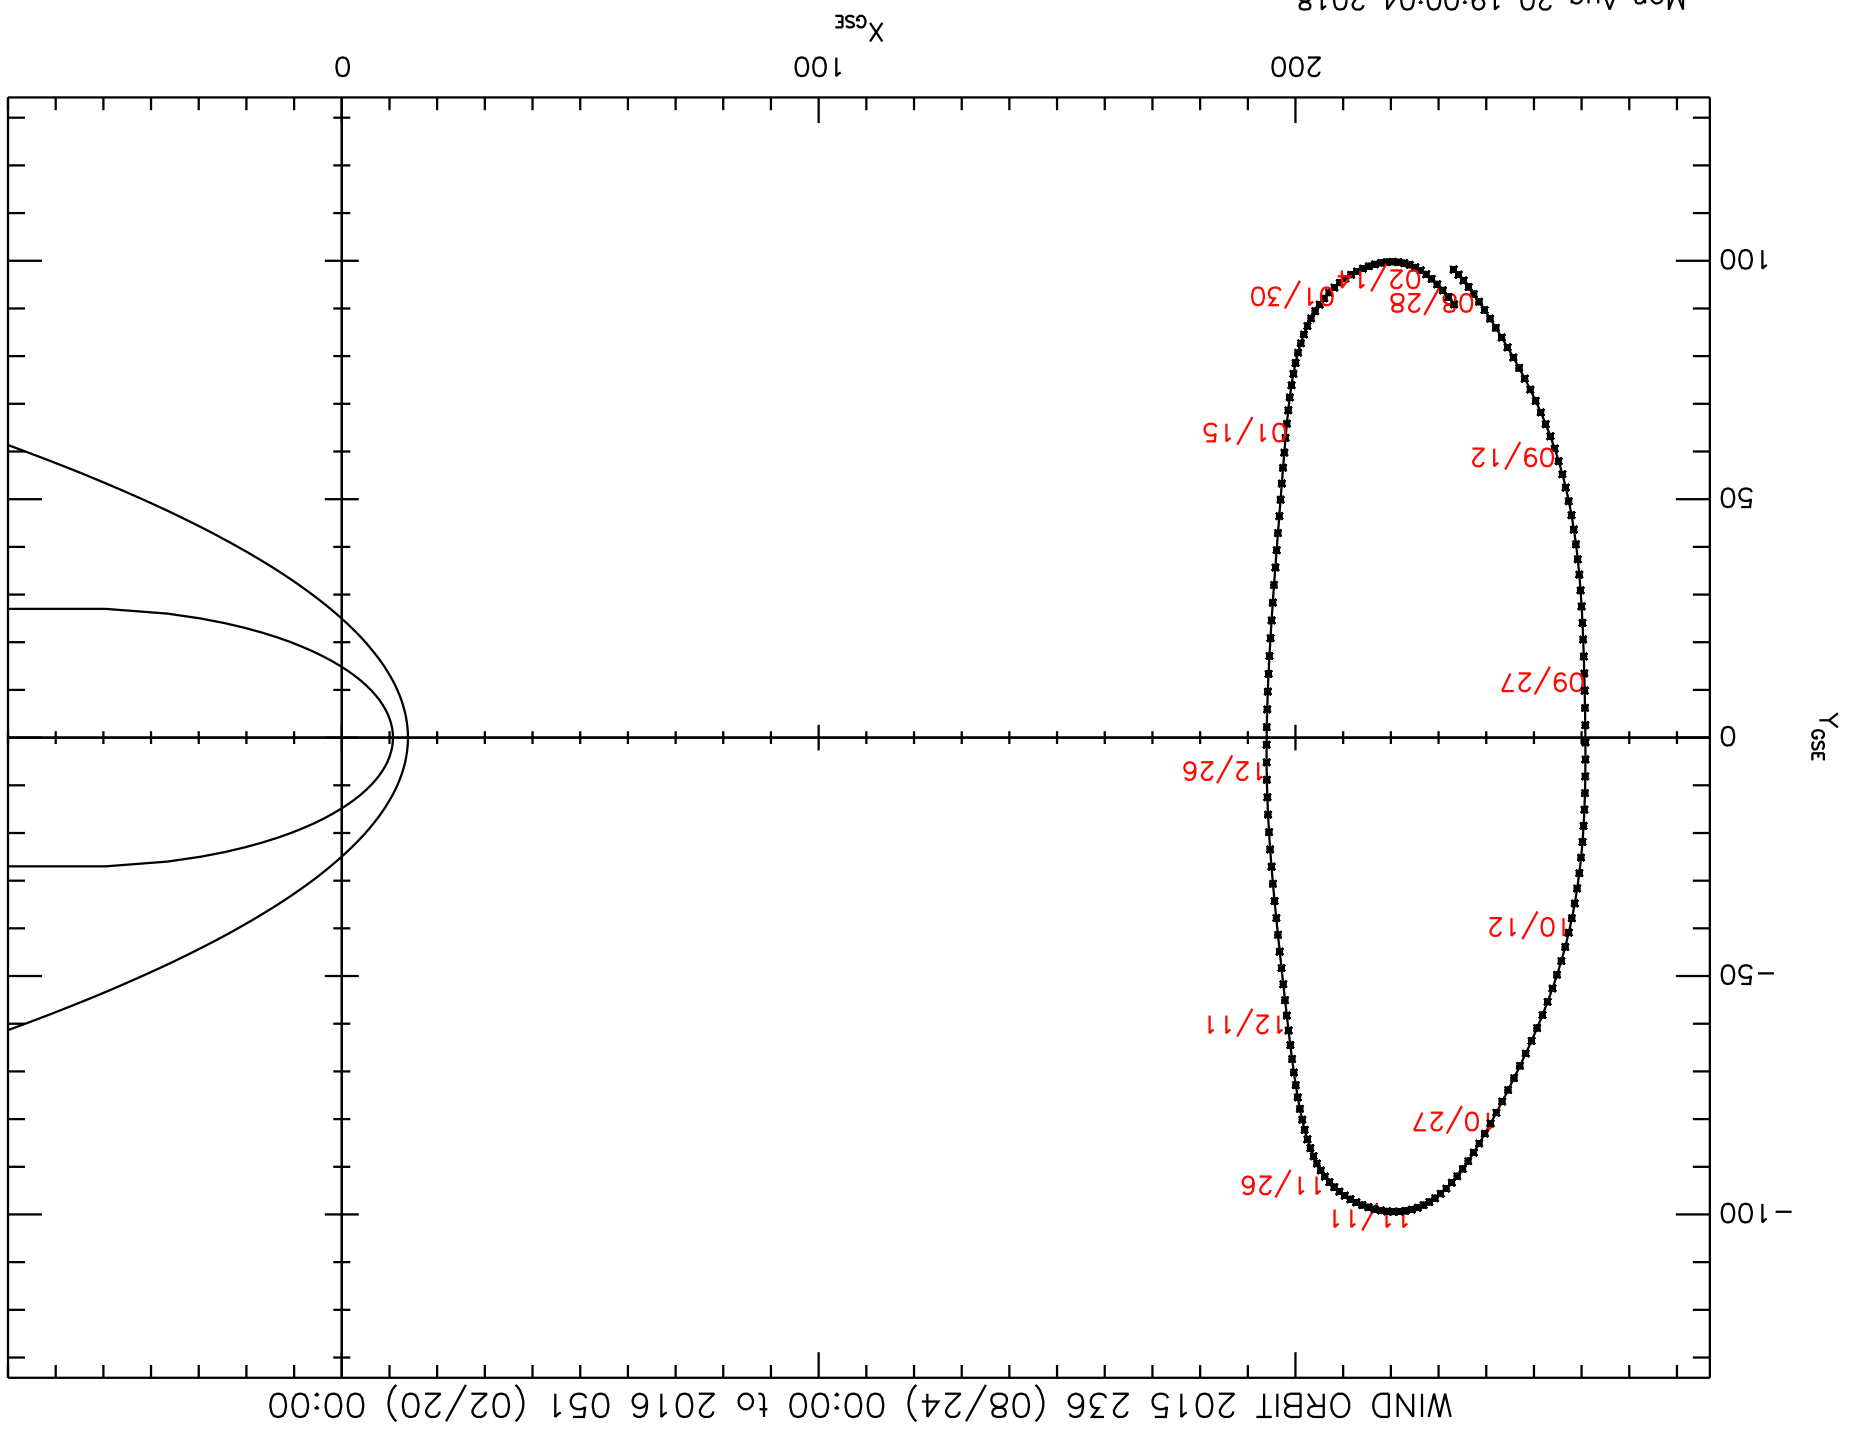

Mon Aug 20 19:00:04 2018

WIND ORBIT 2015 236 (08/24) 00:00 to 2016 051 (02/20) 00:00