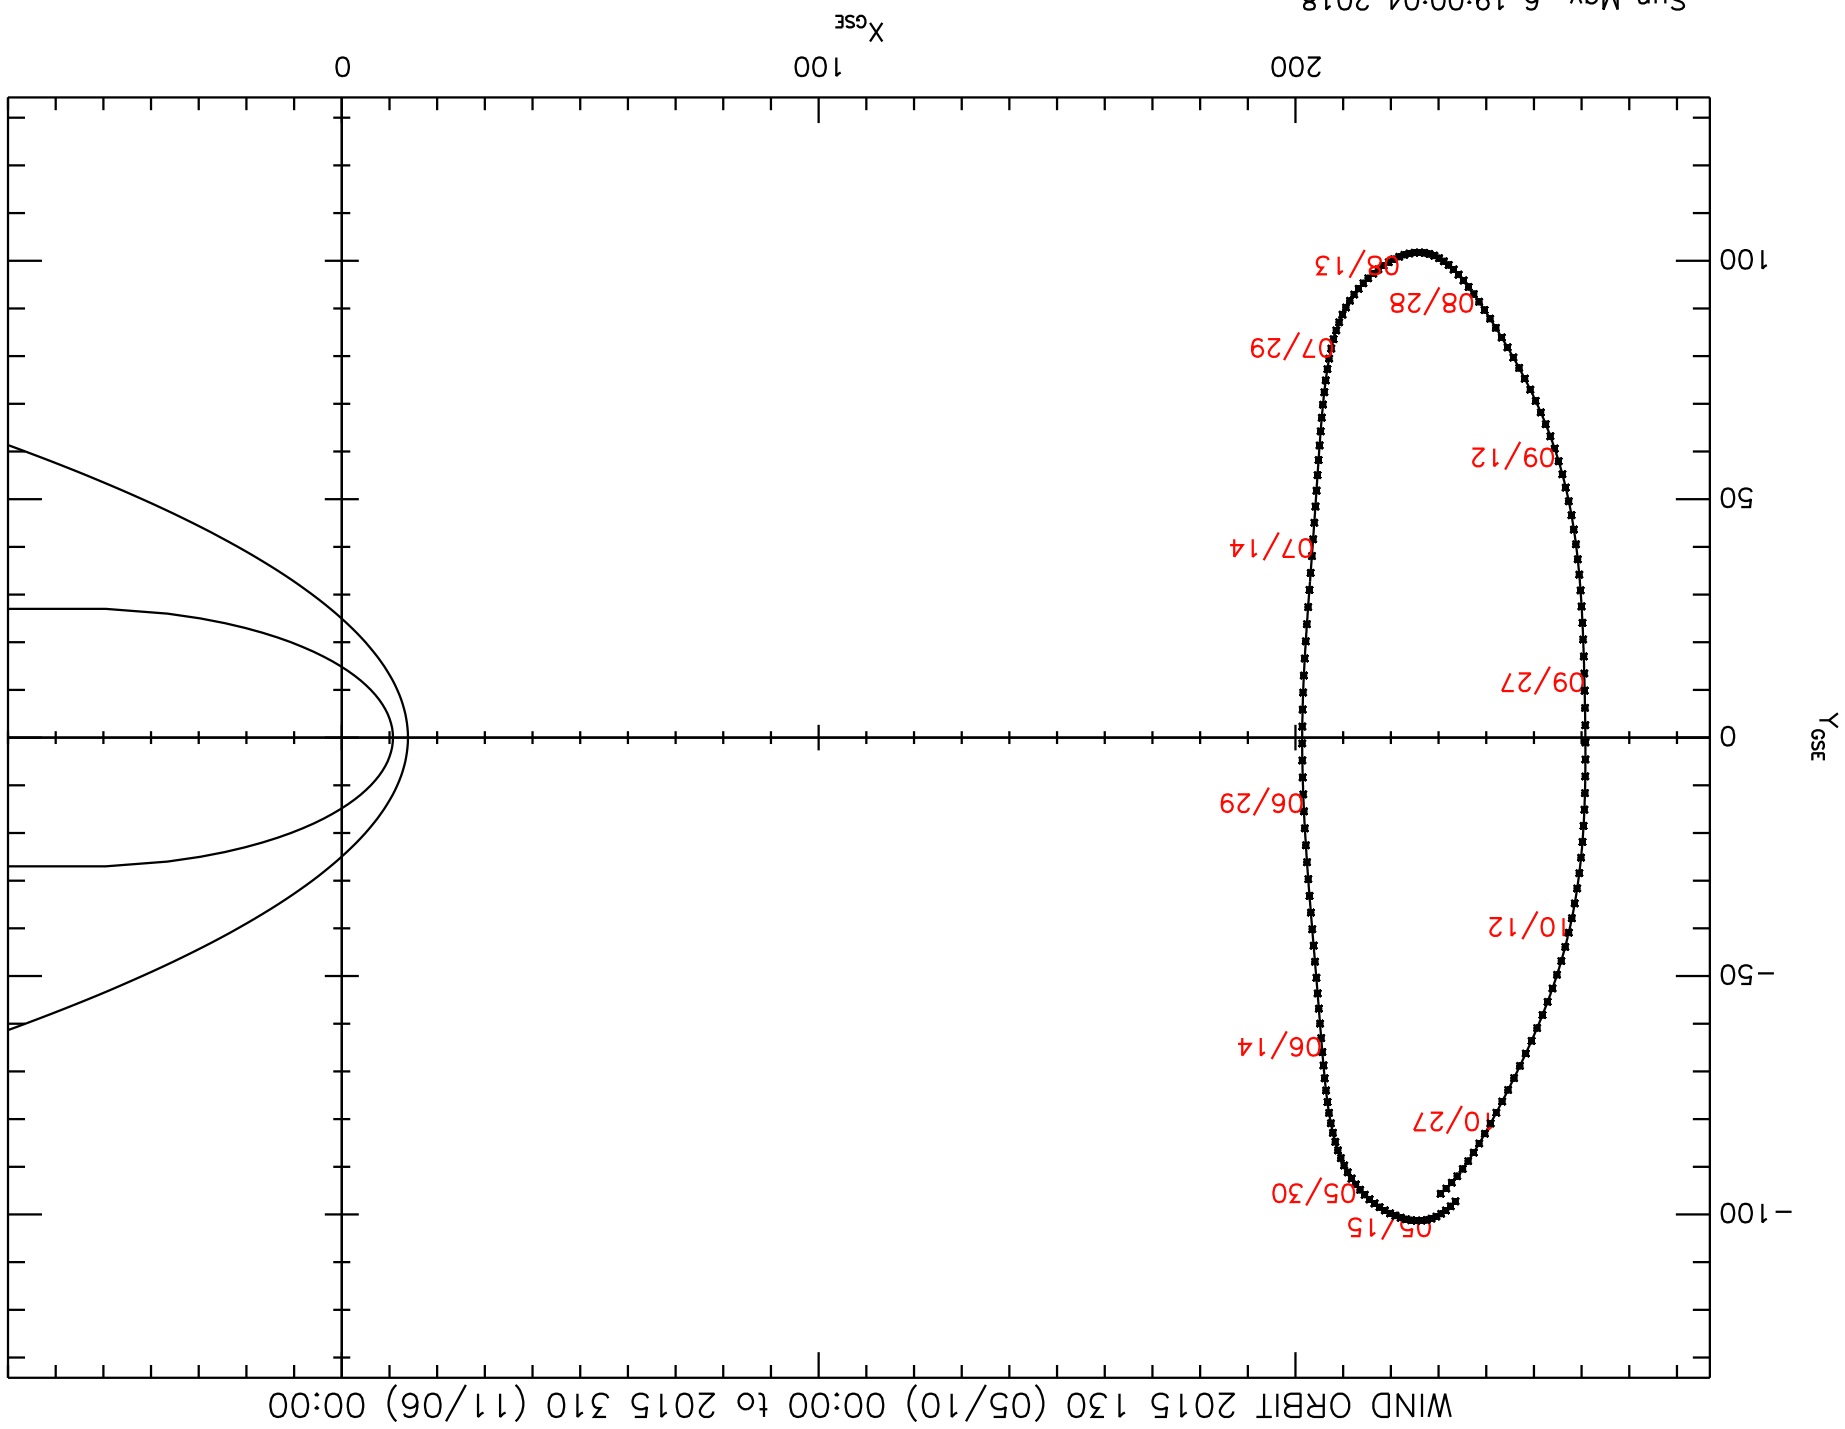

Sun May 6 19:00:04 2018

WIND ORBIT 2015 130 (05/10) 00:00 to 2015 310 (11/06) 00:00