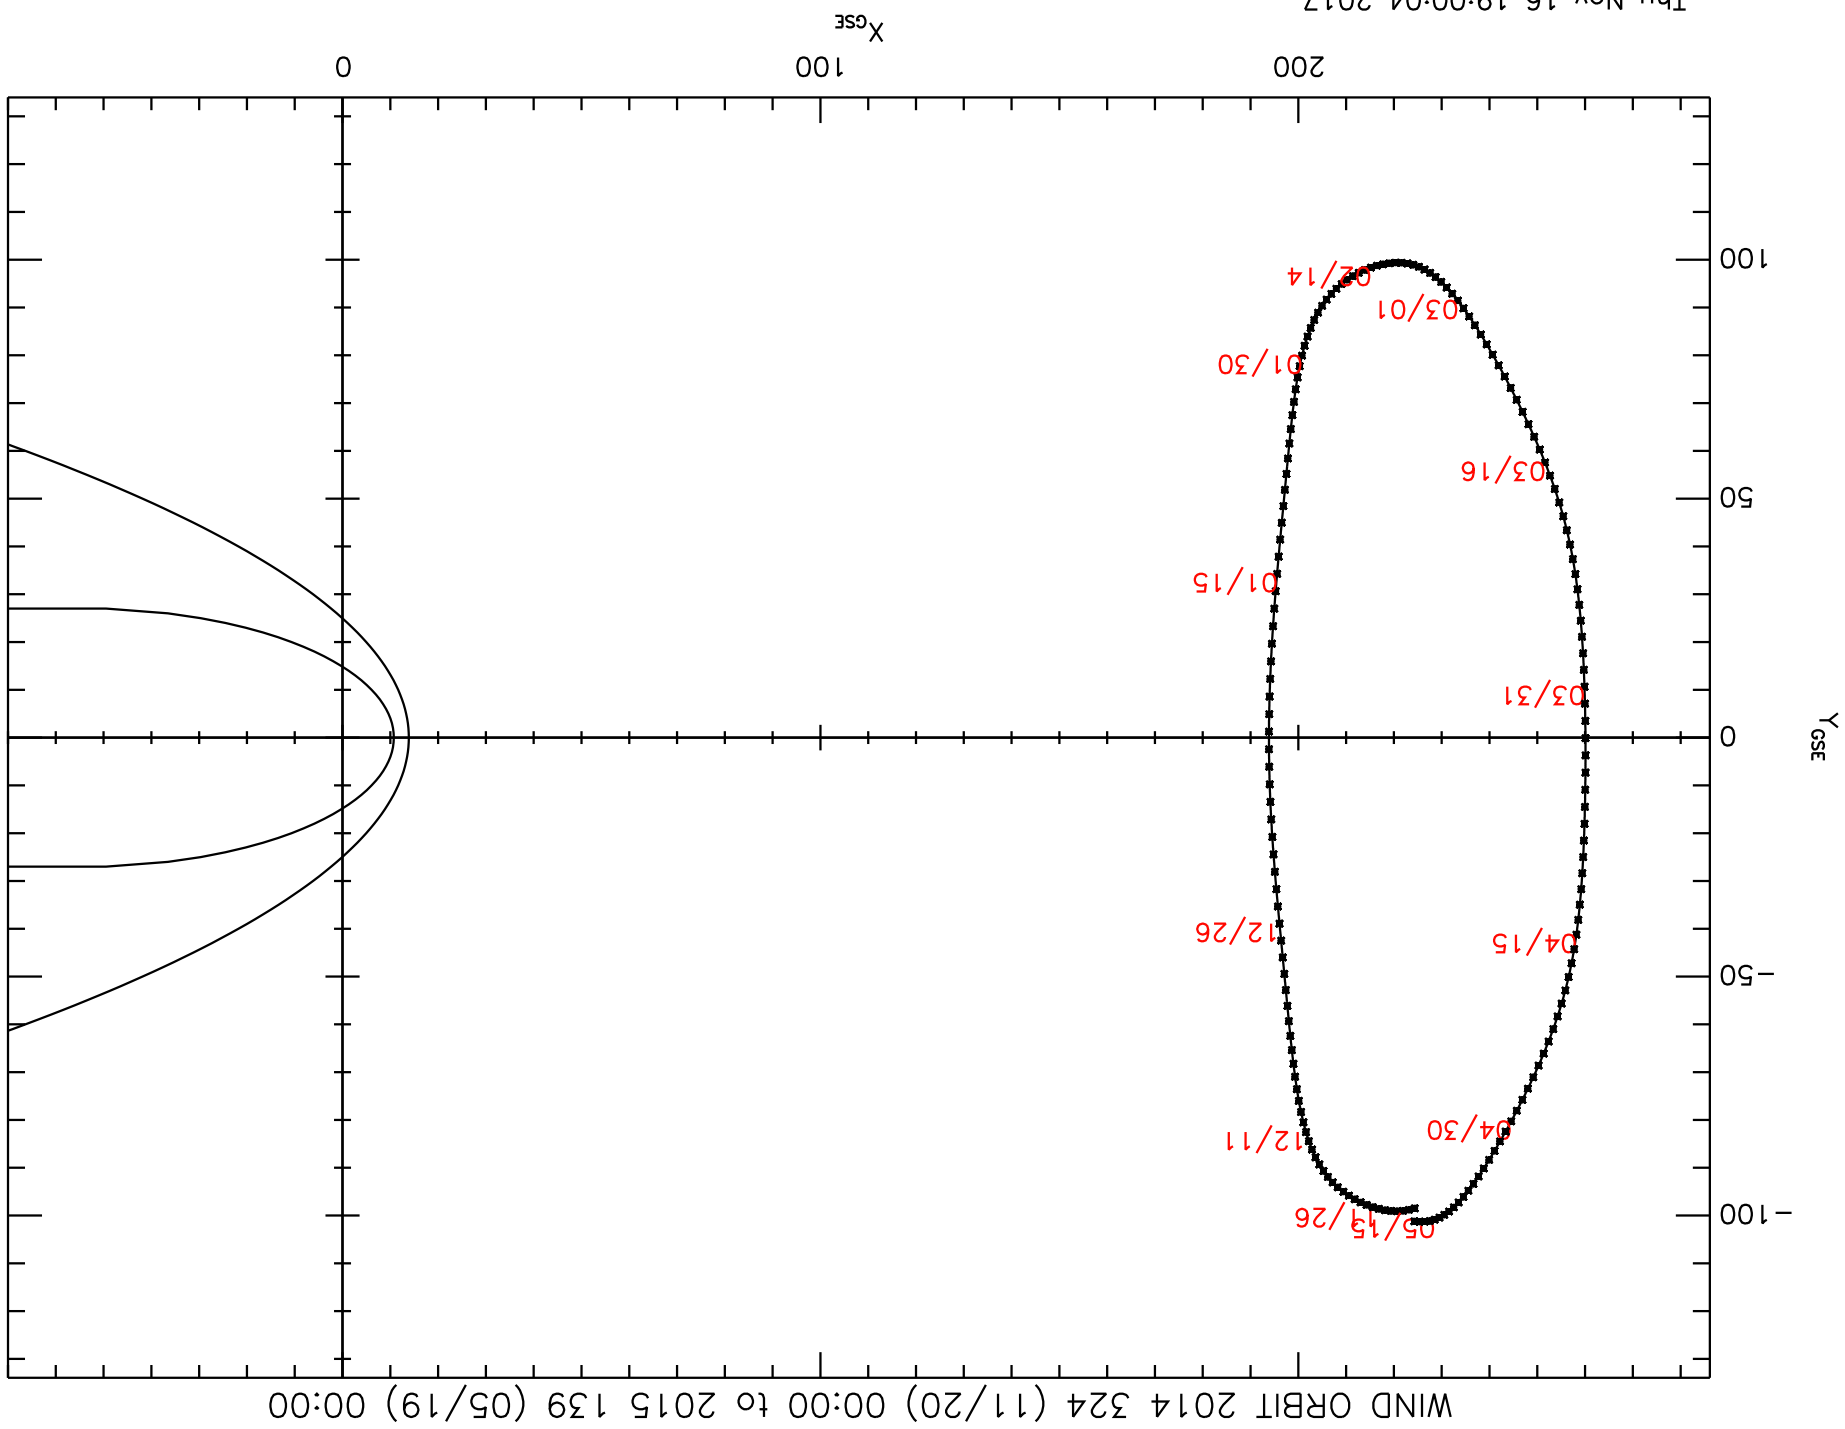

Thu Nov 16 19:00:04 2017

WIND ORBIT 2014 324 (11/20) 00:00 to 2015 139 (05/19) 00:00