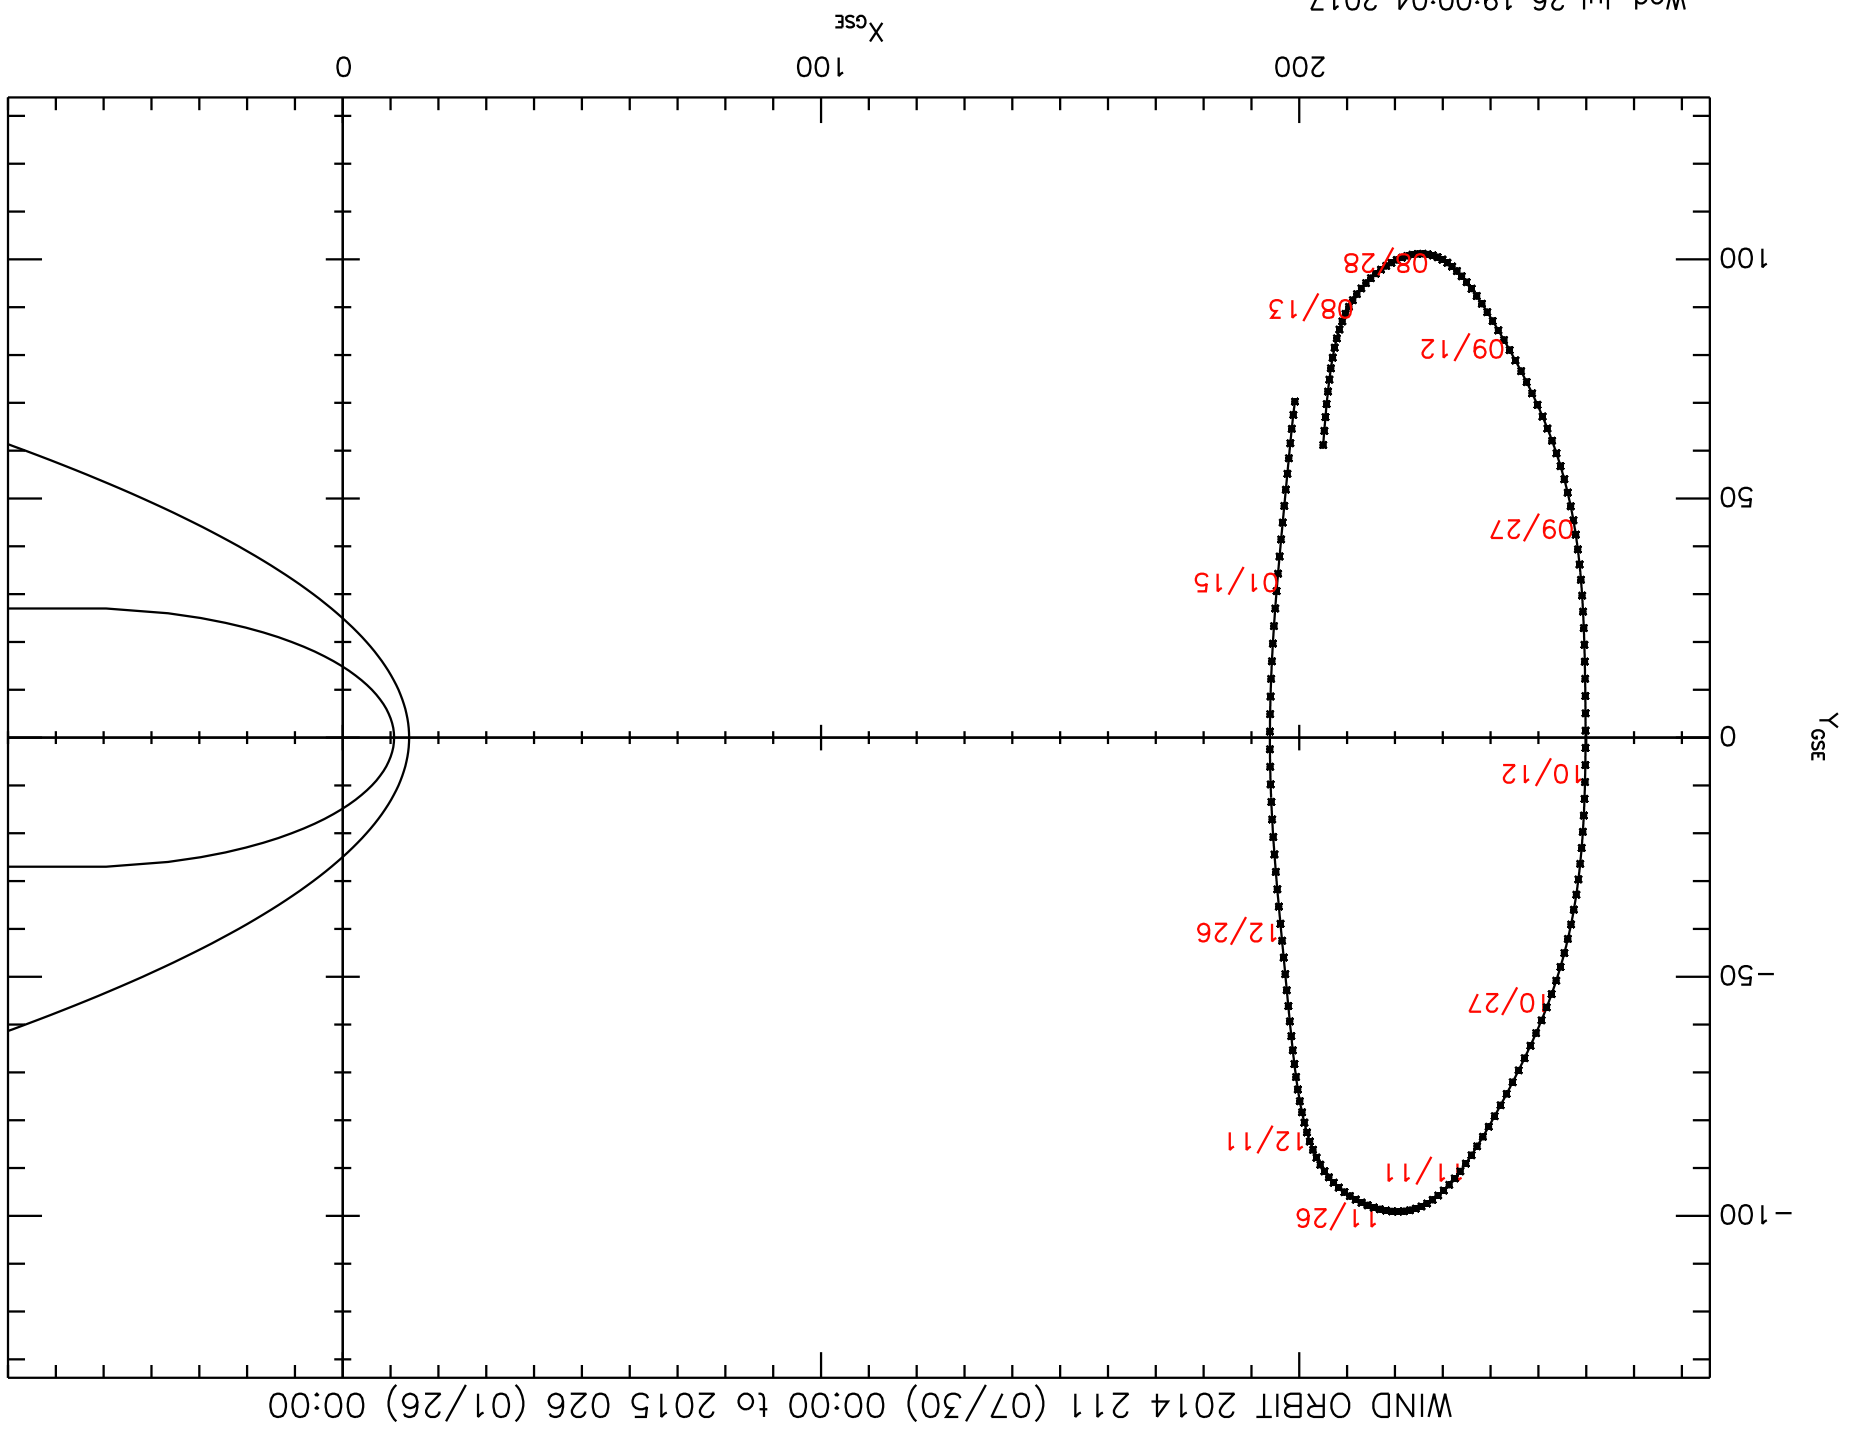

Wed Jul 26 19:00:04 2017

WIND ORBIT 2014 211 (07/30) 00:00 to 2015 026 (01/26) 00:00