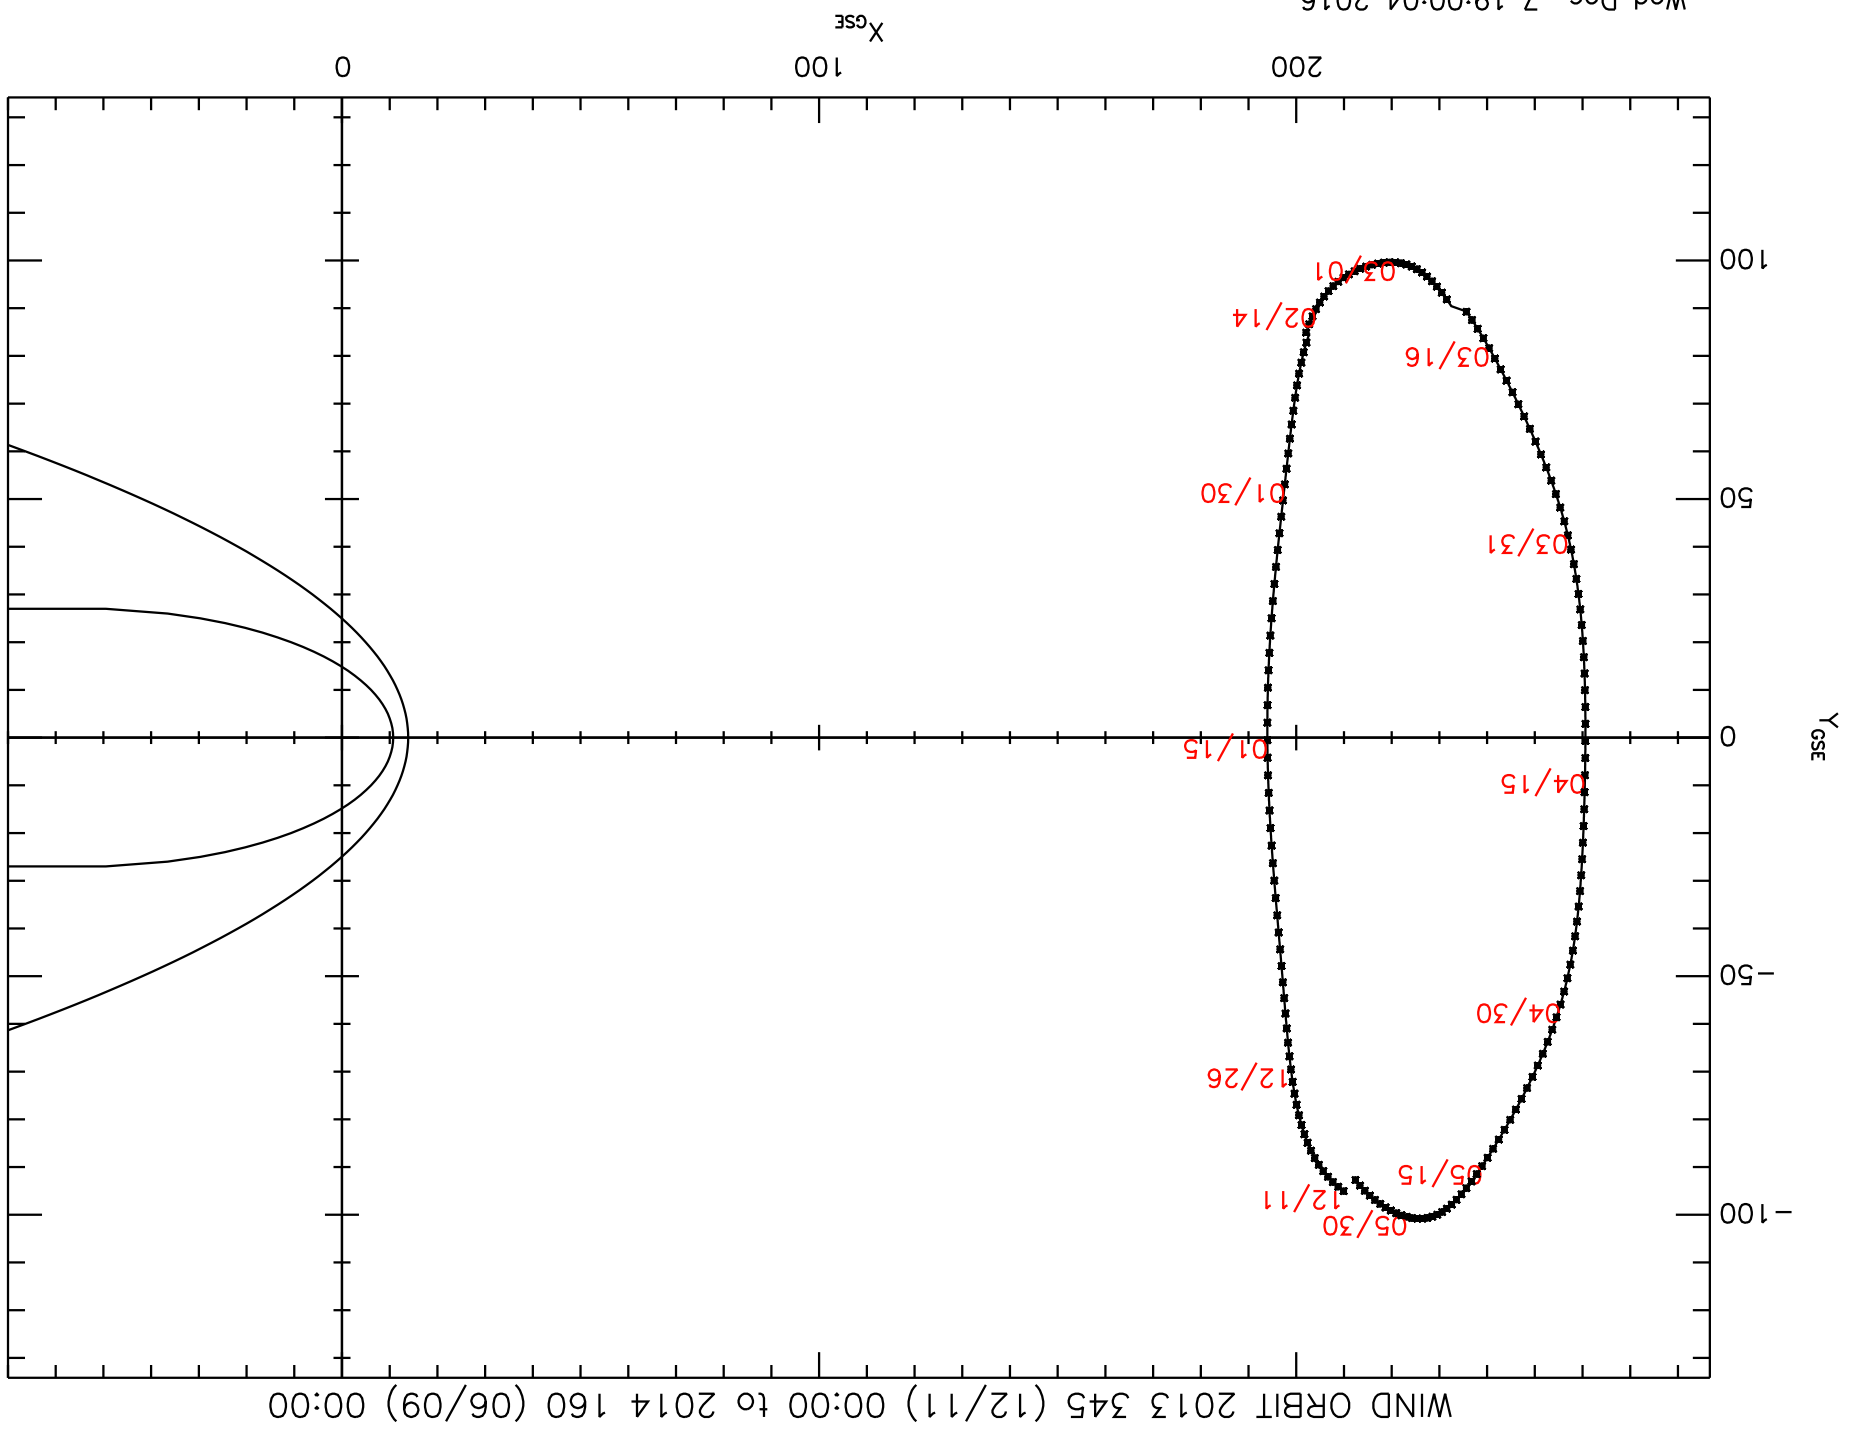

Wed Dec 7 19:00:04 2016

WIND ORBIT 2013 345 (12/11) 00:00 to 2014 160 (06/09) 00:00