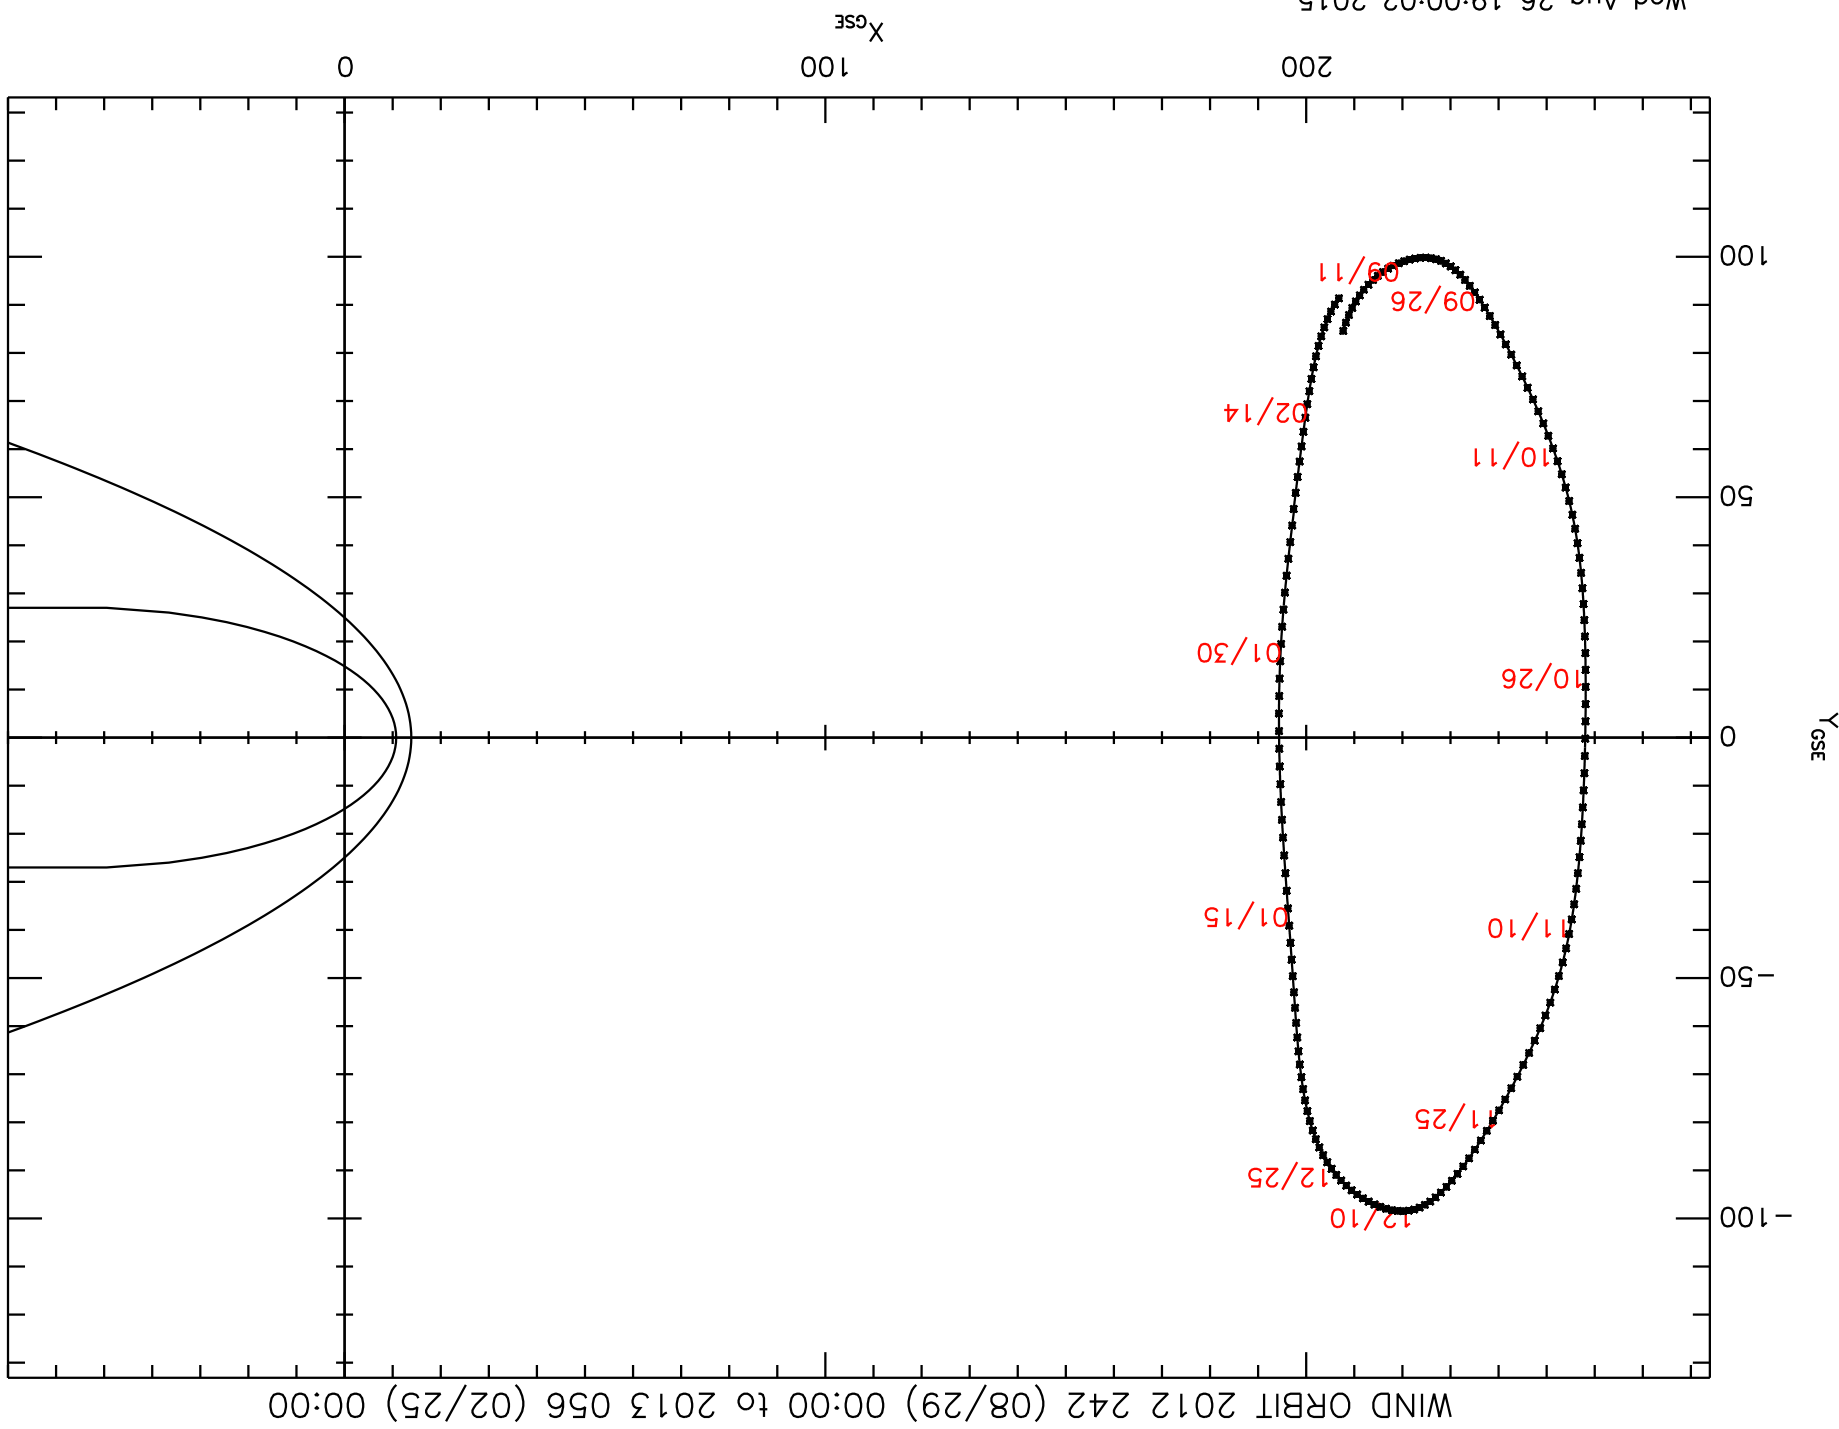

Wed Aug 26 19:00:02 2015

WIND ORBIT 2012 242 (08/29) 00:00 to 2013 056 (02/25) 00:00