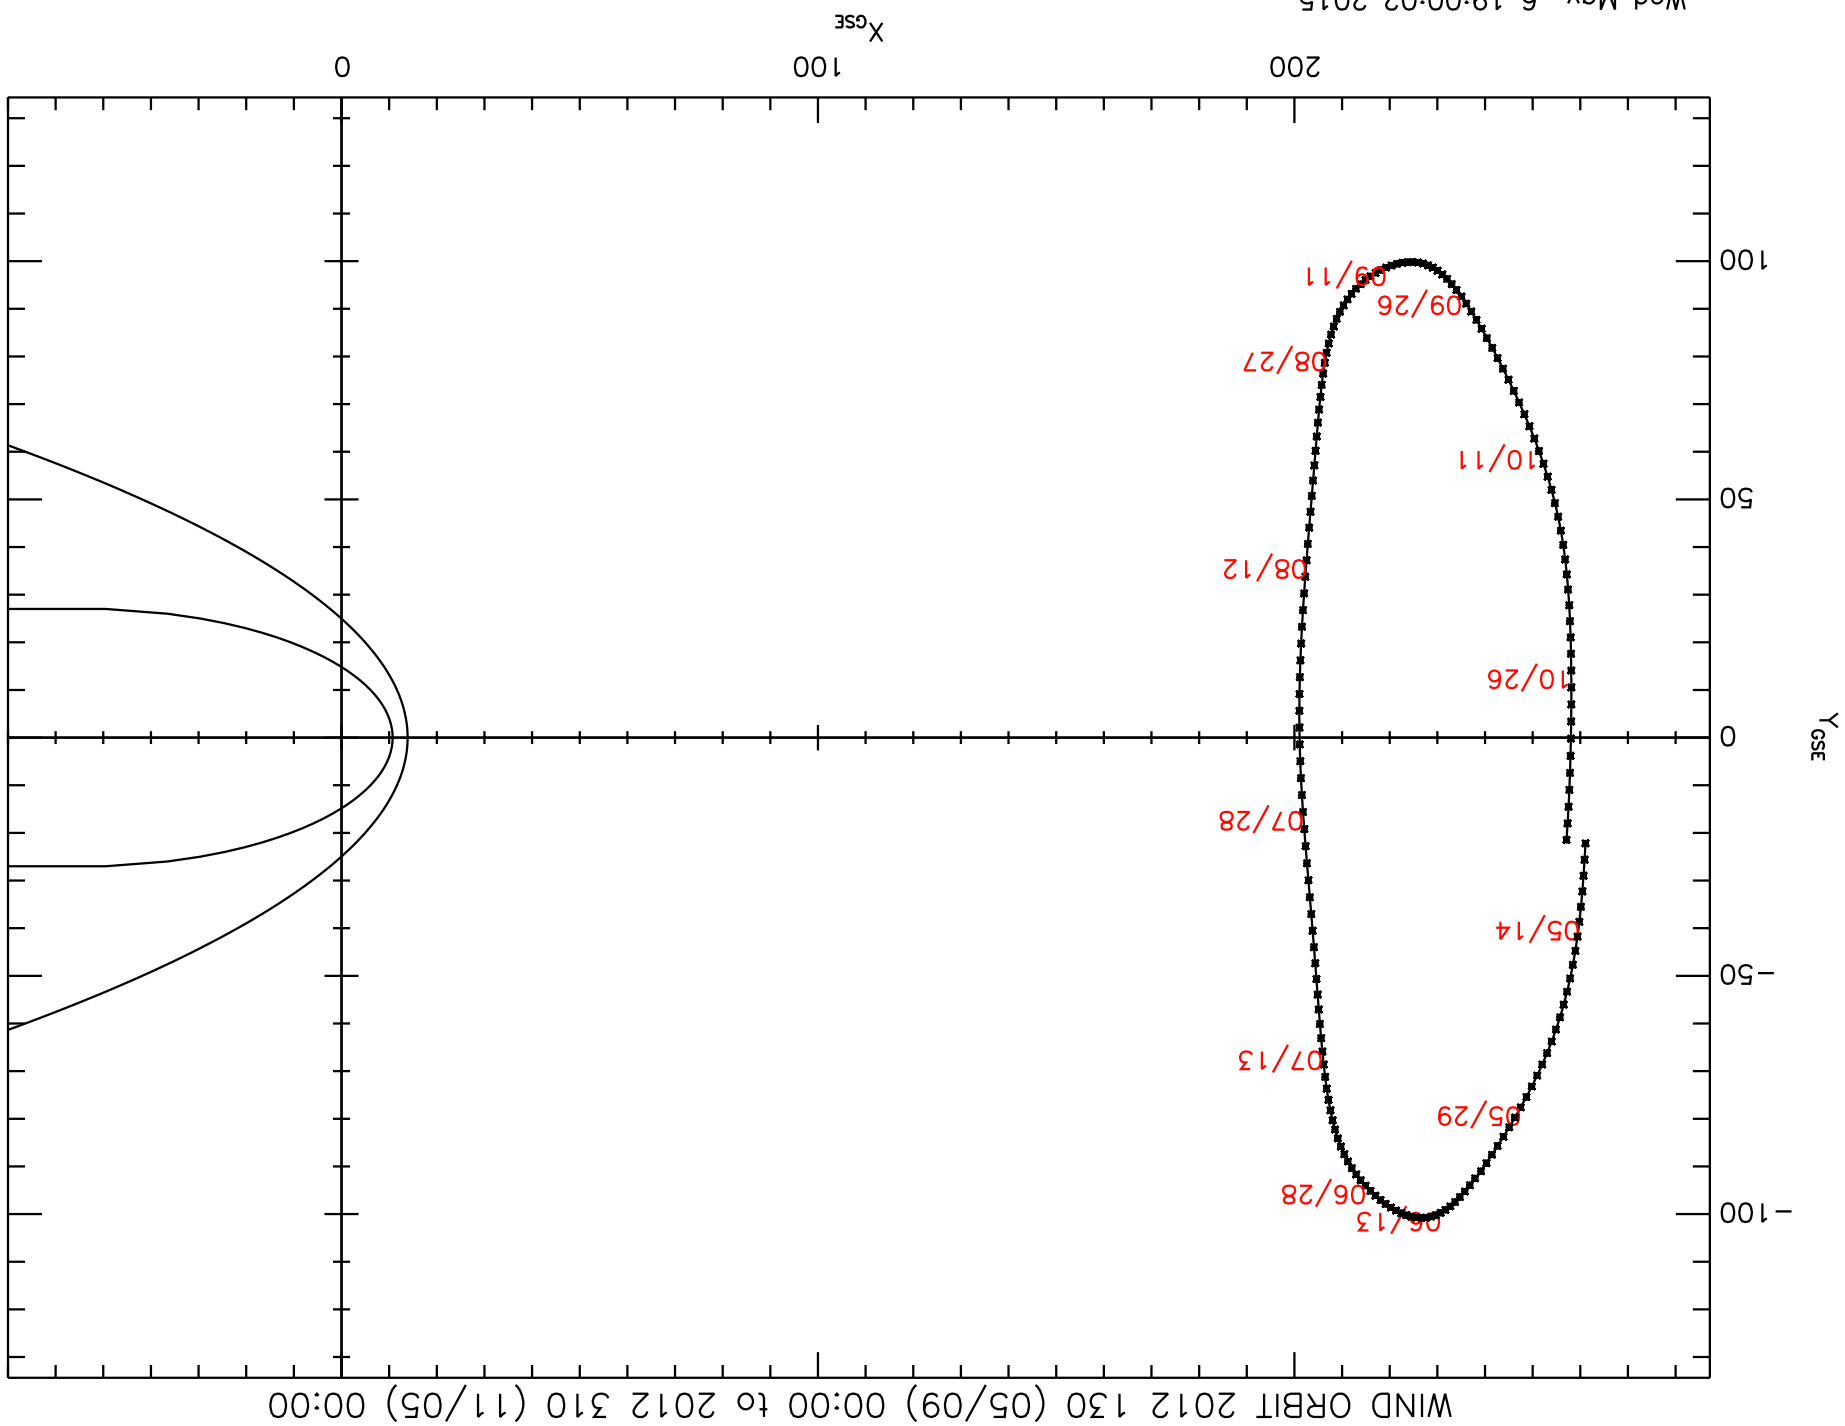

Wed May 6 19:00:02 2015

WIND ORBIT 2012 130 (05/09) 00:00 to 2012 310 (11/05) 00:00