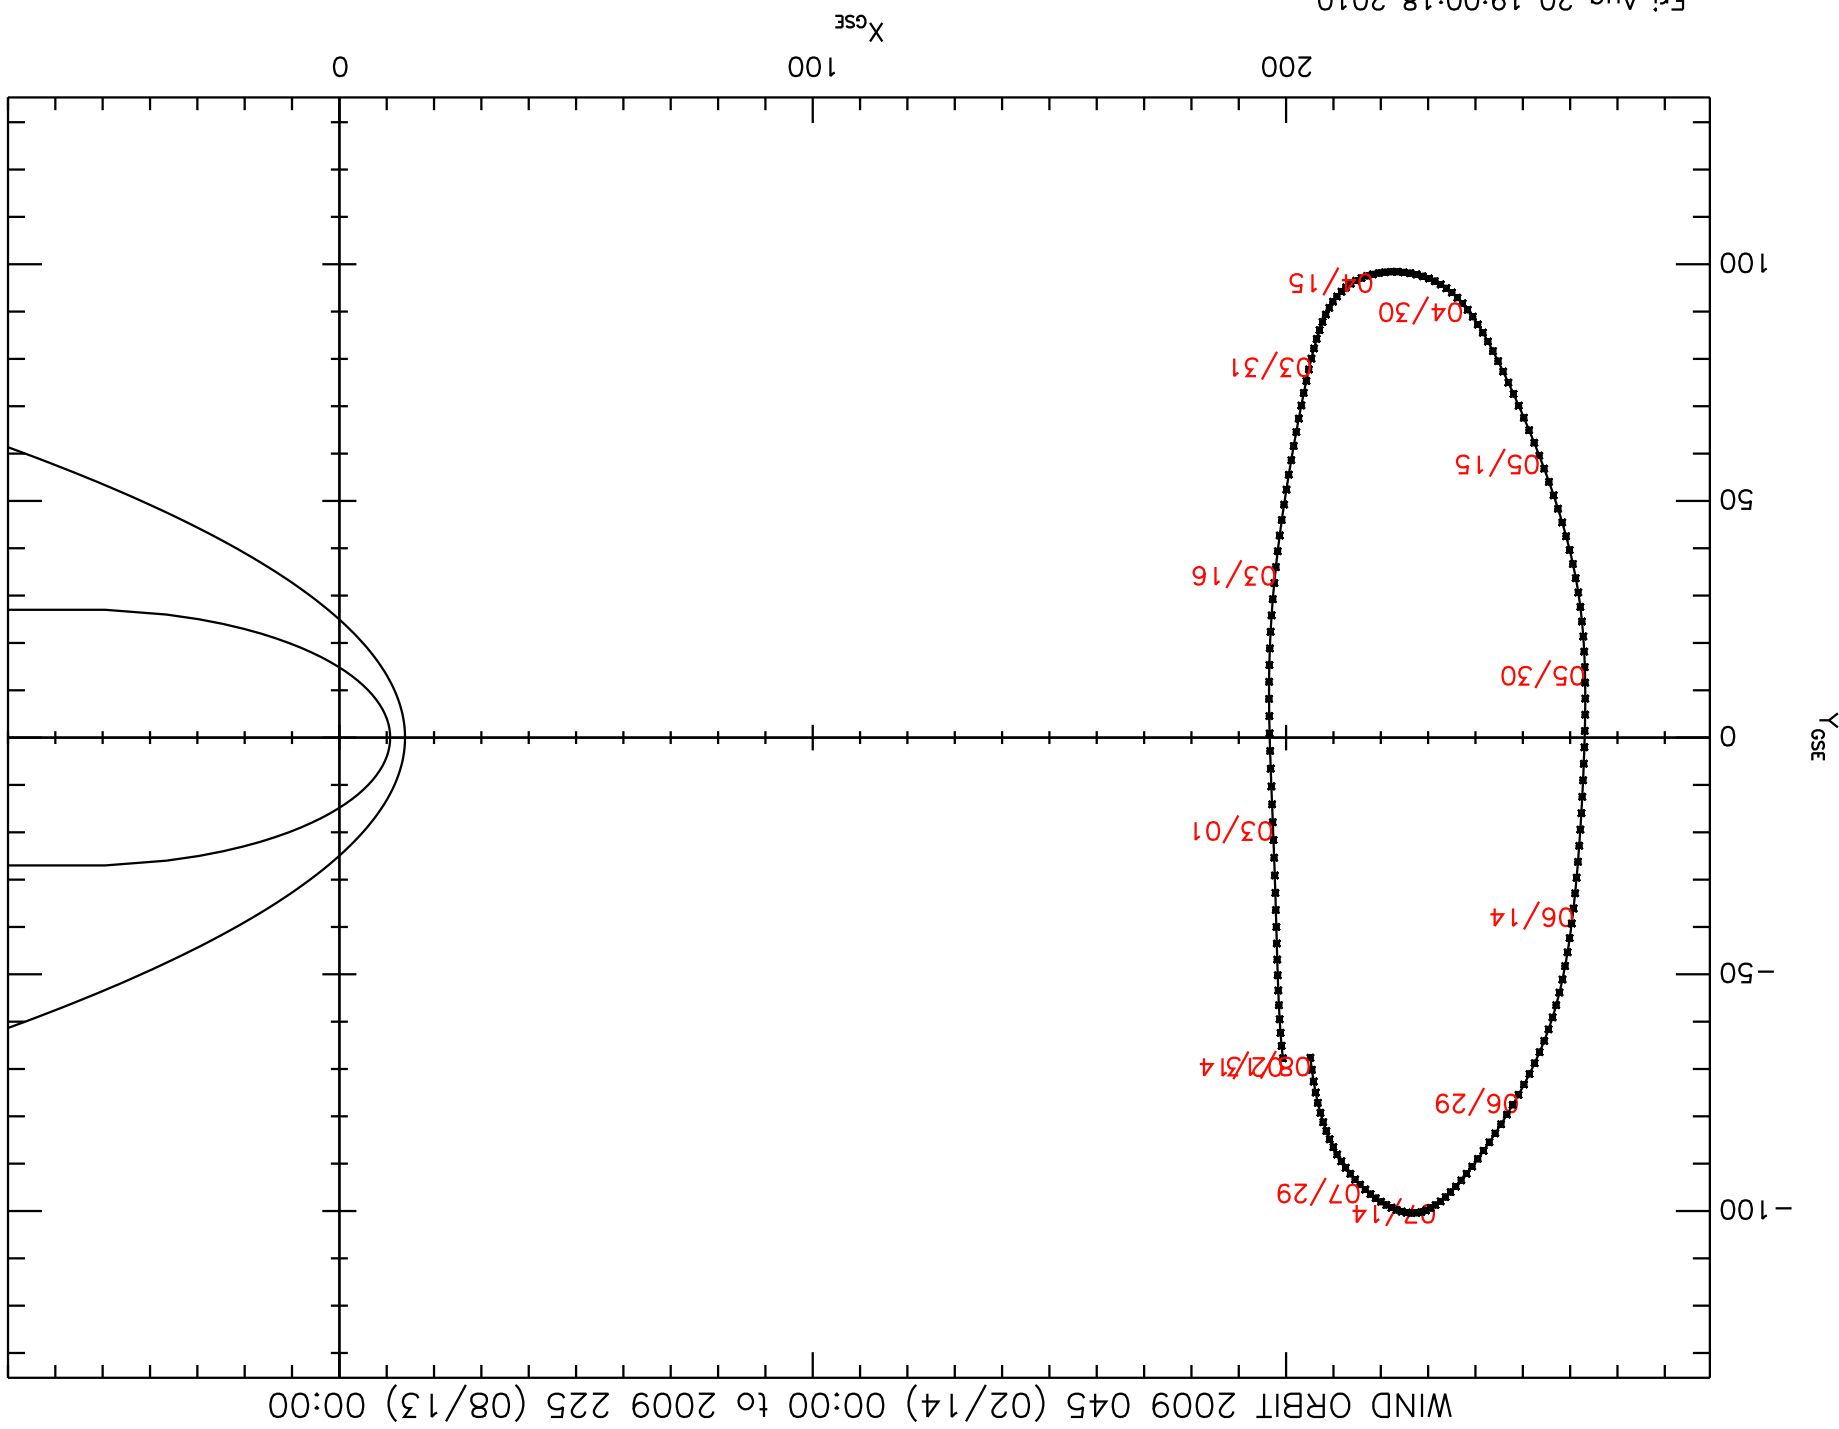

Fri Aug 20 19:00:18 2010

WIND ORBIT 2009 045 (02/14) 00:00 to 2009 225 (08/13) 00:00