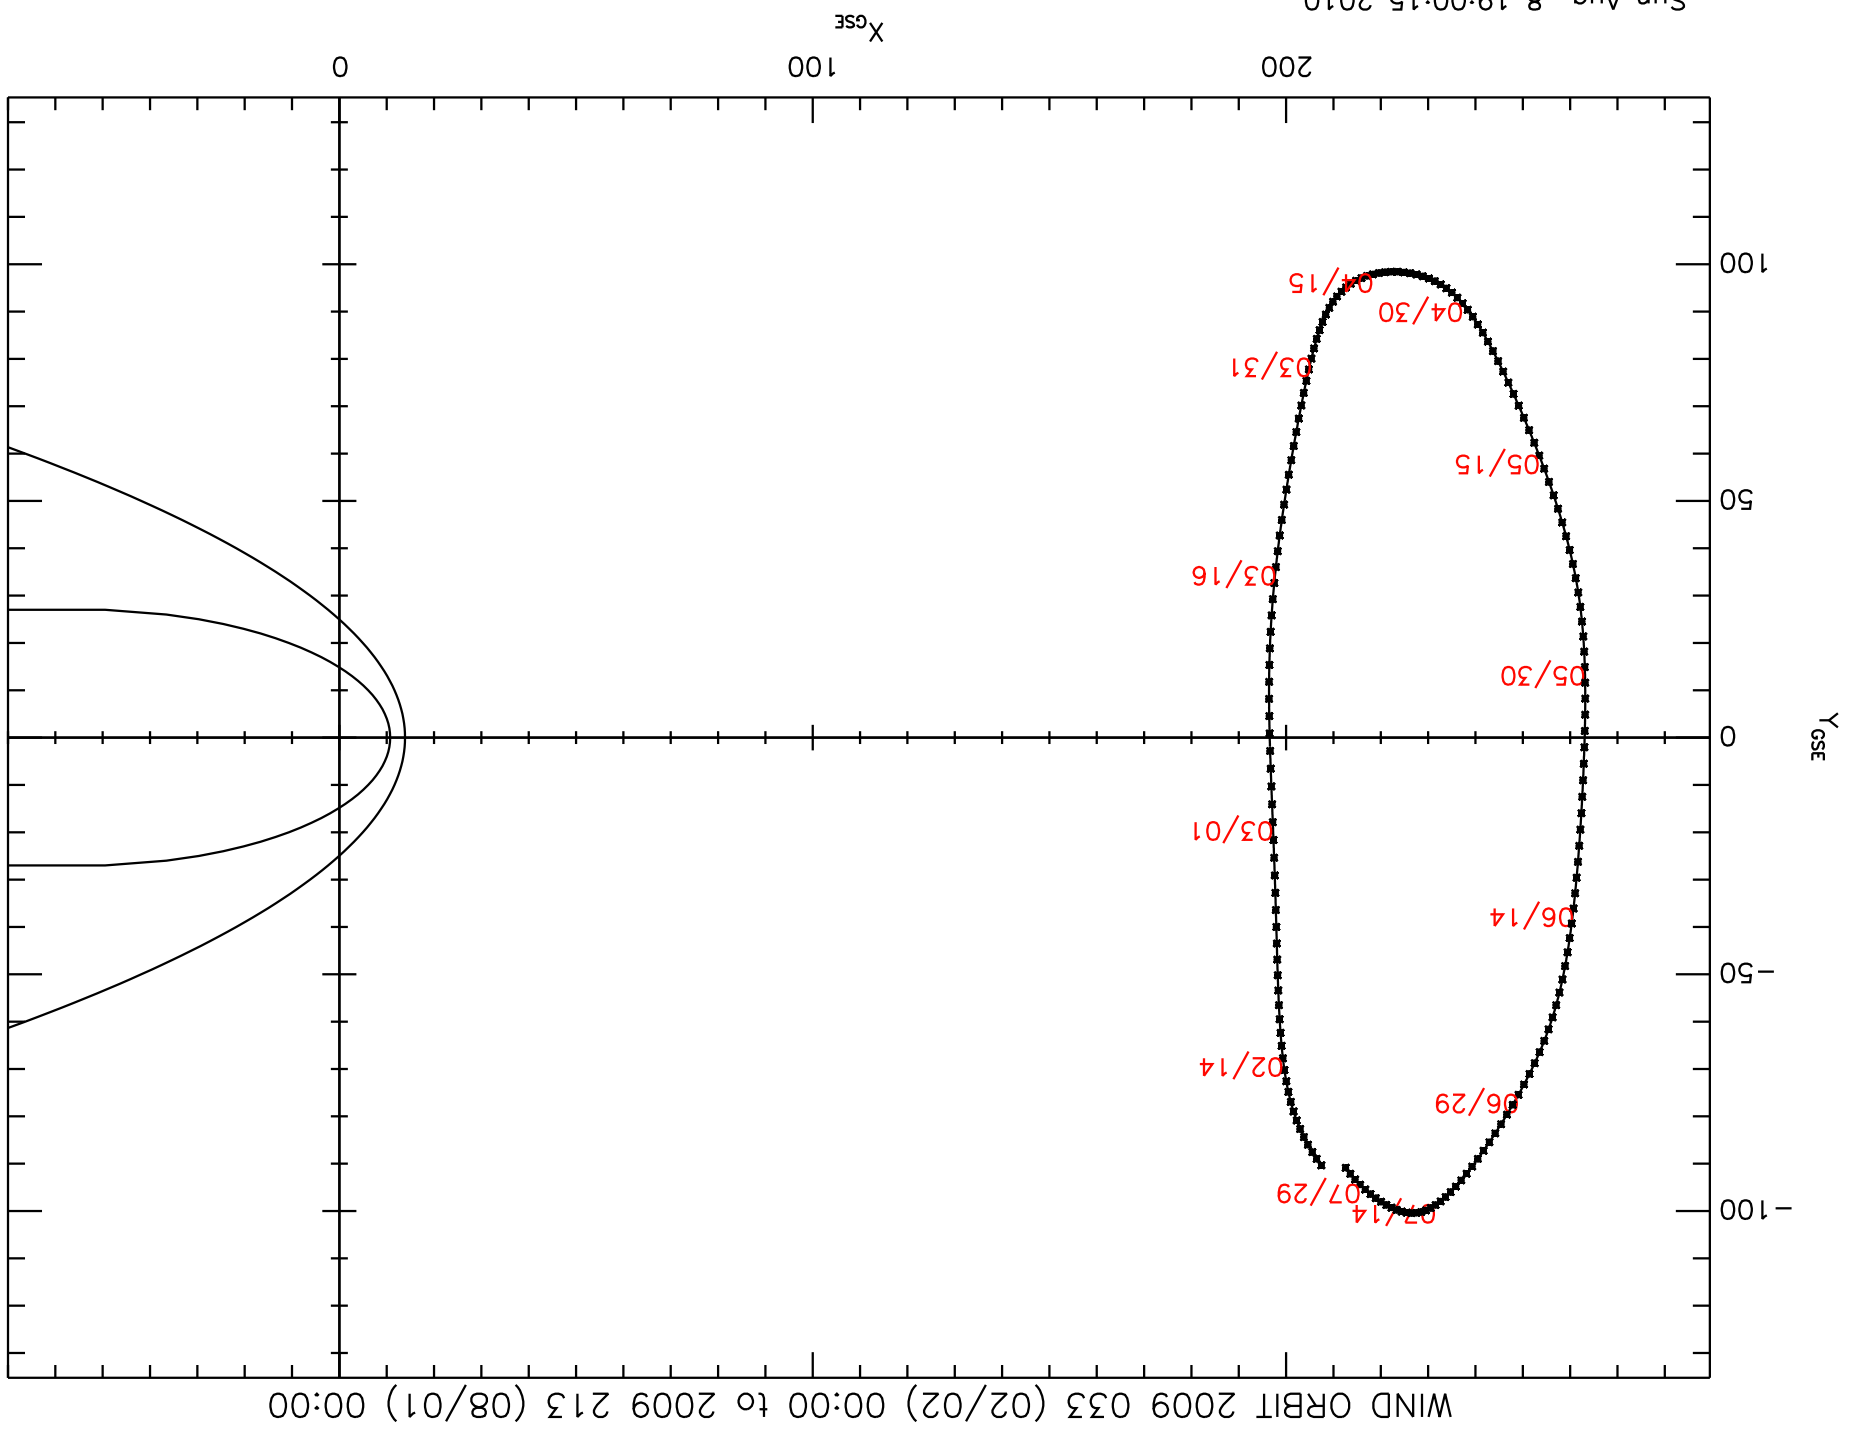

Sun Aug 8 19:00:15 2010

WIND ORBIT 2009 03 03 (02/02) 00:00 to 2009 21 13 (08/01) 00:00

X_{GSE}

Y_{GSE}