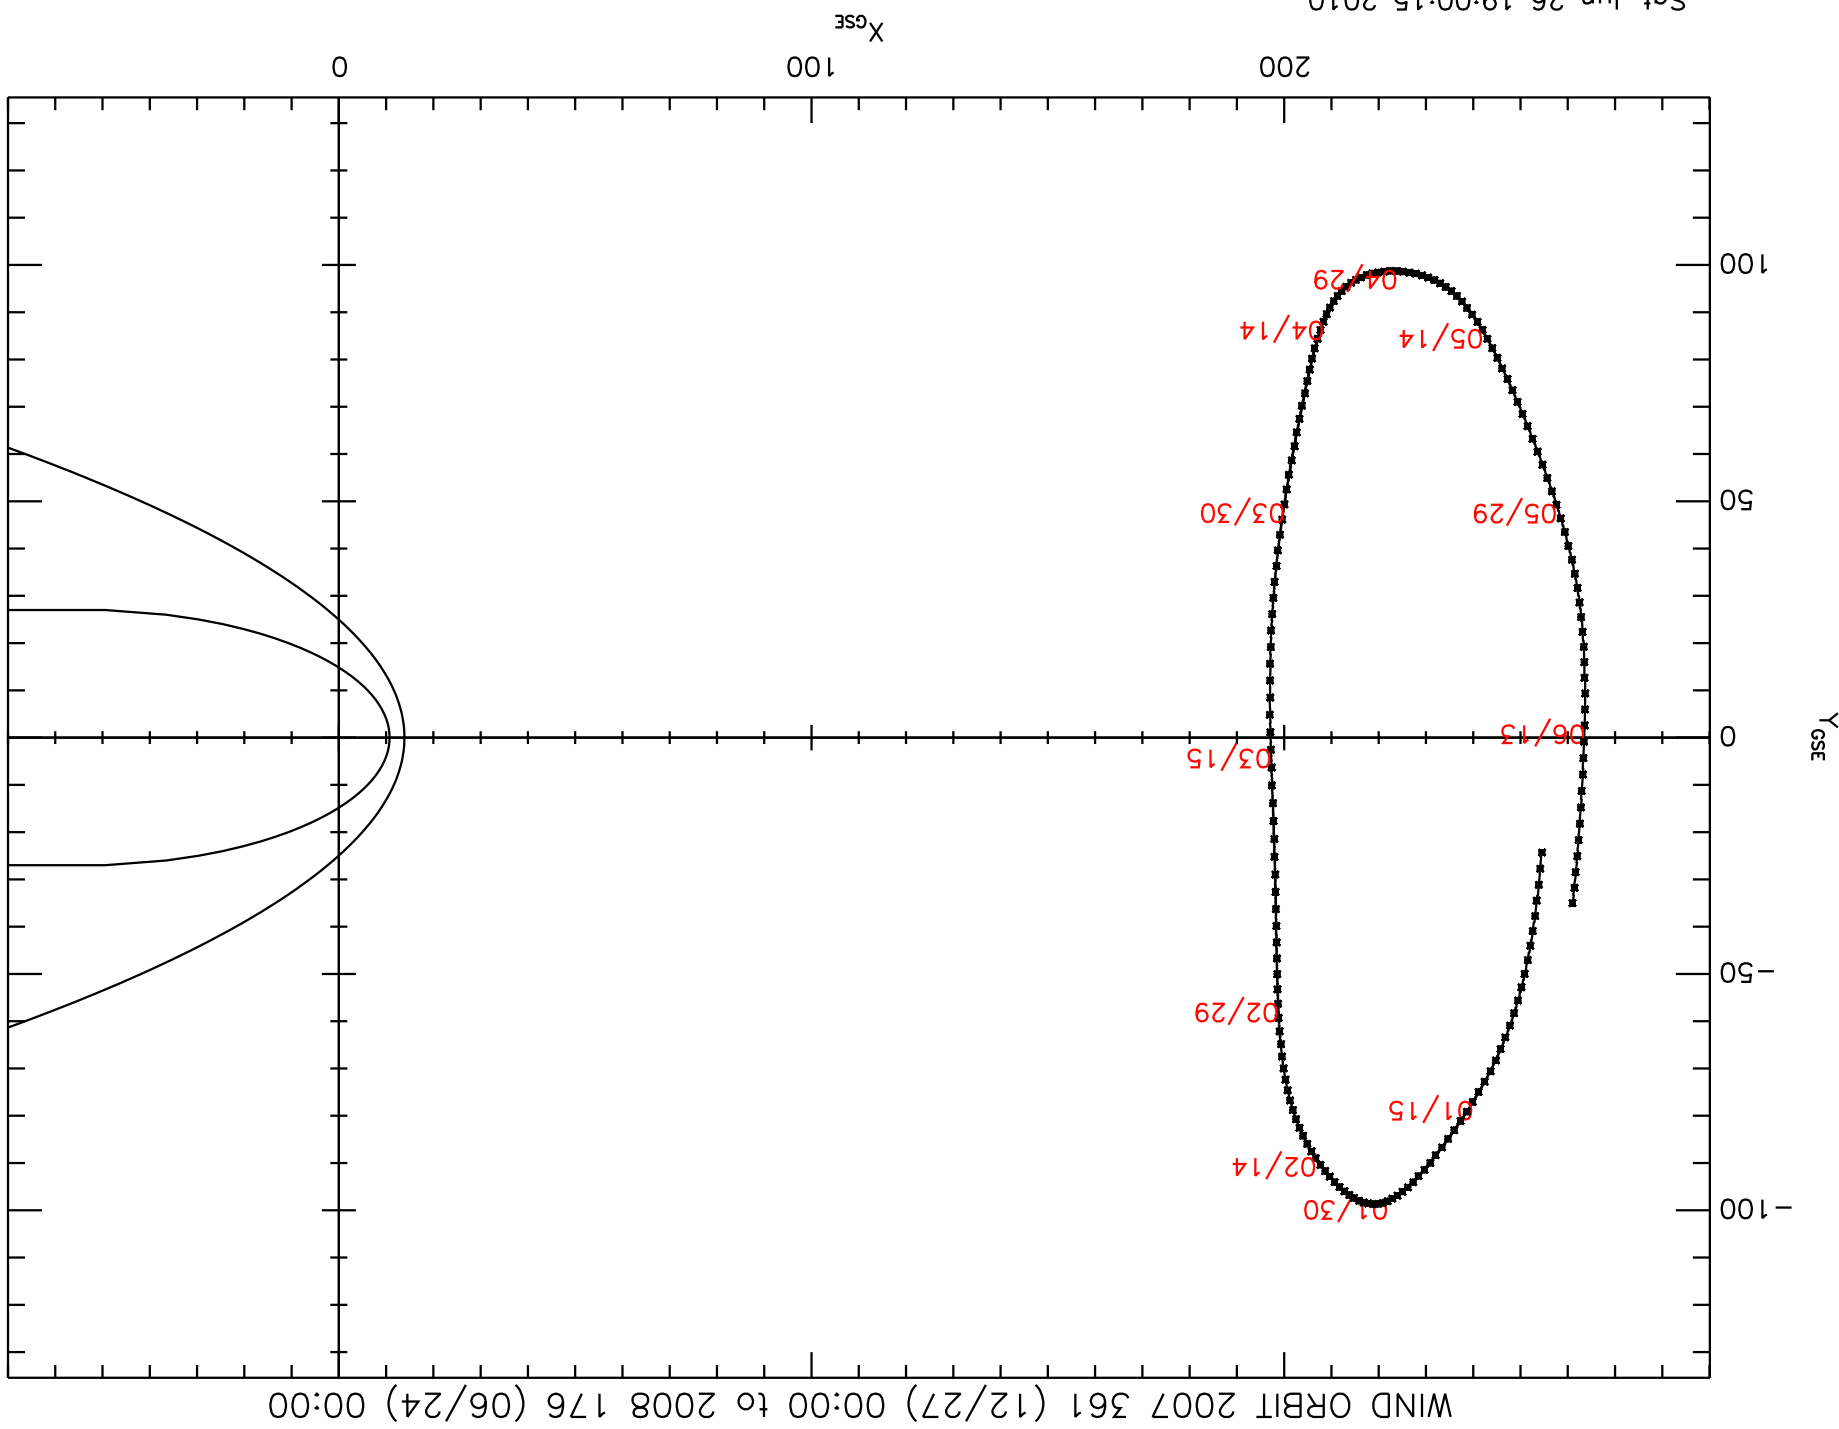

Sat Jun 26 19:00:15 2010

WIND ORBIT 2007 361 (12/27) 00:00 to 2008 176 (06/24) 00:00

X<sub>GSE</sub>

Y<sub>GSE</sub>