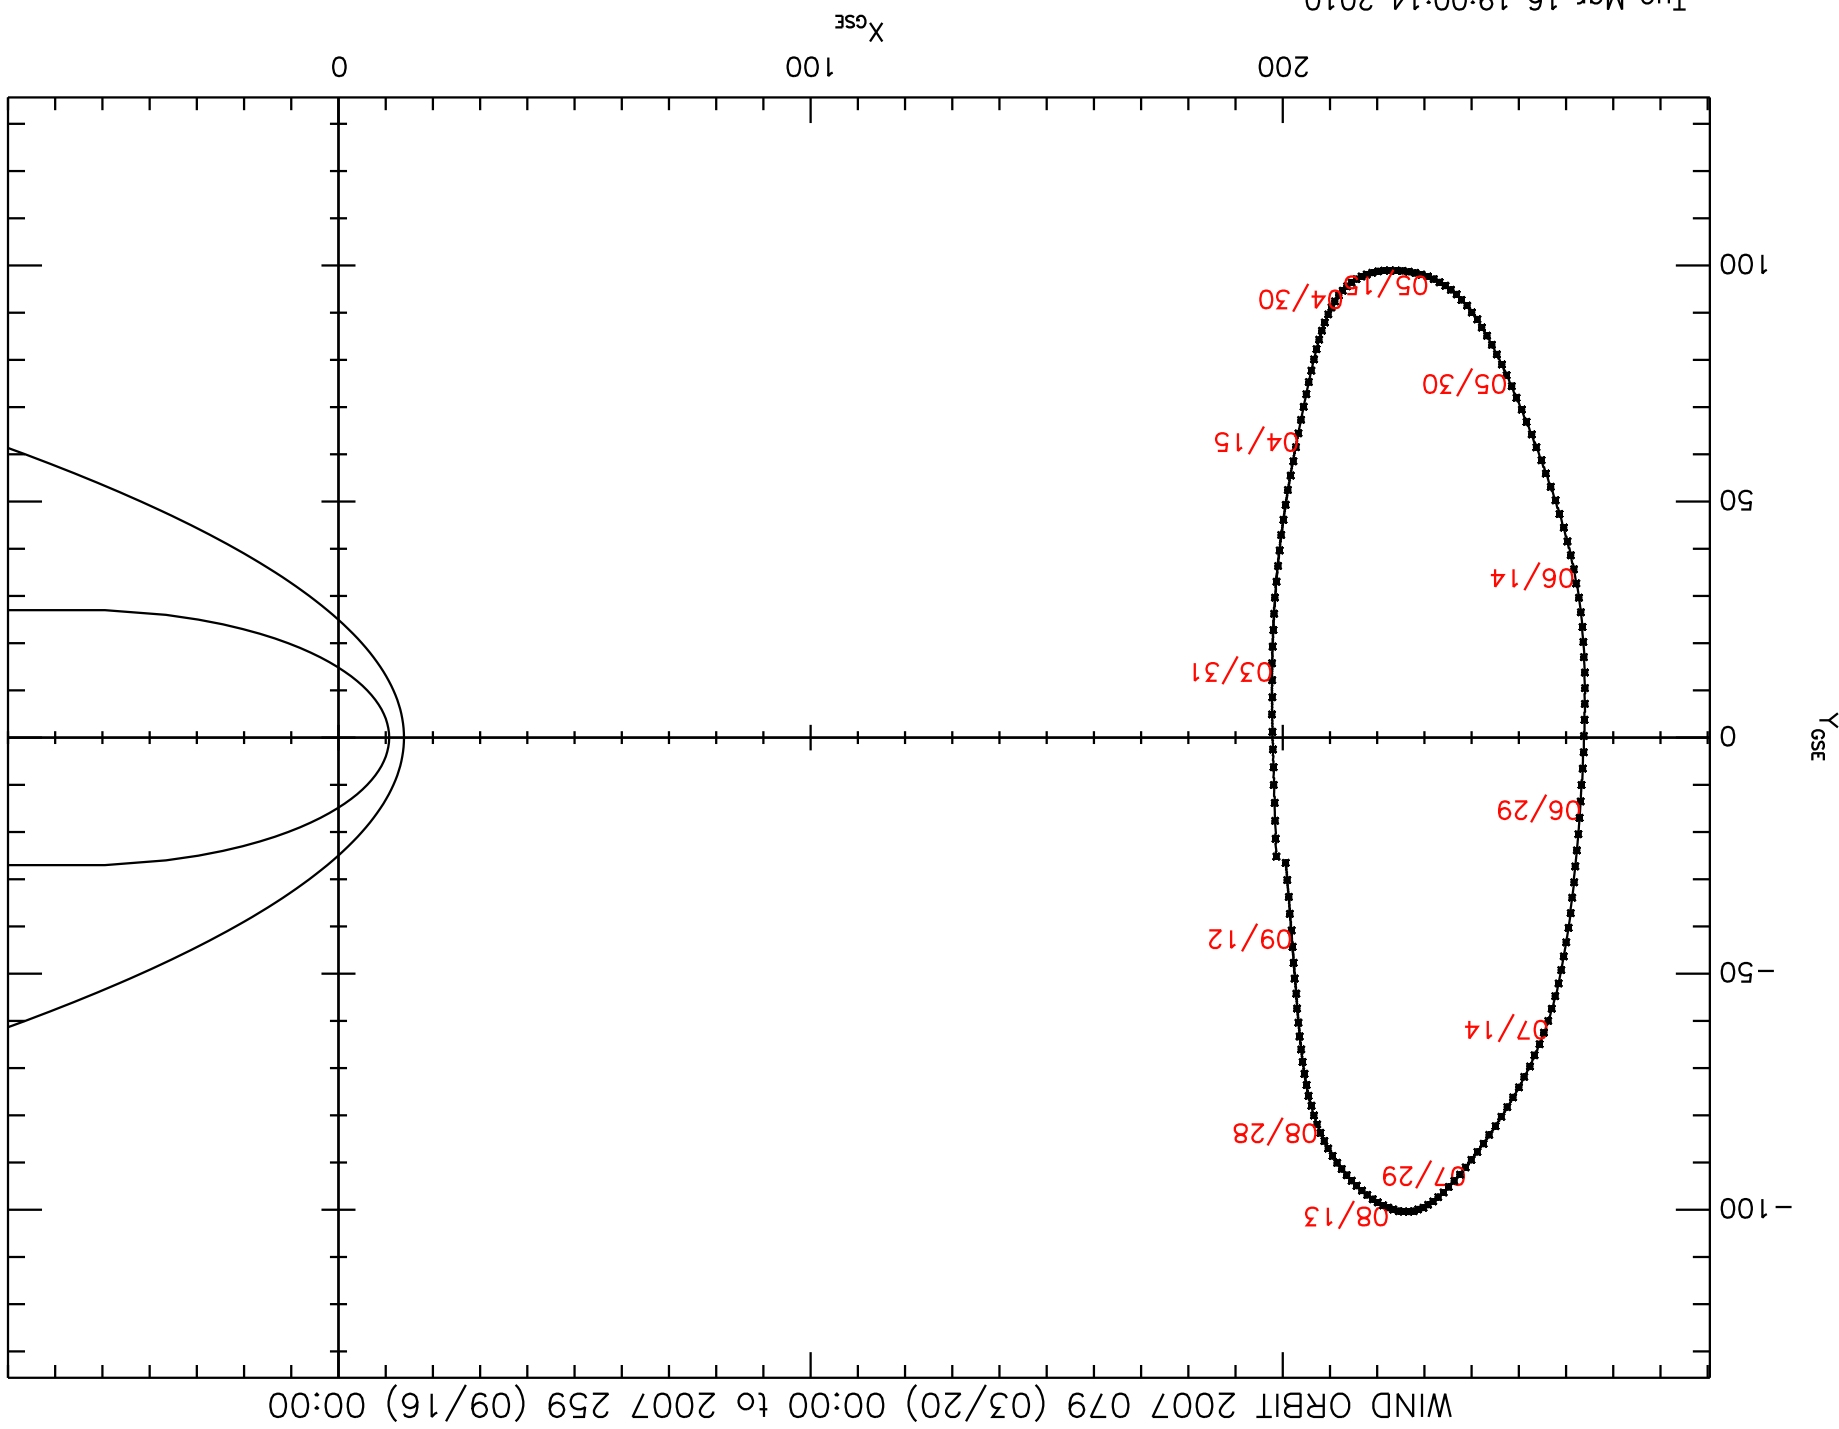

Tue Mar 16 19:00:14 2010

WIND ORBIT 2007 079 (03/20) 00:00 to 2007 259 (09/16) 00:00