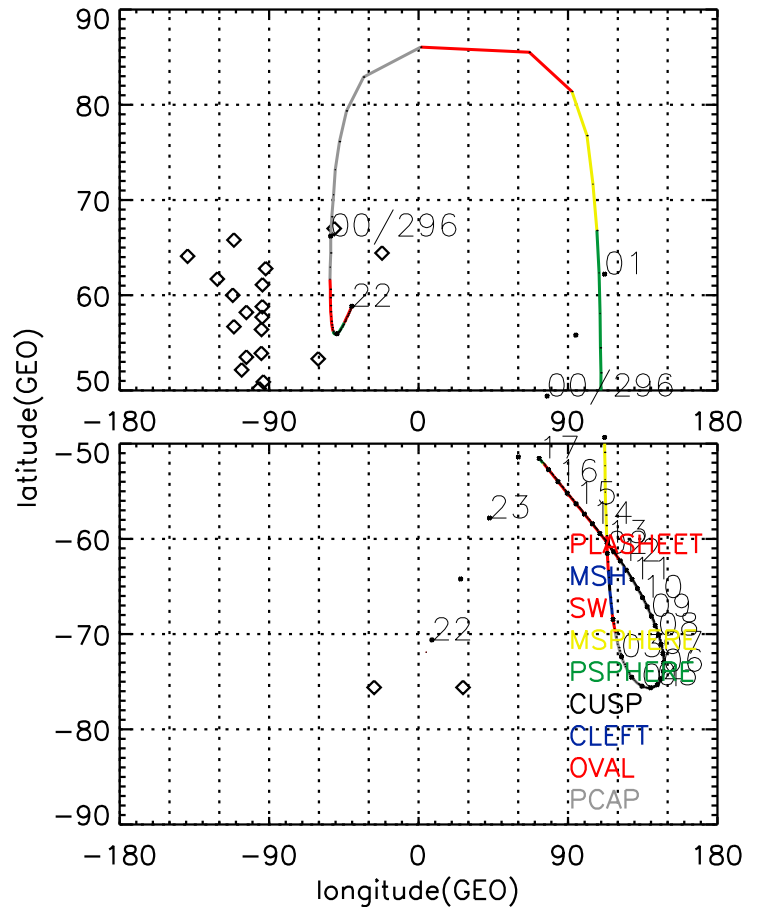

POLAR orbit 2005 295 (10/22) 21:54 UT to 2005 296 (10/23) 17:03 UT

Mon Nov 28 01:05:03 2005