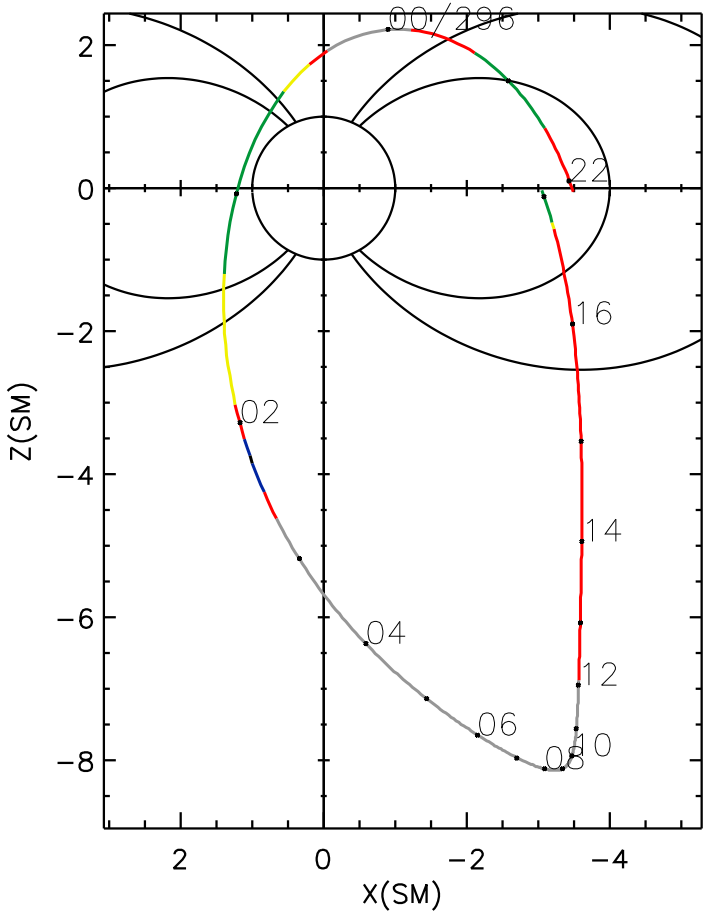

POLAR orbit 2005 295 (10/22) 21:54 UT to 2005 296 (10/23) 17:03 UT

Mon Nov 28 01:05:03 2005