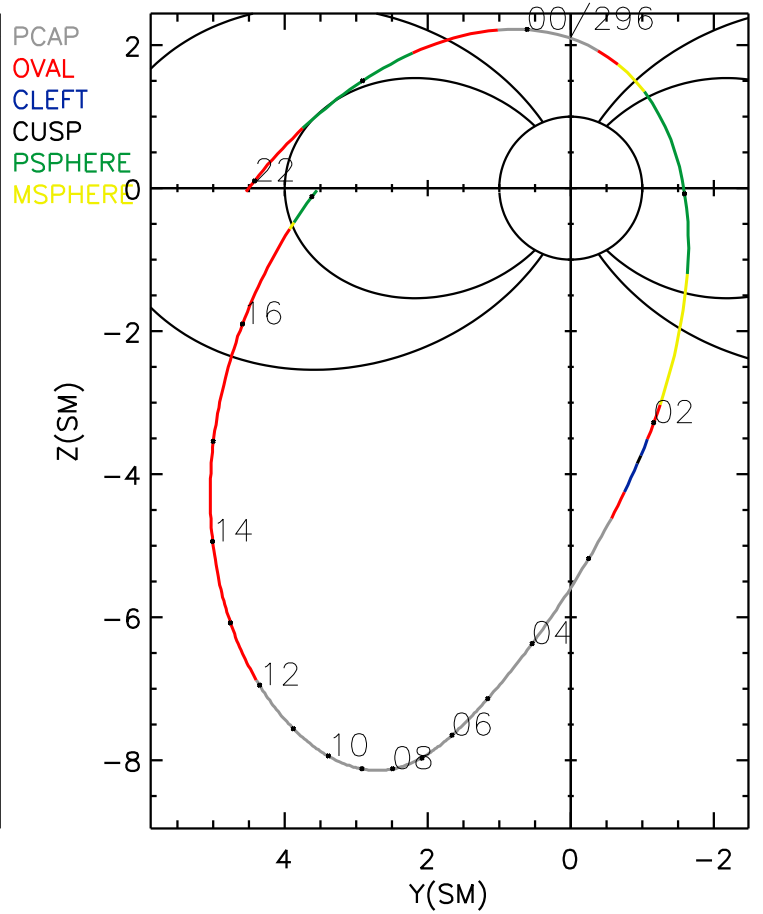

POLAR orbit 2005 295 (10/22) 21:54 UT to 2005 296 (10/23) 17:03 UT

Mon Nov 28 01:05:03 2005