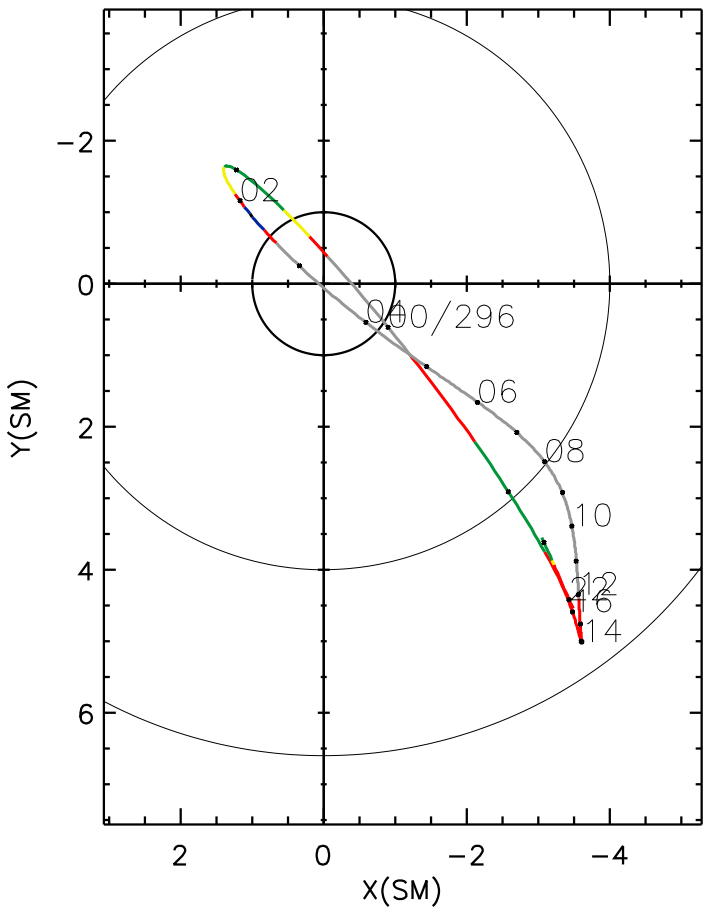

POLAR orbit 2005 295 (10/22) 21:54 UT to 2005 296 (10/23) 17:03 UT

Mon Nov 28 01:05:03 2005