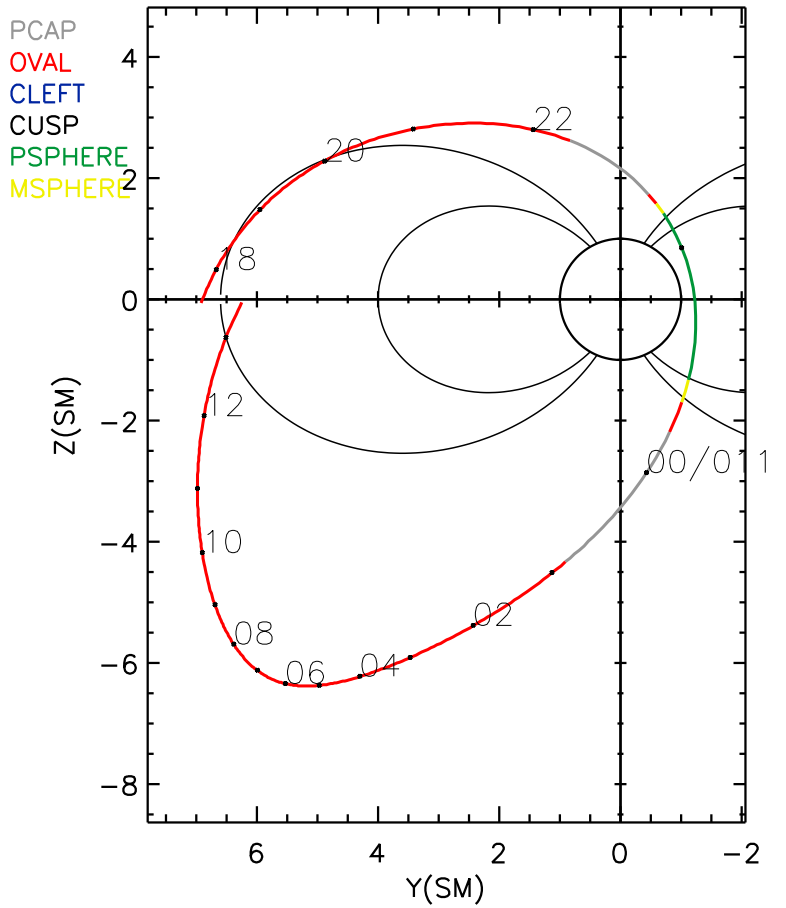

POLAR orbit 2004 010 (01/10) 17:30 UT to 2004 011 (01/11) 13:27 UT

Sat Jul 10 01:20:28 2004