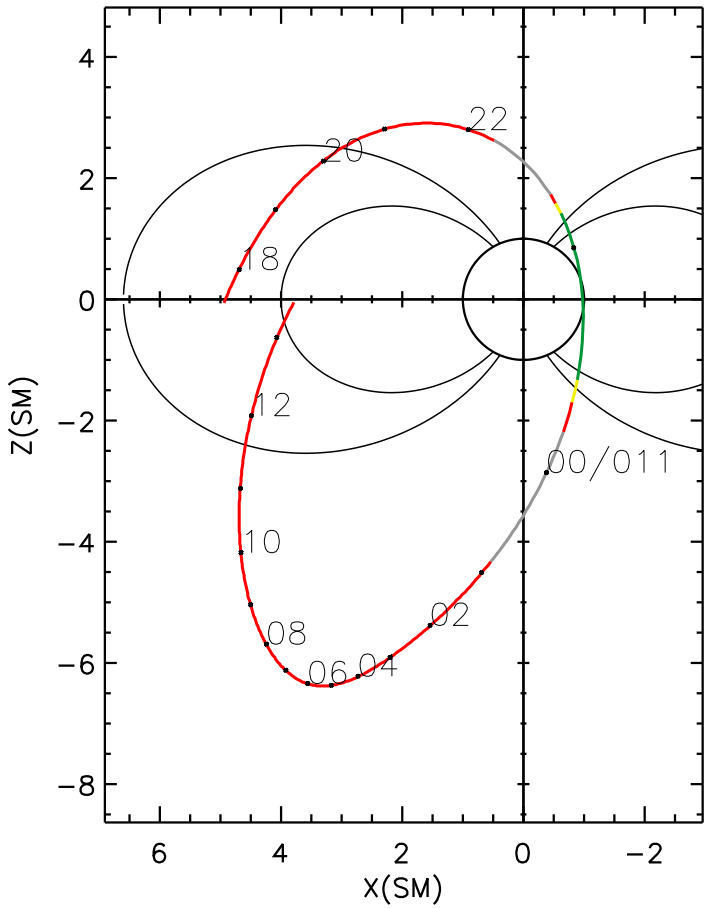

POLAR orbit 2004 010 (01/10) 17:30 UT to 2004 011 (01/11) 13:27 UT

Sat Jul 10 01:20:28 2004