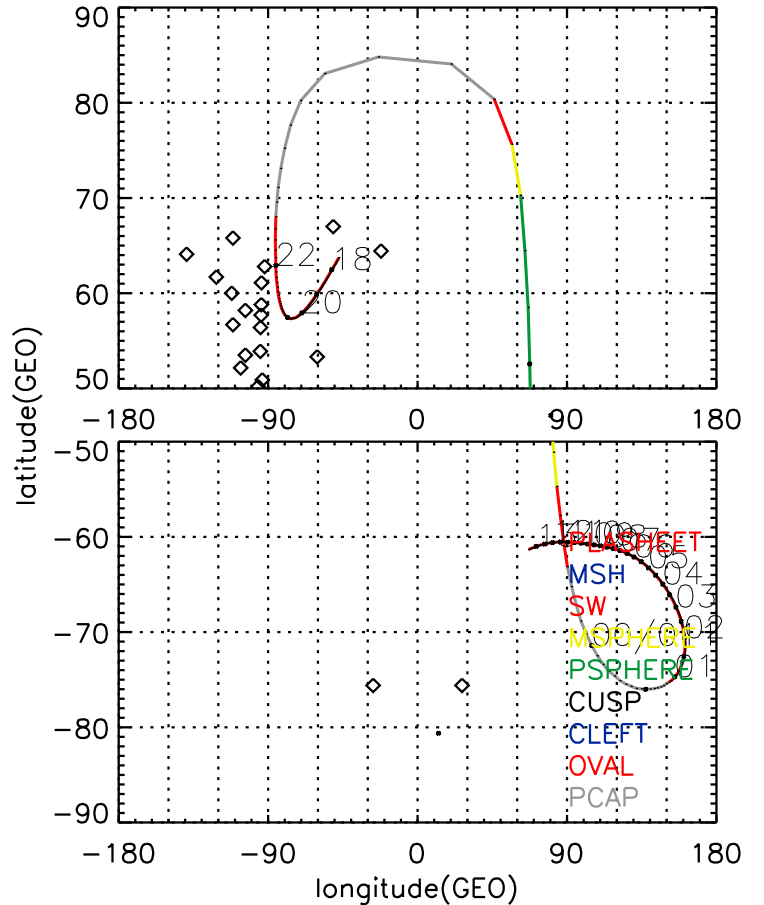

POLAR orbit 2004 010 (01/10) 17:30 UT to 2004 011 (01/11) 13:27 UT

Sat Jul 10 01:20:28 2004