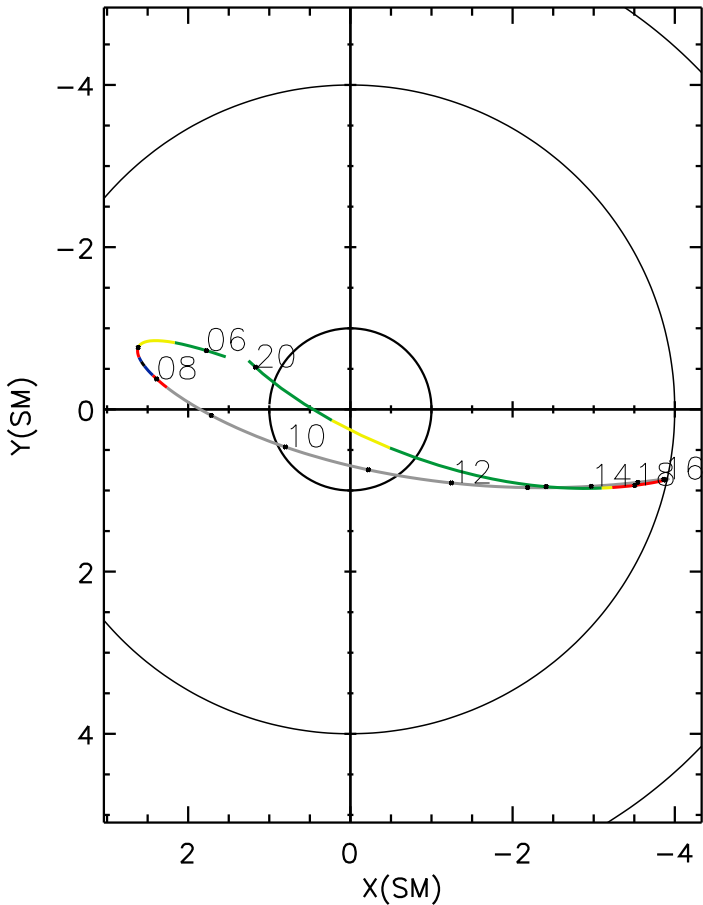

IMAGE orbit 2009 323 (11/19) 05:54 UT to 2009 323 (11/19) 20:02 UT

UT	5:00	8:00	11:00	14:00	17:00	20:00
RE	2.0	5.7	8.1	8.2	6.1	1.2
L	2.2	31.1	918.0	58.1	14.6	1.4
ILAT	47.7	79.7	88.1	82.5	74.8	30.7
MLAT	15.9	64.7	84.6	67.9	49.6	-17.9
MLT	22.4	11.4	18.9	22.8	23.2	10.5