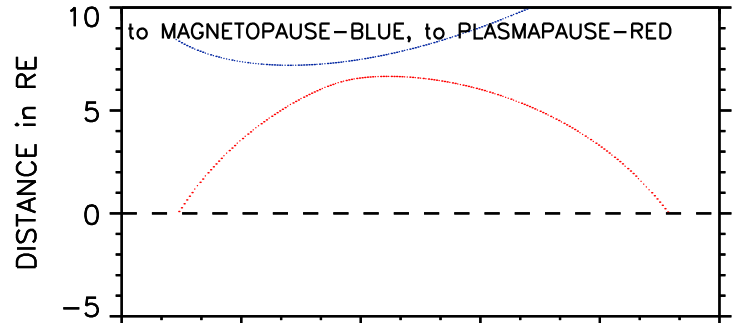

IMAGE orbit 2009 323 (11/19) 05:54 UT to 2009 323 (11/19) 20:02 UT

UT	5:00	8:00	11:00	14:00	17:00	20:00
RE	2.0	5.7	8.1	8.2	6.1	1.2
L	2.2	31.1	918.0	58.1	14.6	1.4
ILAT	47.7	79.7	88.1	82.5	74.8	30.7
MLAT	15.9	64.7	84.6	67.9	49.6	-17.9
MLT	22.4	11.4	18.9	22.8	23.2	10.5