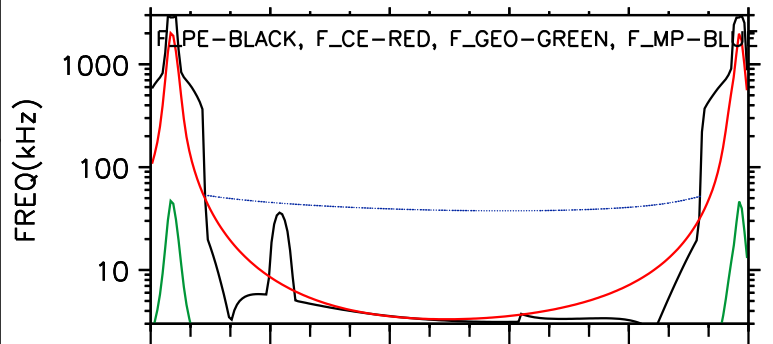

IMAGE orbit 2009 323 (11/19) 05:54 UT to 2009 323 (11/19) 20:02 UT

UT	5:00	8:00	11:00	14:00	17:00	20:00
RE	2.0	5.7	8.1	8.2	6.1	1.2
L	2.2	31.1	918.0	58.1	14.6	1.4
ILAT	47.7	79.7	88.1	82.5	74.8	30.7
MLAT	15.9	64.7	84.6	67.9	49.6	-17.9
MLT	22.4	11.4	18.9	22.8	23.2	10.5