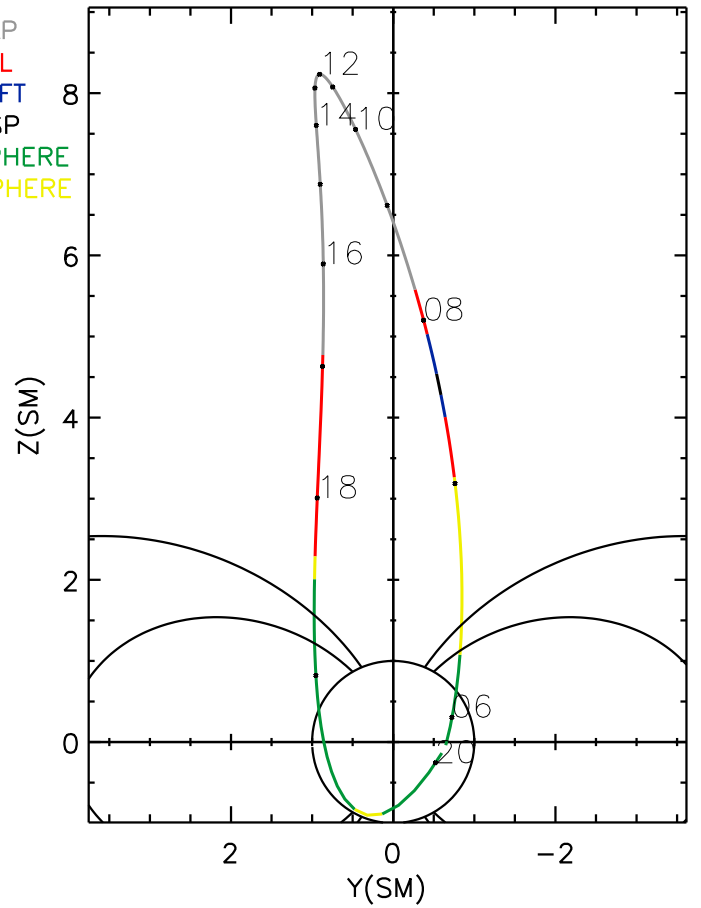

IMAGE orbit 2009 323 (11/19) 05:54 UT to 2009 323 (11/19) 20:02 UT

UT	5:00	8:00	11:00	14:00	17:00	20:00
RE	2.0	5.7	8.1	8.2	6.1	1.2
L	2.2	31.1	918.0	58.1	14.6	1.4
ILAT	47.7	79.7	88.1	82.5	74.8	30.7
MLAT	15.9	64.7	84.6	67.9	49.6	-17.9
MLT	22.4	11.4	18.9	22.8	23.2	10.5