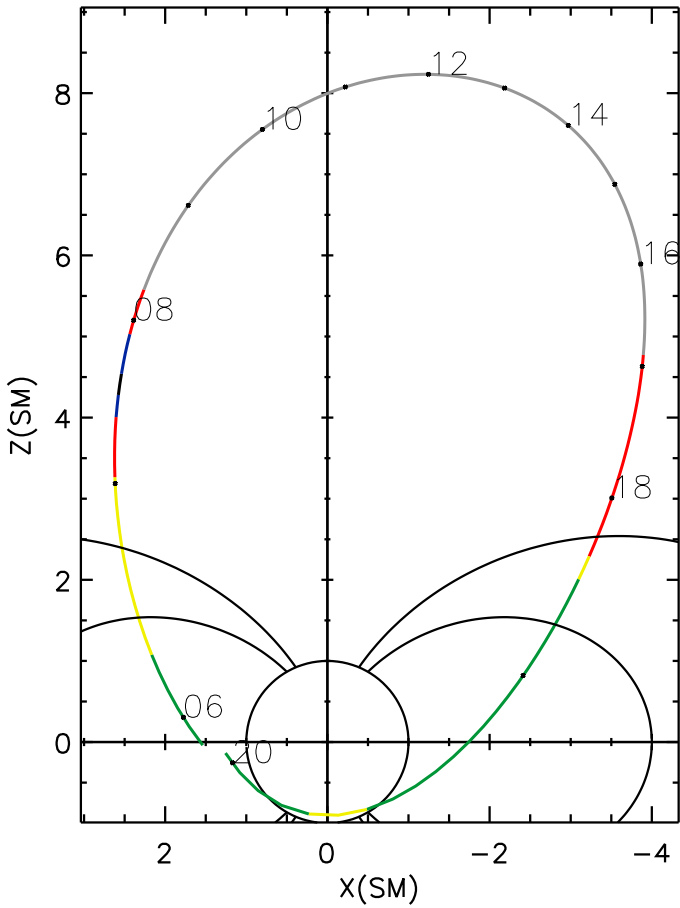

IMAGE orbit 2009 323 (11/19) 05:54 UT to 2009 323 (11/19) 20:02 UT

UT	5:00	8:00	11:00	14:00	17:00	20:00
RE	2.0	5.7	8.1	8.2	6.1	1.2
L	2.2	31.1	918.0	58.1	14.6	1.4
ILAT	47.7	79.7	88.1	82.5	74.8	30.7
MLAT	15.9	64.7	84.6	67.9	49.6	-17.9
MLT	22.4	11.4	18.9	22.8	23.2	10.5