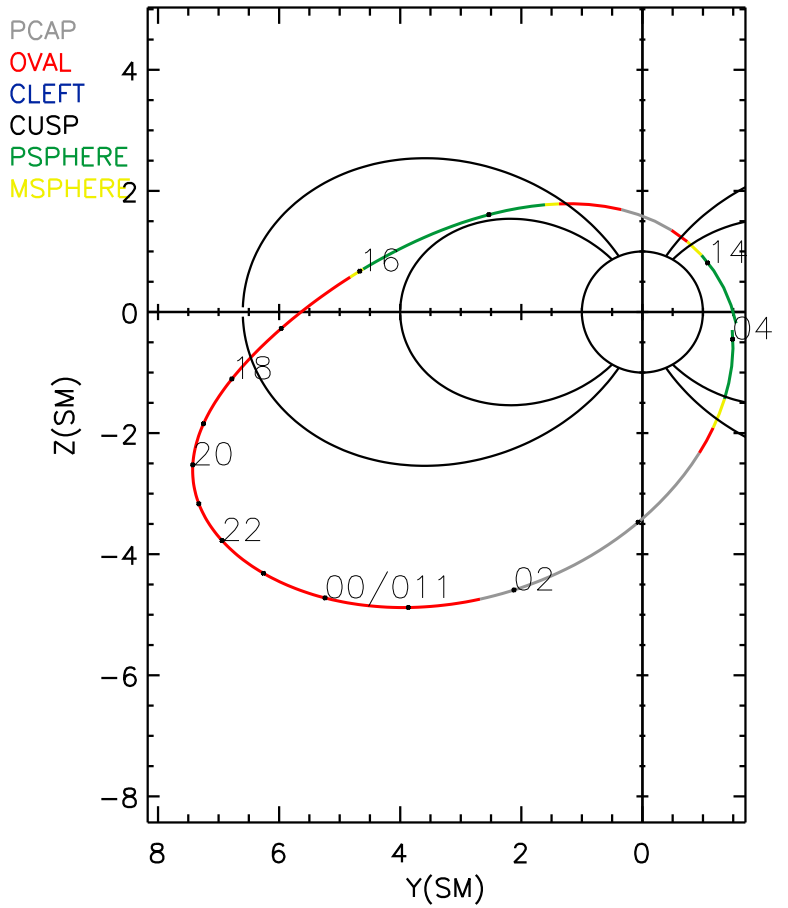

IMAGE orbit 2007 010 (01/10) 13:46 UT to 2007 011 (01/11) 04:02 UT

UT	13:00	16:00	19:00	22:00	1:00	4:00
RE	3.0	4.7	7.5	7.9	6.3	1.6
L	19.7	4.8	7.9	10.2	15.9	1.9
ILAT	77.0	62.8	69.2	71.8	75.5	43.1
MLAT	66.9	8.7	-14.1	-28.3	-51.1	-21.9
MLT	7.0	18.3	17.9	17.8	18.3	5.7