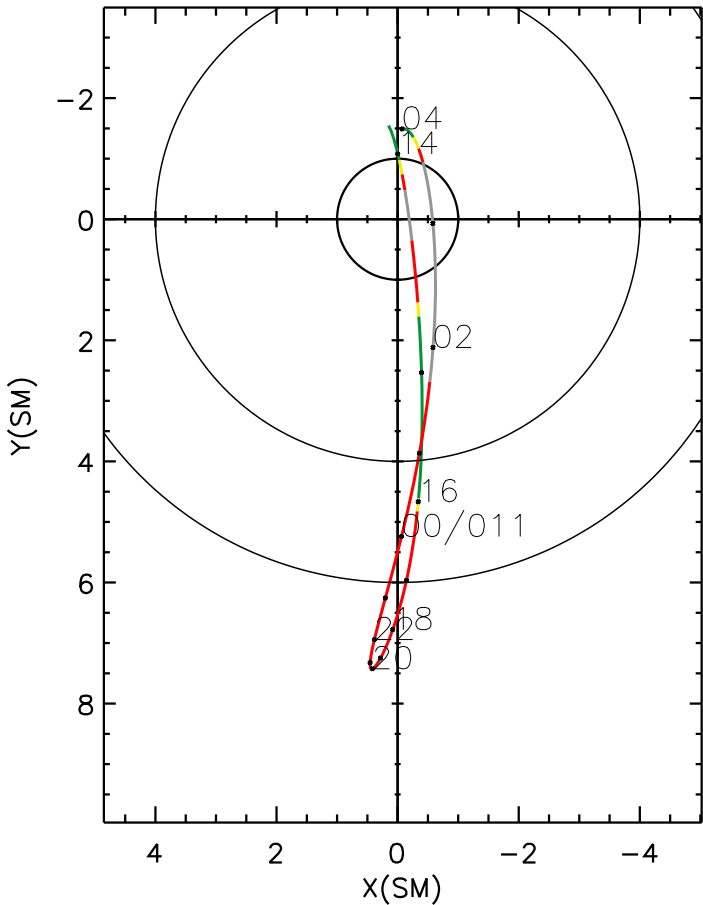

IMAGE orbit 2007 010 (01/10) 13:46 UT to 2007 011 (01/11) 04:02 UT

UT	13:00	16:00	19:00	22:00	1:00	4:00
RE	3.0	4.7	7.5	7.9	6.3	1.6
L	19.7	4.8	7.9	10.2	15.9	1.9
ILAT	77.0	62.8	69.2	71.8	75.5	43.1
MLAT	66.9	8.7	-14.1	-28.3	-51.1	-21.9
MLT	7.0	18.3	17.9	17.8	18.3	5.7