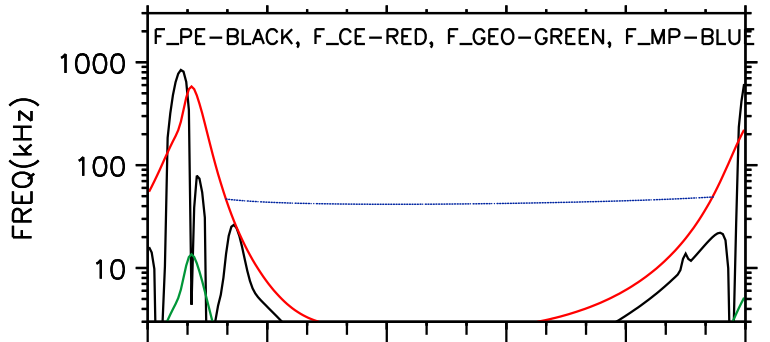

IMAGE orbit 2007 010 (01/10) 13:46 UT to 2007 011 (01/11) 04:02 UT

UT	13:00	16:00	19:00	22:00	1:00	4:00
RE	3.0	4.7	7.5	7.9	6.3	1.6
L	19.7	4.8	7.9	10.2	15.9	1.9
ILAT	77.0	62.8	69.2	71.8	75.5	43.1
MLAT	66.9	8.7	-14.1	-28.3	-51.1	-21.9
MLT	7.0	18.3	17.9	17.8	18.3	5.7