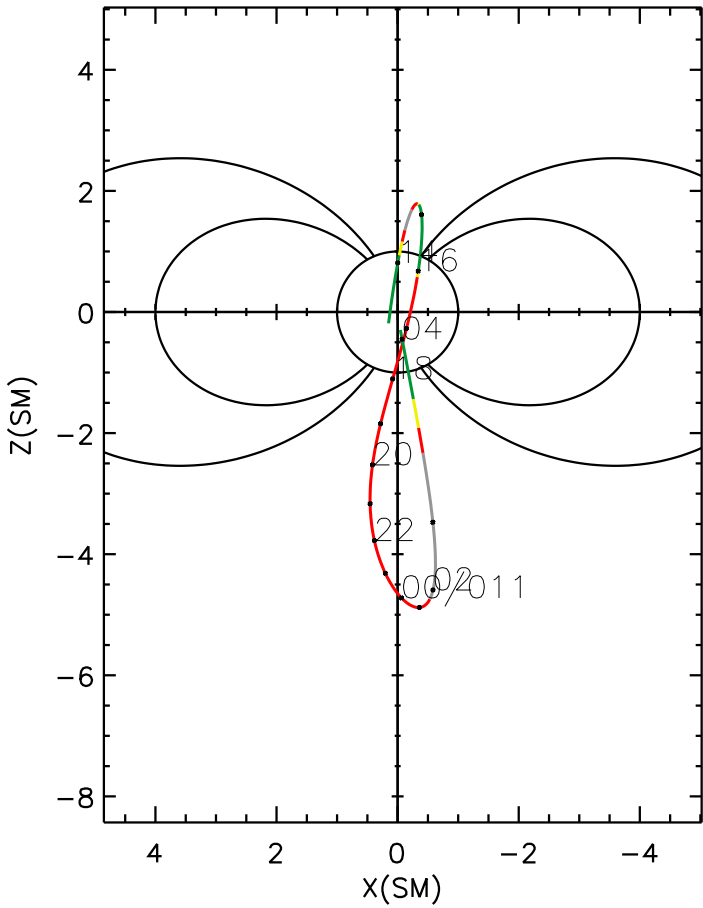

IMAGE orbit 2007 010 (01/10) 13:46 UT to 2007 011 (01/11) 04:02 UT

UT	13:00	16:00	19:00	22:00	1:00	4:00
RE	3.0	4.7	7.5	7.9	6.3	1.6
L	19.7	4.8	7.9	10.2	15.9	1.9
ILAT	77.0	62.8	69.2	71.8	75.5	43.1
MLAT	66.9	8.7	-14.1	-28.3	-51.1	-21.9
MLT	7.0	18.3	17.9	17.8	18.3	5.7