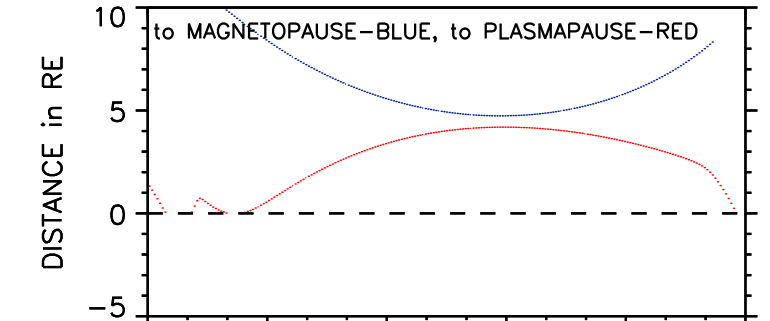

IMAGE orbit 2007 010 (01/10) 13:46 UT to 2007 011 (01/11) 04:02 UT

UT	13:00	16:00	19:00	22:00	1:00	4:00
RE	3.0	4.7	7.5	7.9	6.3	1.6
L	19.7	4.8	7.9	10.2	15.9	1.9
ILAT	77.0	62.8	69.2	71.8	75.5	43.1
MLAT	66.9	8.7	-14.1	-28.3	-51.1	-21.9
MLT	7.0	18.3	17.9	17.8	18.3	5.7