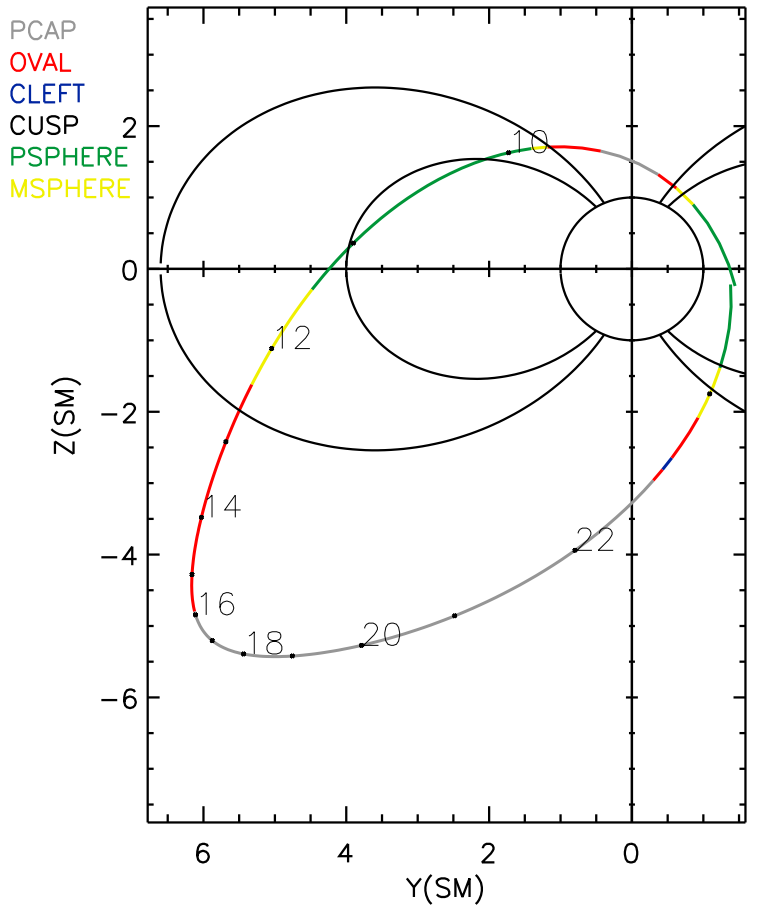

IMAGE orbit 2006 358 (12/24) 09:02 UT to 2006 358 (12/24) 23:22 UT

UT	9:00	12:00	15:00	18:00	21:00	0:00
RE	1.6	5.6	7.8	7.7	5.5	1.9
L	1.6	5.8	11.1	15.0	25.9	128.4
ILAT	38.5	65.5	72.5	75.1	78.7	84.9
MLAT	-8.6	-11.0	-33.3	-44.2	-62.5	83.0
MLT	7.6	19.6	19.2	18.7	18.2	18.9