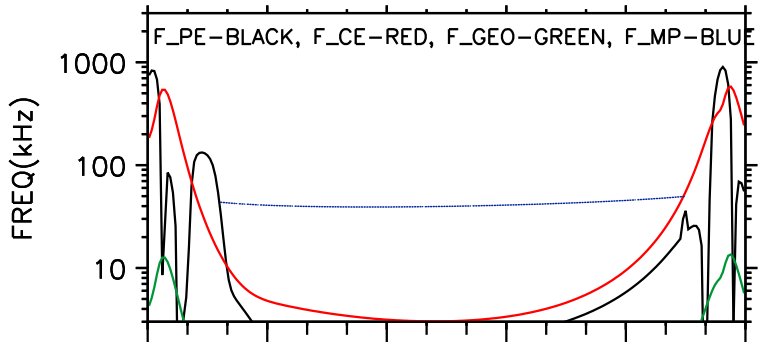

IMAGE orbit 2006 358 (12/24) 09:02 UT to 2006 358 (12/24) 23:22 UT

UT	9:00	12:00	15:00	18:00	21:00	0:00
RE	1.6	5.6	7.8	7.7	5.5	1.9
L	1.6	5.8	11.1	15.0	25.9	128.4
ILAT	38.5	65.5	72.5	75.1	78.7	84.9
MLAT	-8.6	-11.0	-33.3	-44.2	-62.5	83.0
MLT	7.6	19.6	19.2	18.7	18.2	18.9