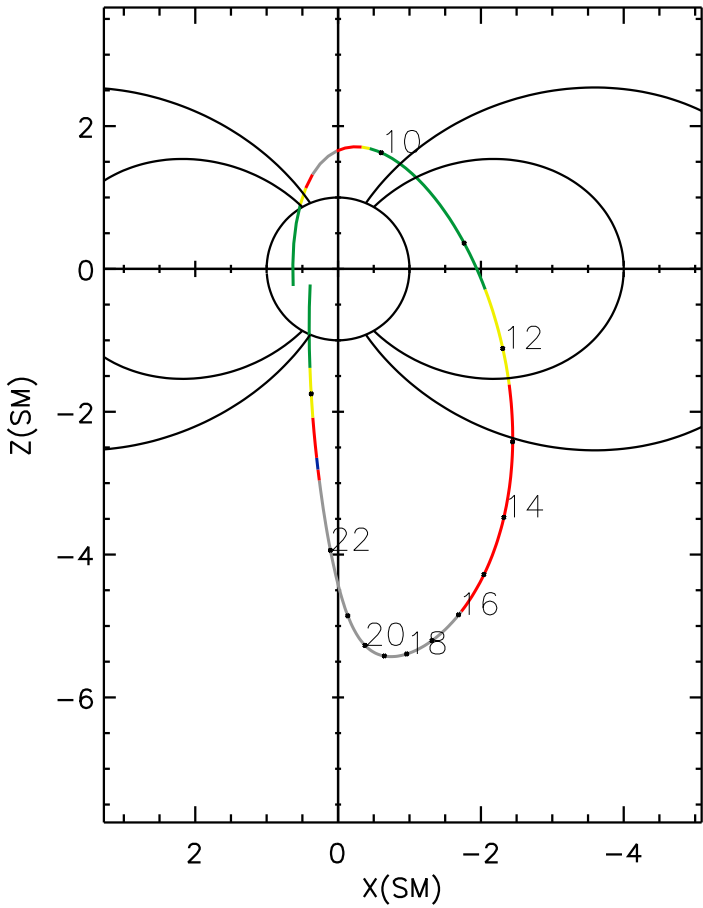

IMAGE orbit 2006 358 (12/24) 09:02 UT to 2006 358 (12/24) 23:22 UT

UT	9:00	12:00	15:00	18:00	21:00	0:00
RE	1.6	5.6	7.8	7.7	5.5	1.9
L	1.6	5.8	11.1	15.0	25.9	128.4
ILAT	38.5	65.5	72.5	75.1	78.7	84.9
MLAT	-8.6	-11.0	-33.3	-44.2	-62.5	83.0
MLT	7.6	19.6	19.2	18.7	18.2	18.9