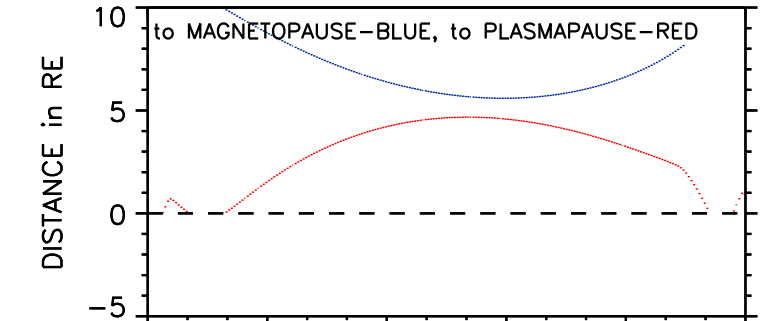

IMAGE orbit 2006 358 (12/24) 09:02 UT to 2006 358 (12/24) 23:22 UT

UT	9:00	12:00	15:00	18:00	21:00	0:00
RE	1.6	5.6	7.8	7.7	5.5	1.9
L	1.6	5.8	11.1	15.0	25.9	128.4
ILAT	38.5	65.5	72.5	75.1	78.7	84.9
MLAT	-8.6	-11.0	-33.3	-44.2	-62.5	83.0
MLT	7.6	19.6	19.2	18.7	18.2	18.9