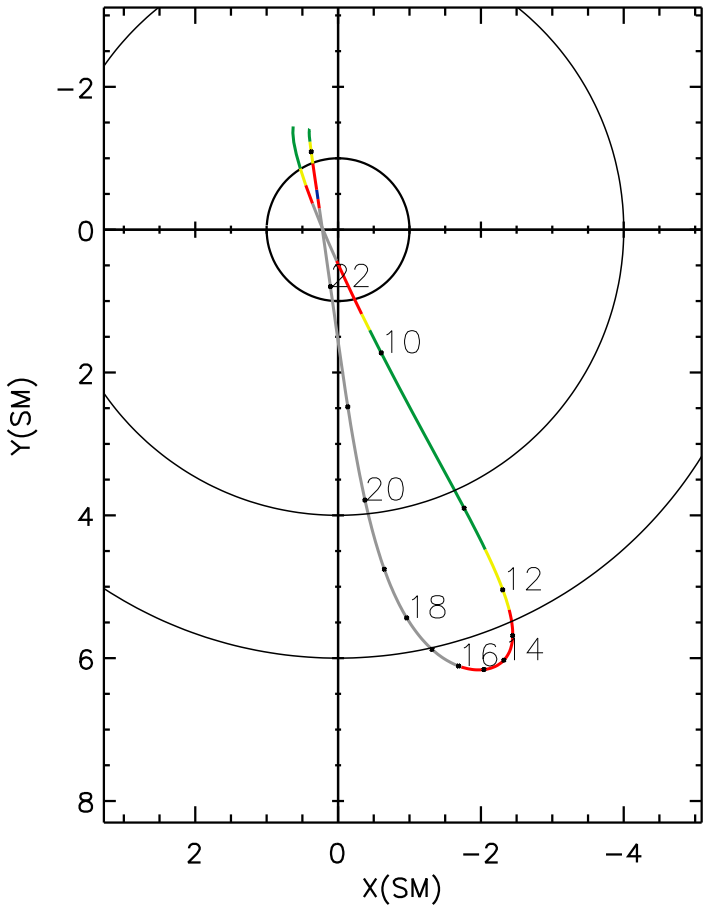

IMAGE orbit 2006 358 (12/24) 09:02 UT to 2006 358 (12/24) 23:22 UT

UT	9:00	12:00	15:00	18:00	21:00	0:00
RE	1.6	5.6	7.8	7.7	5.5	1.9
L	1.6	5.8	11.1	15.0	25.9	128.4
ILAT	38.5	65.5	72.5	75.1	78.7	84.9
MLAT	-8.6	-11.0	-33.3	-44.2	-62.5	83.0
MLT	7.6	19.6	19.2	18.7	18.2	18.9