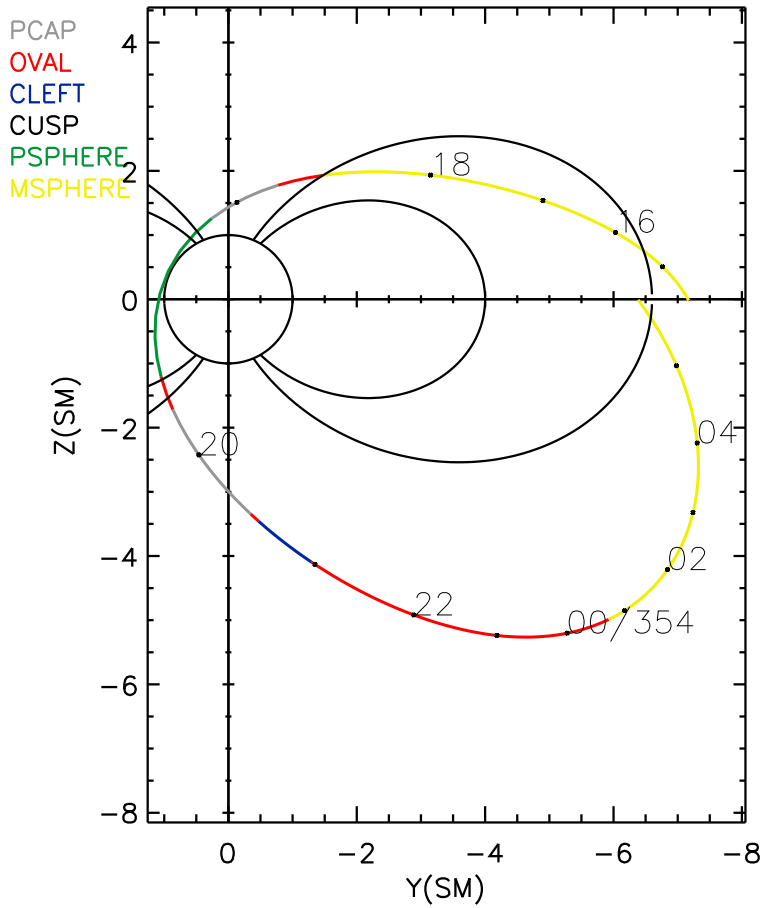

IMAGE orbit 2003 353 (12/19) 14:06 UT to 2003 354 (12/20) 05:50 UT

UT	14:00	17:00	20:00	23:00	2:00	5:00
RE	7.9	5.4	2.4	6.8	8.2	7.5
L	7.9	5.9	41.2	16.5	11.2	7.7
ILAT	69.1	65.6	81.0	75.7	72.6	68.8
MLAT	-0.4	16.3	-76.0	-49.9	-31.0	-8.3
MLT	7.6	7.2	16.2	7.3	7.0	7.3