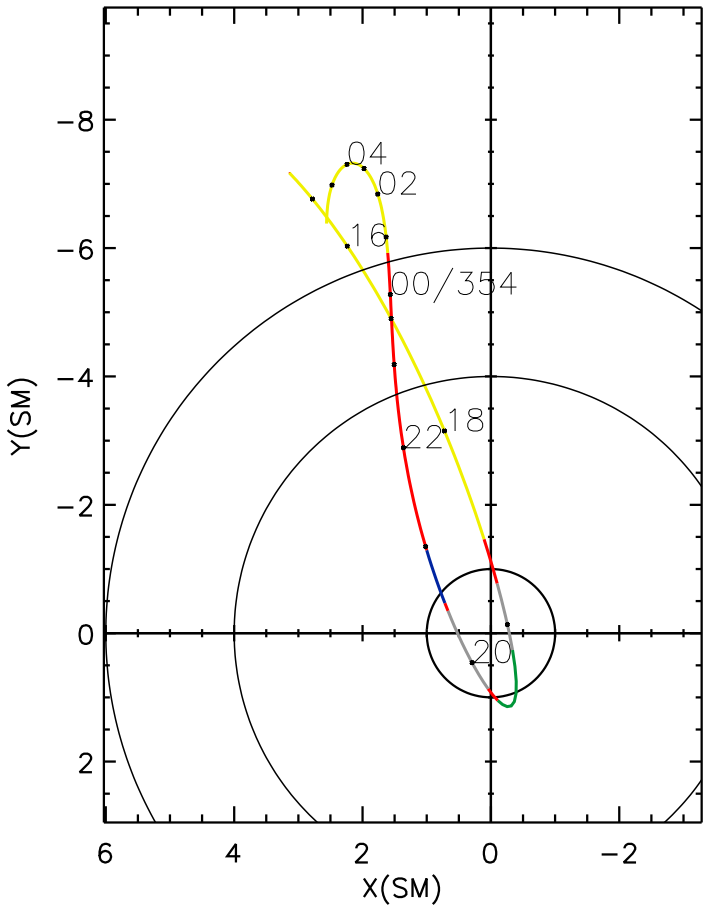

IMAGE orbit 2003 353 (12/19) 14:06 UT to 2003 354 (12/20) 05:50 UT

UT	14:00	17:00	20:00	23:00	2:00	5:00
RE	7.9	5.4	2.4	6.8	8.2	7.5
L	7.9	5.9	41.2	16.5	11.2	7.7
ILAT	69.1	65.6	81.0	75.7	72.6	68.8
MLAT	-0.4	16.3	-76.0	-49.9	-31.0	-8.3
MLT	7.6	7.2	16.2	7.3	7.0	7.3