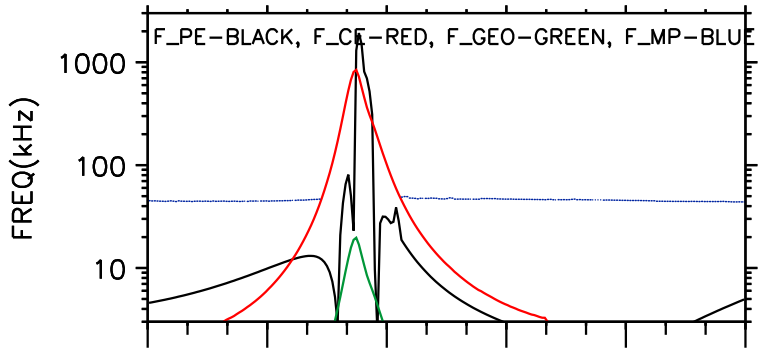

IMAGE orbit 2003 353 (12/19) 14:06 UT to 2003 354 (12/20) 05:50 UT

UT	14:00	17:00	20:00	23:00	2:00	5:00
RE	7.9	5.4	2.4	6.8	8.2	7.5
L	7.9	5.9	41.2	16.5	11.2	7.7
ILAT	69.1	65.6	81.0	75.7	72.6	68.8
MLAT	-0.4	16.3	-76.0	-49.9	-31.0	-8.3
MLT	7.6	7.2	16.2	7.3	7.0	7.3