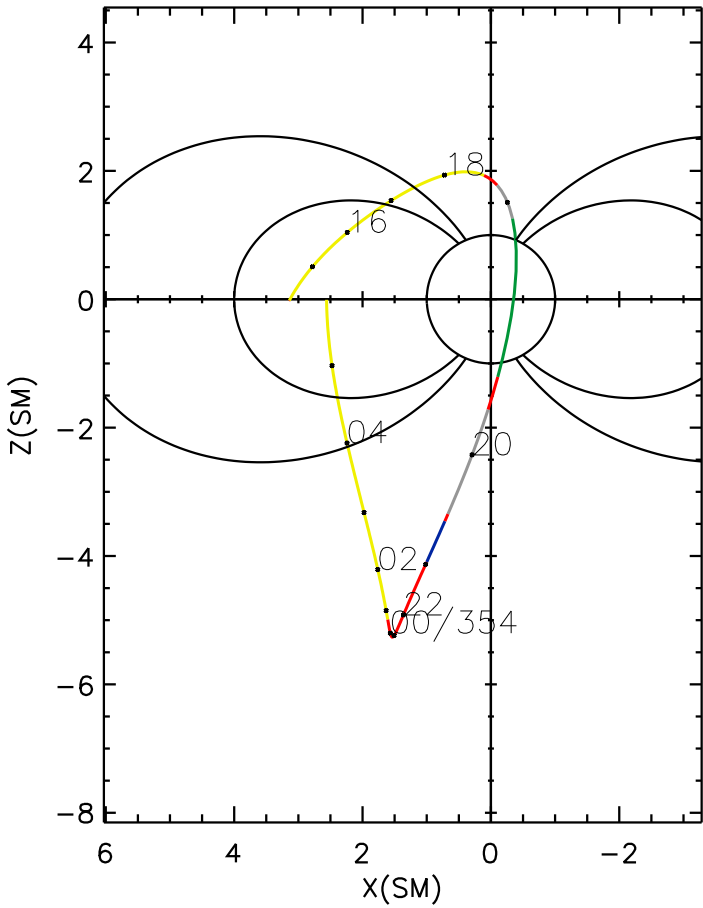

IMAGE orbit 2003 353 (12/19) 14:06 UT to 2003 354 (12/20) 05:50 UT

UT	14:00	17:00	20:00	23:00	2:00	5:00
RE	7.9	5.4	2.4	6.8	8.2	7.5
L	7.9	5.9	41.2	16.5	11.2	7.7
ILAT	69.1	65.6	81.0	75.7	72.6	68.8
MLAT	-0.4	16.3	-76.0	-49.9	-31.0	-8.3
MLT	7.6	7.2	16.2	7.3	7.0	7.3