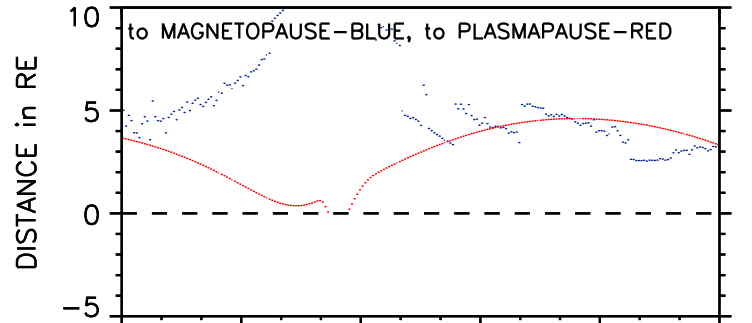

IMAGE orbit 2003 353 (12/19) 14:06 UT to 2003 354 (12/20) 05:50 UT

UT	14:00	17:00	20:00	23:00	2:00	5:00
RE	7.9	5.4	2.4	6.8	8.2	7.5
L	7.9	5.9	41.2	16.5	11.2	7.7
ILAT	69.1	65.6	81.0	75.7	72.6	68.8
MLAT	-0.4	16.3	-76.0	-49.9	-31.0	-8.3
MLT	7.6	7.2	16.2	7.3	7.0	7.3