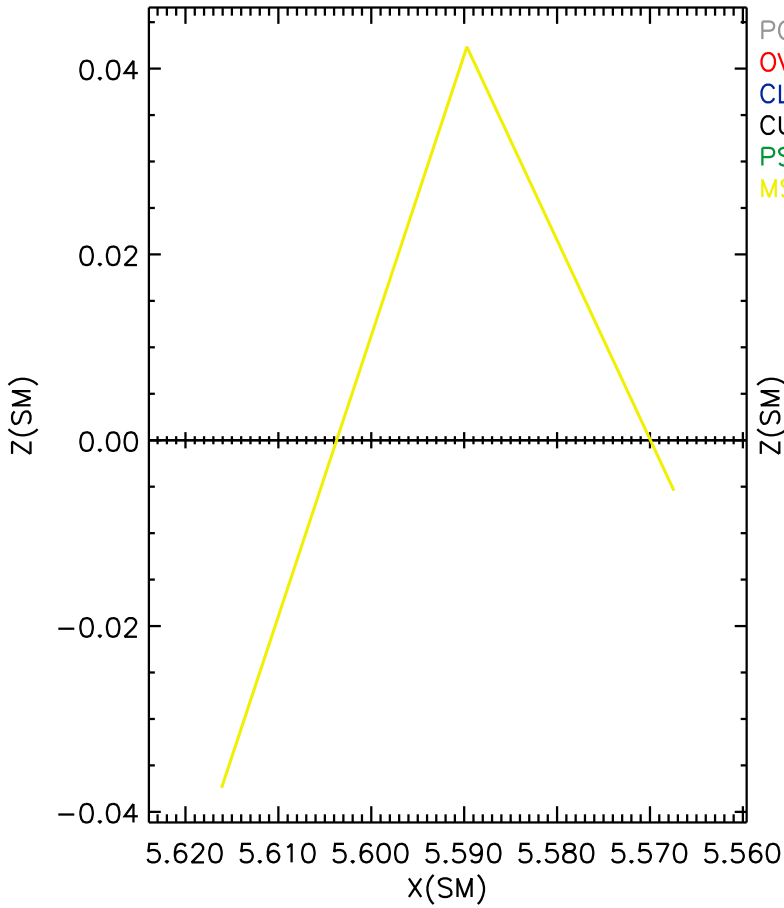

IMAGE orbit 2003 329 (11/25) 07:34 UT to 2003 329 (11/25) 07:38 UT

UT	7:00	10:00	13:00	16:00	19:00	22:00
RE	7.6	4.7	3.5	7.3	8.2	7.1
L	7.7	6.1	14.4	8.8	8.7	7.2
ILAT	68.8	66.2	74.7	70.3	70.2	68.1
MLAT	-5.1	29.5	-60.3	-24.4	-13.9	-4.5
MLT	9.3	9.7	9.2	9.4	9.2	8.9