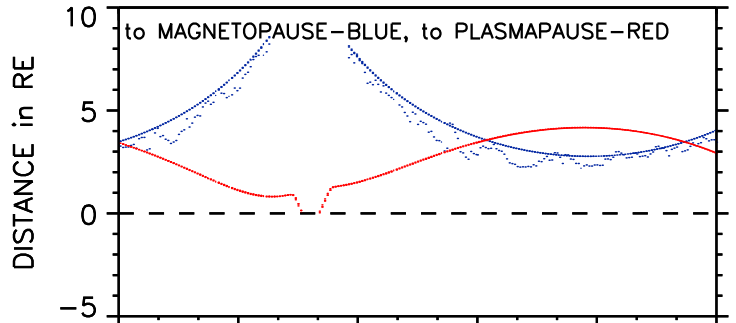

IMAGE orbit 2003 329 (11/25) 07:34 UT to 2003 329 (11/25) 07:38 UT

UT	7:00	10:00	13:00	16:00	19:00	22:00
RE	7.6	4.7	3.5	7.3	8.2	7.1
L	7.7	6.1	14.4	8.8	8.7	7.2
ILAT	68.8	66.2	74.7	70.3	70.2	68.1
MLAT	-5.1	29.5	-60.3	-24.4	-13.9	-4.5
MLT	9.3	9.7	9.2	9.4	9.2	8.9