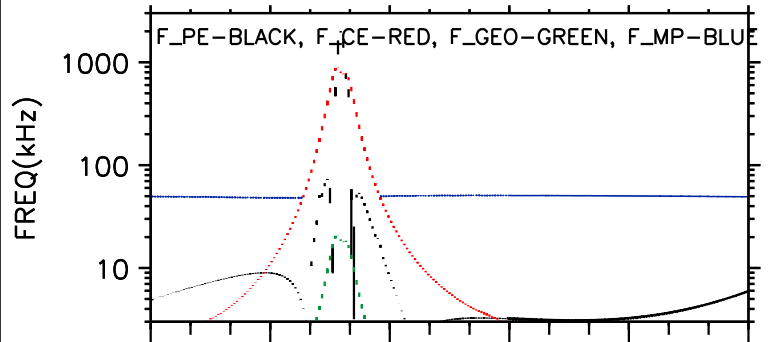

IMAGE orbit 2003 329 (11/25) 07:34 UT to 2003 329 (11/25) 07:38 UT

UT	7:00	10:00	13:00	16:00	19:00	22:00
RE	7.6	4.7	3.5	7.3	8.2	7.1
L	7.7	6.1	14.4	8.8	8.7	7.2
ILAT	68.8	66.2	74.7	70.3	70.2	68.1
MLAT	-5.1	29.5	-60.3	-24.4	-13.9	-4.5
MLT	9.3	9.7	9.2	9.4	9.2	8.9