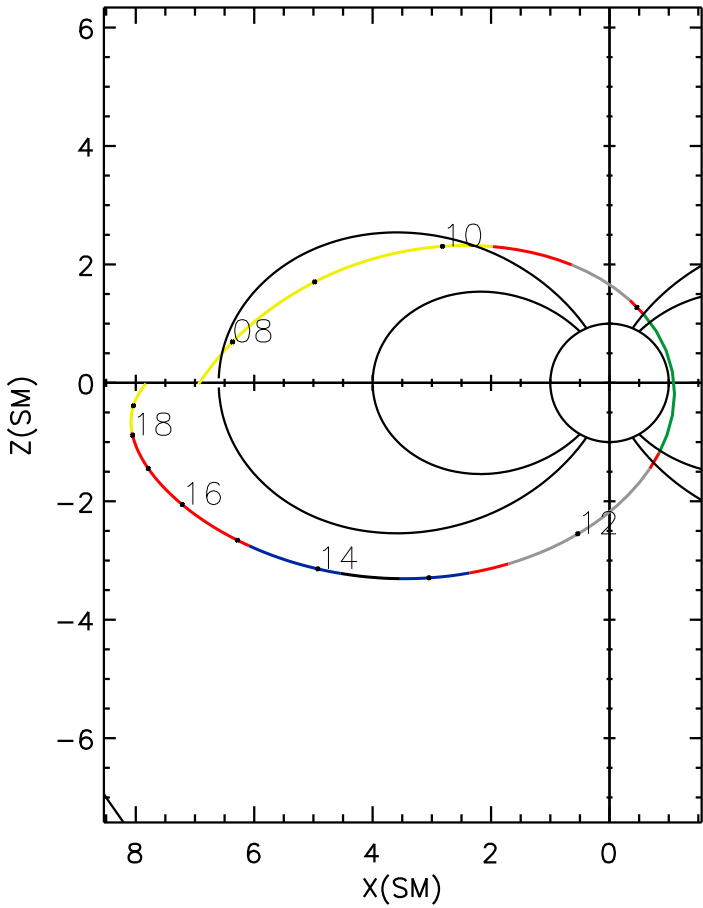

IMAGE orbit 2003 297 (10/24) 07:22 UT to 2003 297 (10/24) 19:50 UT

UT	7:00	10:00	13:00	16:00	19:00	22:00
RE	7.3	3.7	4.5	7.6	8.2	6.7
L	7.3	6.0	9.6	8.2	8.2	6.8
ILAT	68.3	66.0	71.2	69.6	69.6	67.5
MLAT	-3.2	38.3	-46.6	-15.9	-2.8	7.9
MLT	11.4	11.9	10.9	11.3	11.3	11.0