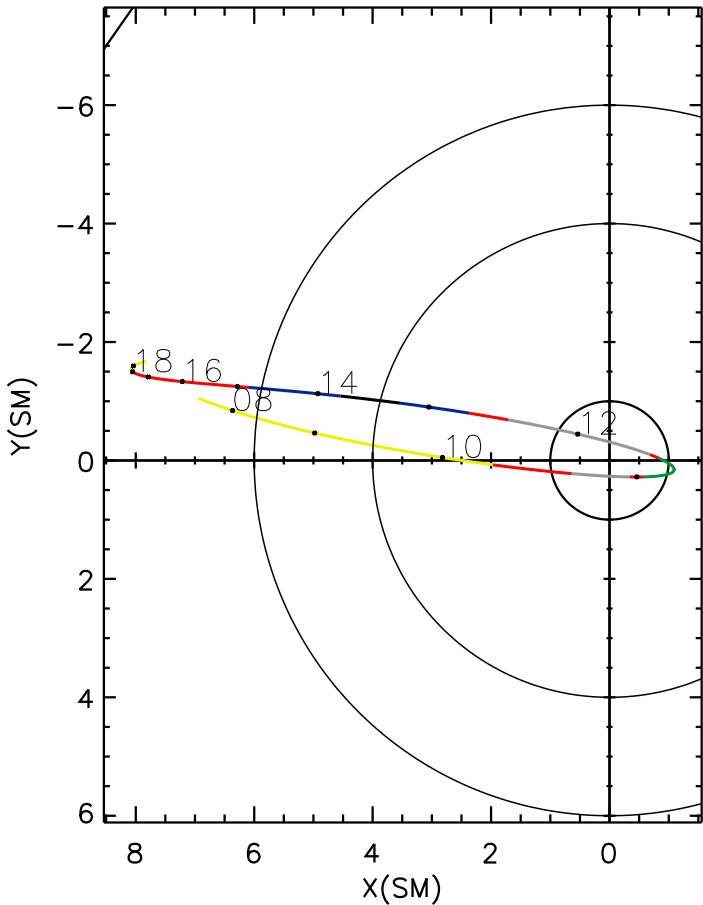

IMAGE orbit 2003 297 (10/24) 07:22 UT to 2003 297 (10/24) 19:50 UT

UT	7:00	10:00	13:00	16:00	19:00	22:00
RE	7.3	3.7	4.5	7.6	8.2	6.7
L	7.3	6.0	9.6	8.2	8.2	6.8
ILAT	68.3	66.0	71.2	69.6	69.6	67.5
MLAT	-3.2	38.3	-46.6	-15.9	-2.8	7.9
MLT	11.4	11.9	10.9	11.3	11.3	11.0