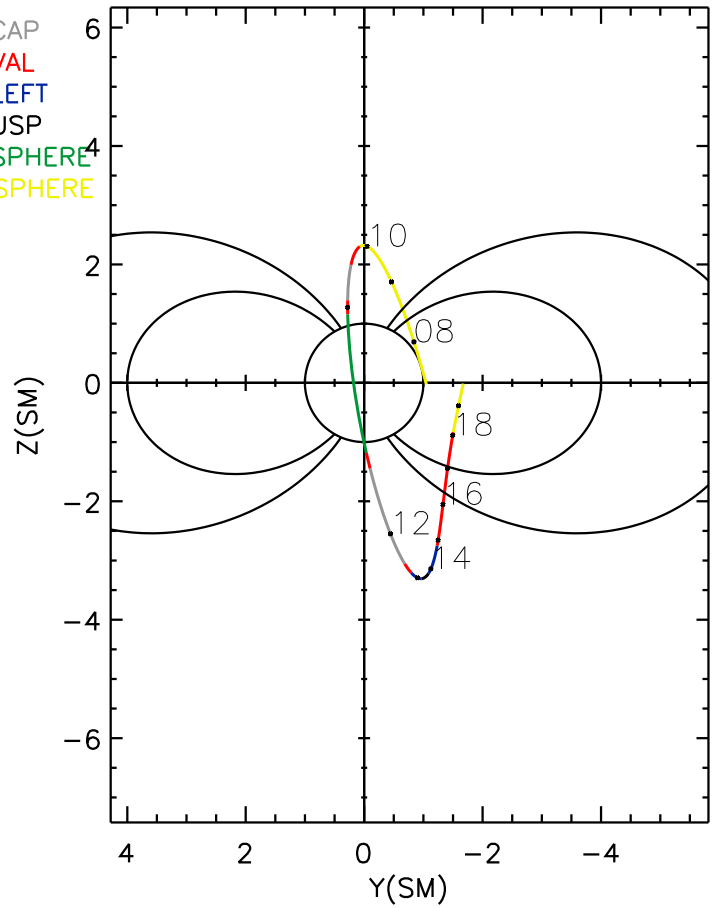

IMAGE orbit 2003 297 (10/24) 07:22 UT to 2003 297 (10/24) 19:50 UT

UT	7:00	10:00	13:00	16:00	19:00	22:00
RE	7.3	3.7	4.5	7.6	8.2	6.7
L	7.3	6.0	9.6	8.2	8.2	6.8
ILAT	68.3	66.0	71.2	69.6	69.6	67.5
MLAT	-3.2	38.3	-46.6	-15.9	-2.8	7.9
MLT	11.4	11.9	10.9	11.3	11.3	11.0