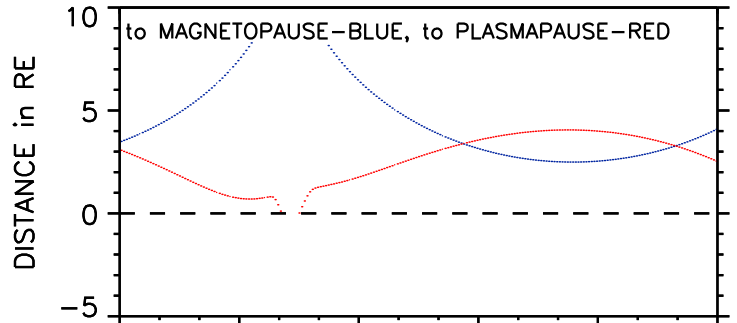

IMAGE orbit 2003 297 (10/24) 07:22 UT to 2003 297 (10/24) 19:50 UT

UT	7:00	10:00	13:00	16:00	19:00	22:00
RE	7.3	3.7	4.5	7.6	8.2	6.7
L	7.3	6.0	9.6	8.2	8.2	6.8
ILAT	68.3	66.0	71.2	69.6	69.6	67.5
MLAT	-3.2	38.3	-46.6	-15.9	-2.8	7.9
MLT	11.4	11.9	10.9	11.3	11.3	11.0