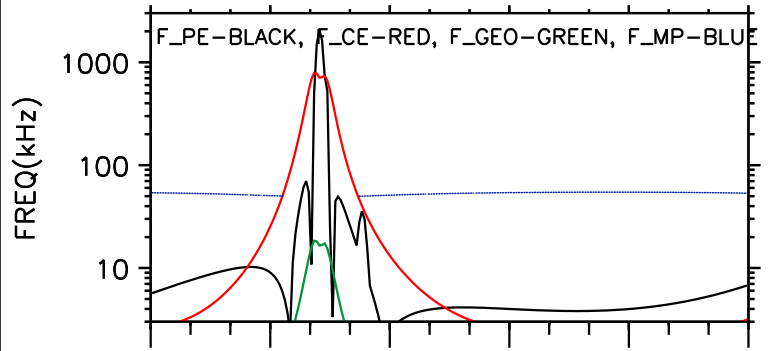

IMAGE orbit 2003 297 (10/24) 07:22 UT to 2003 297 (10/24) 19:50 UT

UT	7:00	10:00	13:00	16:00	19:00	22:00
RE	7.3	3.7	4.5	7.6	8.2	6.7
L	7.3	6.0	9.6	8.2	8.2	6.8
ILAT	68.3	66.0	71.2	69.6	69.6	67.5
MLAT	-3.2	38.3	-46.6	-15.9	-2.8	7.9
MLT	11.4	11.9	10.9	11.3	11.3	11.0