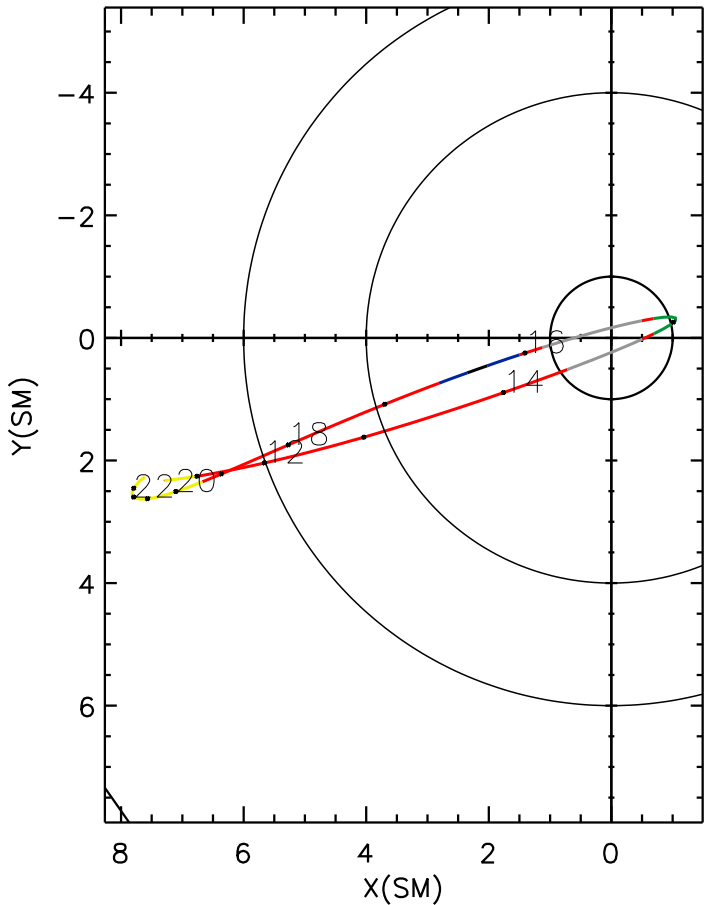

IMAGE orbit 2003 266 (09/23) 10:14 UT to 2003 266 (09/23) 23:50 UT

UT	10:00	13:00	16:00	19:00	22:00	1:00
RE	7.8	5.1	2.9	7.0	8.2	7.4
L	7.8	6.8	14.3	7.8	8.3	7.4
ILAT	69.0	67.4	74.7	69.0	69.7	68.4
MLAT	-2.1	29.9	-63.0	-17.6	-5.1	3.6
MLT	13.2	13.5	12.6	13.3	13.2	13.0