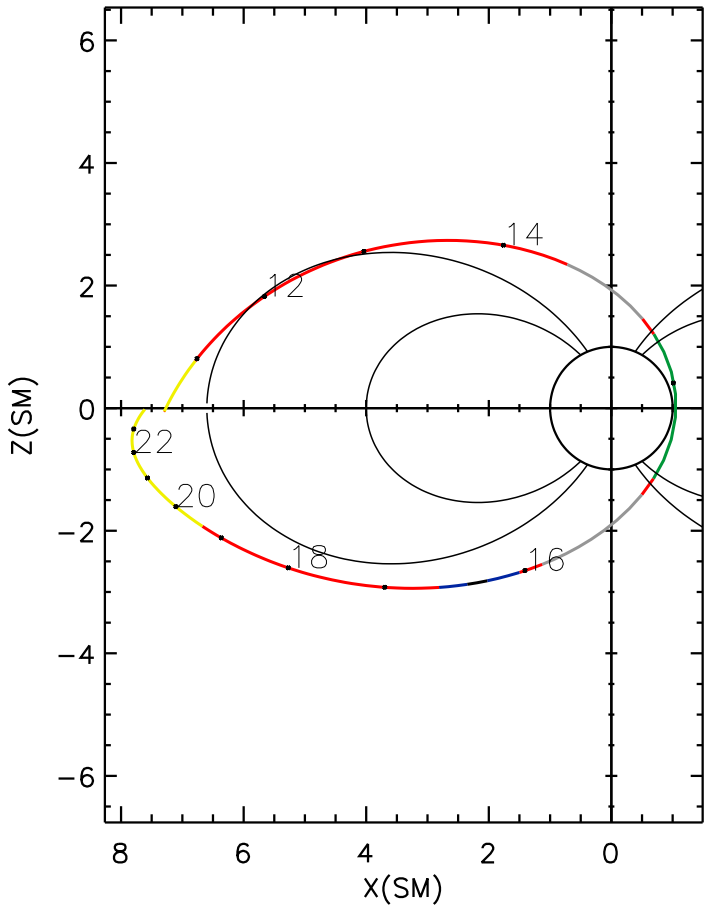

IMAGE orbit 2003 266 (09/23) 10:14 UT to 2003 266 (09/23) 23:50 UT

UT	10:00	13:00	16:00	19:00	22:00	1:00
RE	7.8	5.1	2.9	7.0	8.2	7.4
L	7.8	6.8	14.3	7.8	8.3	7.4
ILAT	69.0	67.4	74.7	69.0	69.7	68.4
MLAT	-2.1	29.9	-63.0	-17.6	-5.1	3.6
MLT	13.2	13.5	12.6	13.3	13.2	13.0