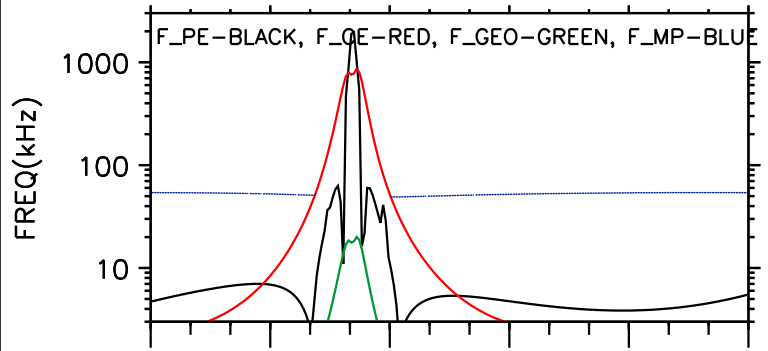

IMAGE orbit 2003 266 (09/23) 10:14 UT to 2003 266 (09/23) 23:50 UT

UT	10:00	13:00	16:00	19:00	22:00	1:00
RE	7.8	5.1	2.9	7.0	8.2	7.4
L	7.8	6.8	14.3	7.8	8.3	7.4
ILAT	69.0	67.4	74.7	69.0	69.7	68.4
MLAT	-2.1	29.9	-63.0	-17.6	-5.1	3.6
MLT	13.2	13.5	12.6	13.3	13.2	13.0