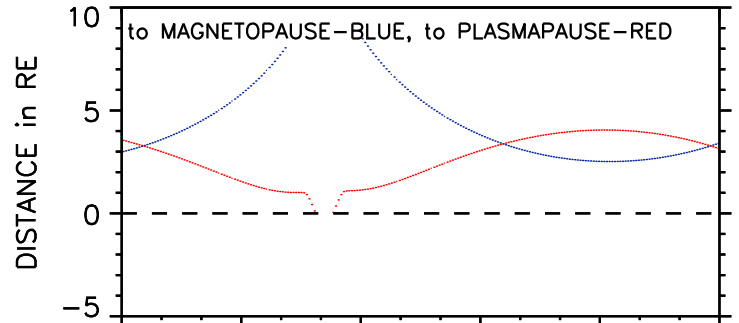

IMAGE orbit 2003 266 (09/23) 10:14 UT to 2003 266 (09/23) 23:50 UT

UT	10:00	13:00	16:00	19:00	22:00	1:00
RE	7.8	5.1	2.9	7.0	8.2	7.4
L	7.8	6.8	14.3	7.8	8.3	7.4
ILAT	69.0	67.4	74.7	69.0	69.7	68.4
MLAT	-2.1	29.9	-63.0	-17.6	-5.1	3.6
MLT	13.2	13.5	12.6	13.3	13.2	13.0