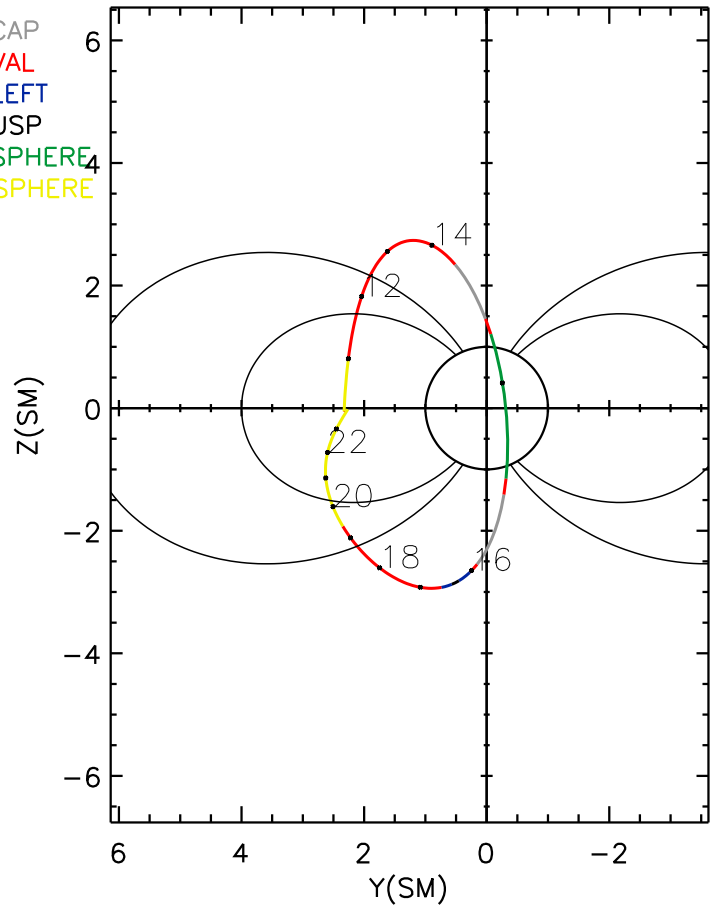

IMAGE orbit 2003 266 (09/23) 10:14 UT to 2003 266 (09/23) 23:50 UT

UT	10:00	13:00	16:00	19:00	22:00	1:00
RE	7.8	5.1	2.9	7.0	8.2	7.4
L	7.8	6.8	14.3	7.8	8.3	7.4
ILAT	69.0	67.4	74.7	69.0	69.7	68.4
MLAT	-2.1	29.9	-63.0	-17.6	-5.1	3.6
MLT	13.2	13.5	12.6	13.3	13.2	13.0