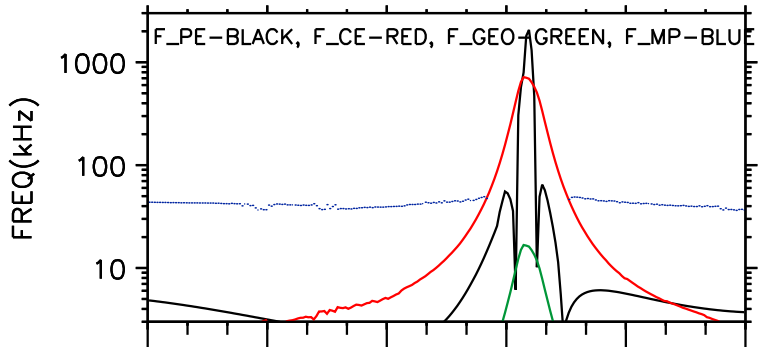

IMAGE orbit 2003 167 (06/16) 19:50 UT to 2003 168 (06/17) 12:50 UT

UT	19:00	22:00	1:00	4:00	7:00	10:00
RE	7.6	8.2	6.8	2.2	5.5	7.9
L	7.7	8.8	10.1	86.5	7.3	8.4
ILAT	68.9	70.3	71.7	83.8	68.3	69.8
MLAT	-7.2	15.1	35.0	80.8	-29.6	-13.9
MLT	19.6	19.8	19.6	13.5	19.7	19.2