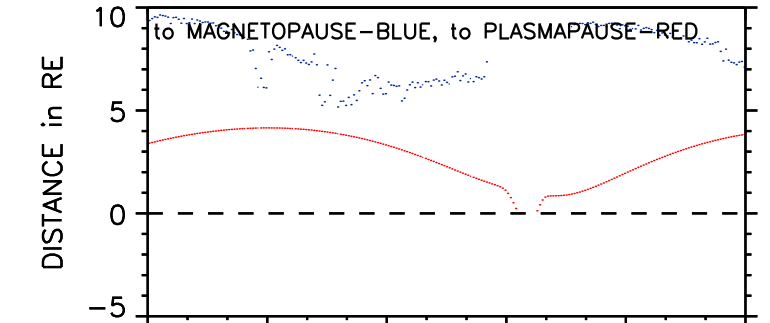

IMAGE orbit 2003 167 (06/16) 19:50 UT to 2003 168 (06/17) 12:50 UT

UT	19:00	22:00	1:00	4:00	7:00	10:00
RE	7.6	8.2	6.8	2.2	5.5	7.9
L	7.7	8.8	10.1	86.5	7.3	8.4
ILAT	68.9	70.3	71.7	83.8	68.3	69.8
MLAT	-7.2	15.1	35.0	80.8	-29.6	-13.9
MLT	19.6	19.8	19.6	13.5	19.7	19.2