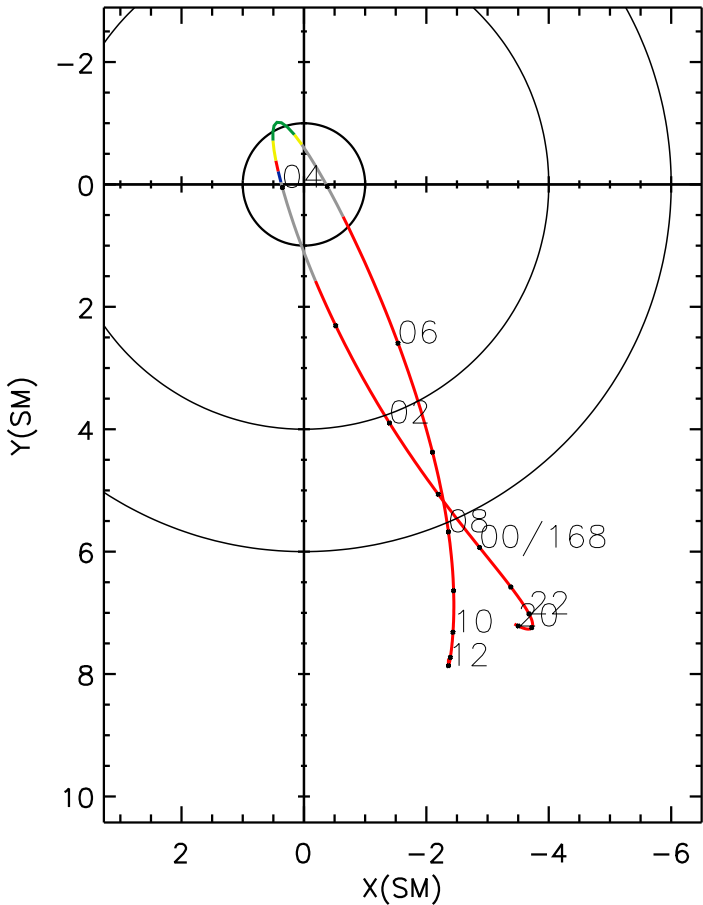

IMAGE orbit 2003 167 (06/16) 19:50 UT to 2003 168 (06/17) 12:50 UT

UT	19:00	22:00	1:00	4:00	7:00	10:00
RE	7.6	8.2	6.8	2.2	5.5	7.9
L	7.7	8.8	10.1	86.5	7.3	8.4
ILAT	68.9	70.3	71.7	83.8	68.3	69.8
MLAT	-7.2	15.1	35.0	80.8	-29.6	-13.9
MLT	19.6	19.8	19.6	13.5	19.7	19.2