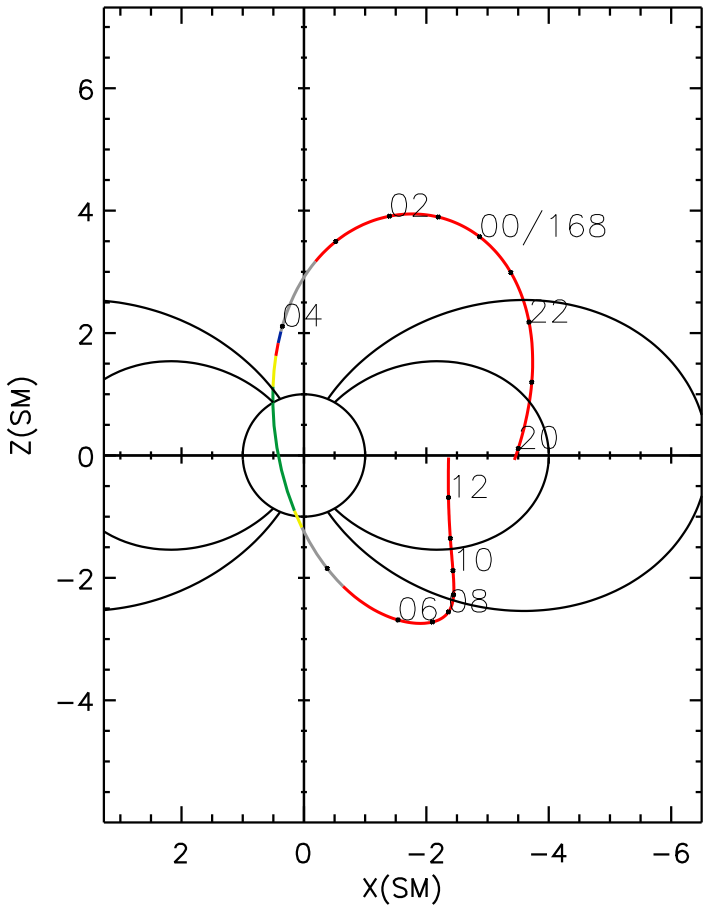

IMAGE orbit 2003 167 (06/16) 19:50 UT to 2003 168 (06/17) 12:50 UT

UT	19:00	22:00	1:00	4:00	7:00	10:00
RE	7.6	8.2	6.8	2.2	5.5	7.9
L	7.7	8.8	10.1	86.5	7.3	8.4
ILAT	68.9	70.3	71.7	83.8	68.3	69.8
MLAT	-7.2	15.1	35.0	80.8	-29.6	-13.9
MLT	19.6	19.8	19.6	13.5	19.7	19.2