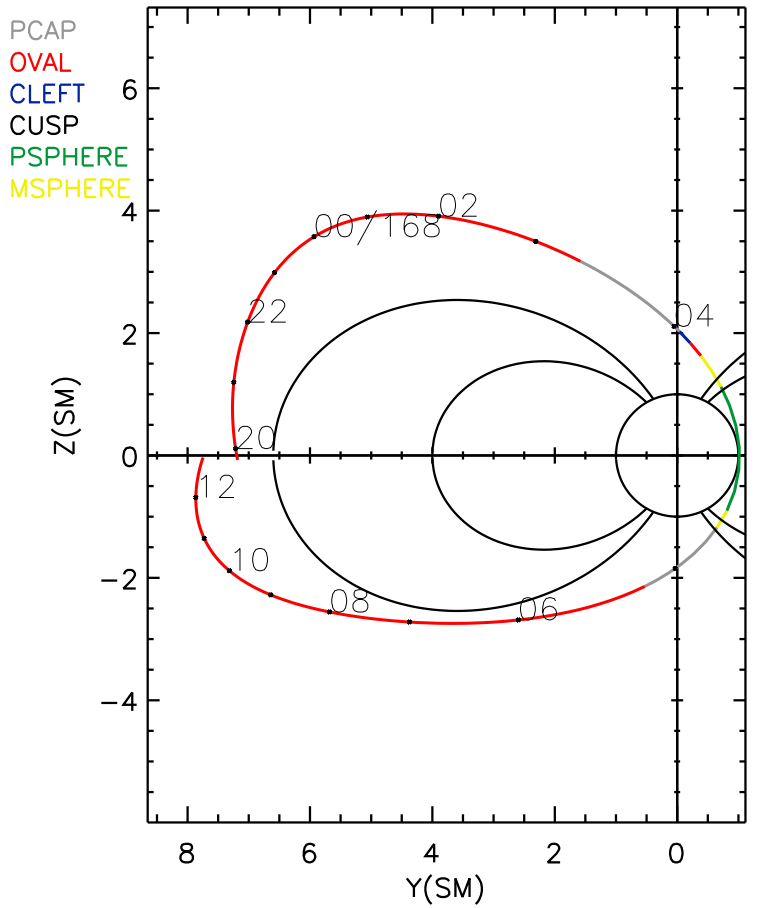

IMAGE orbit 2003 167 (06/16) 19:50 UT to 2003 168 (06/17) 12:50 UT

UT	19:00	22:00	1:00	4:00	7:00	10:00
RE	7.6	8.2	6.8	2.2	5.5	7.9
L	7.7	8.8	10.1	86.5	7.3	8.4
ILAT	68.9	70.3	71.7	83.8	68.3	69.8
MLAT	-7.2	15.1	35.0	80.8	-29.6	-13.9
MLT	19.6	19.8	19.6	13.5	19.7	19.2