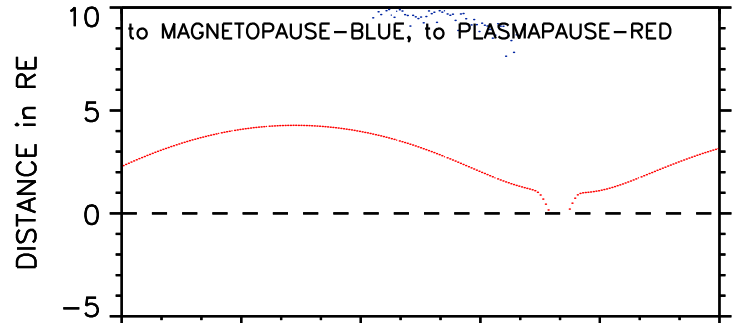

IMAGE orbit 2003 128 (05/08) 00:46 UT to 2003 128 (05/08) 17:46 UT

UT	0:00	3:00	6:00	9:00	12:00	15:00
RE	6.5	8.2	7.7	5.0	3.1	7.1
L	6.6	8.7	9.8	9.9	11.2	8.0
ILAT	67.1	70.2	71.4	71.4	72.6	69.3
MLAT	-6.9	14.5	27.3	44.9	-58.1	-19.6
MLT	22.2	22.2	21.8	21.2	22.7	22.0