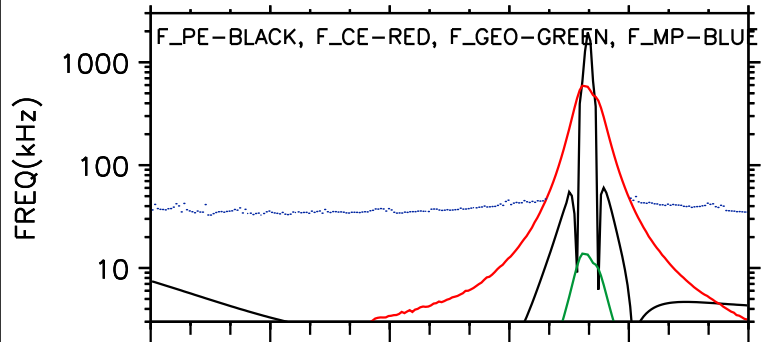

IMAGE orbit 2003 128 (05/08) 00:46 UT to 2003 128 (05/08) 17:46 UT

UT	0:00	3:00	6:00	9:00	12:00	15:00
RE	6.5	8.2	7.7	5.0	3.1	7.1
L	6.6	8.7	9.8	9.9	11.2	8.0
ILAT	67.1	70.2	71.4	71.4	72.6	69.3
MLAT	-6.9	14.5	27.3	44.9	-58.1	-19.6
MLT	22.2	22.2	21.8	21.2	22.7	22.0