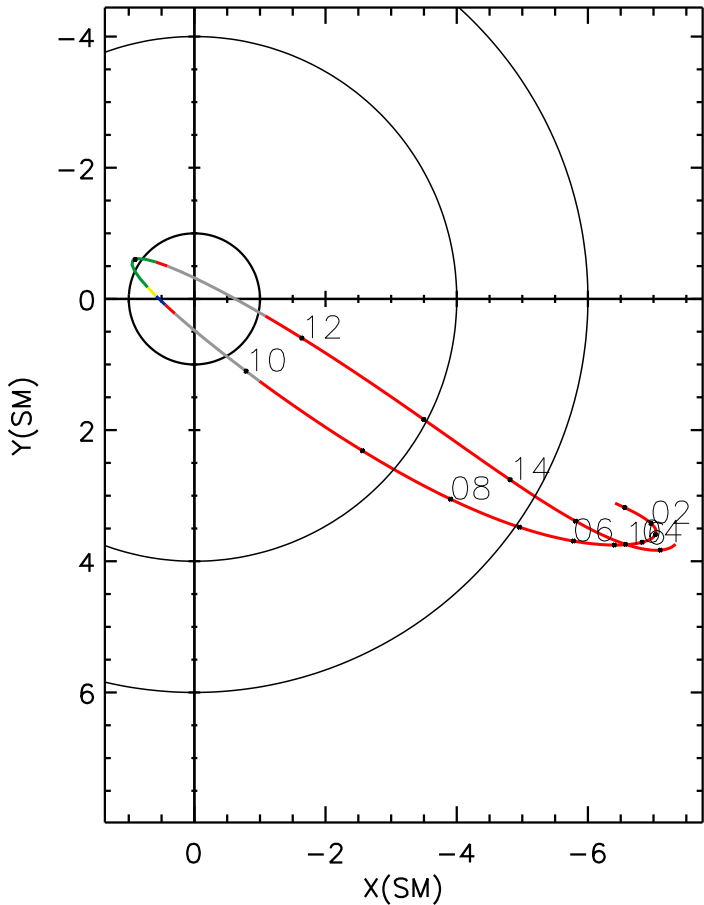

IMAGE orbit 2003 128 (05/08) 00:46 UT to 2003 128 (05/08) 17:46 UT

UT	0:00	3:00	6:00	9:00	12:00	15:00
RE	6.5	8.2	7.7	5.0	3.1	7.1
L	6.6	8.7	9.8	9.9	11.2	8.0
ILAT	67.1	70.2	71.4	71.4	72.6	69.3
MLAT	-6.9	14.5	27.3	44.9	-58.1	-19.6
MLT	22.2	22.2	21.8	21.2	22.7	22.0