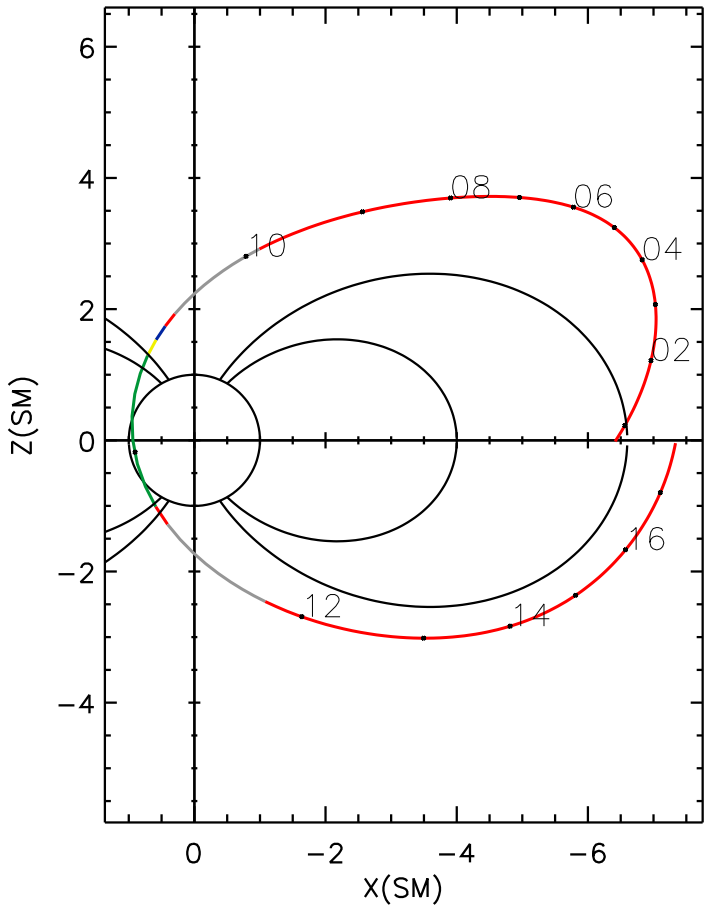

IMAGE orbit 2003 128 (05/08) 00:46 UT to 2003 128 (05/08) 17:46 UT

UT	0:00	3:00	6:00	9:00	12:00	15:00
RE	6.5	8.2	7.7	5.0	3.1	7.1
L	6.6	8.7	9.8	9.9	11.2	8.0
ILAT	67.1	70.2	71.4	71.4	72.6	69.3
MLAT	-6.9	14.5	27.3	44.9	-58.1	-19.6
MLT	22.2	22.2	21.8	21.2	22.7	22.0