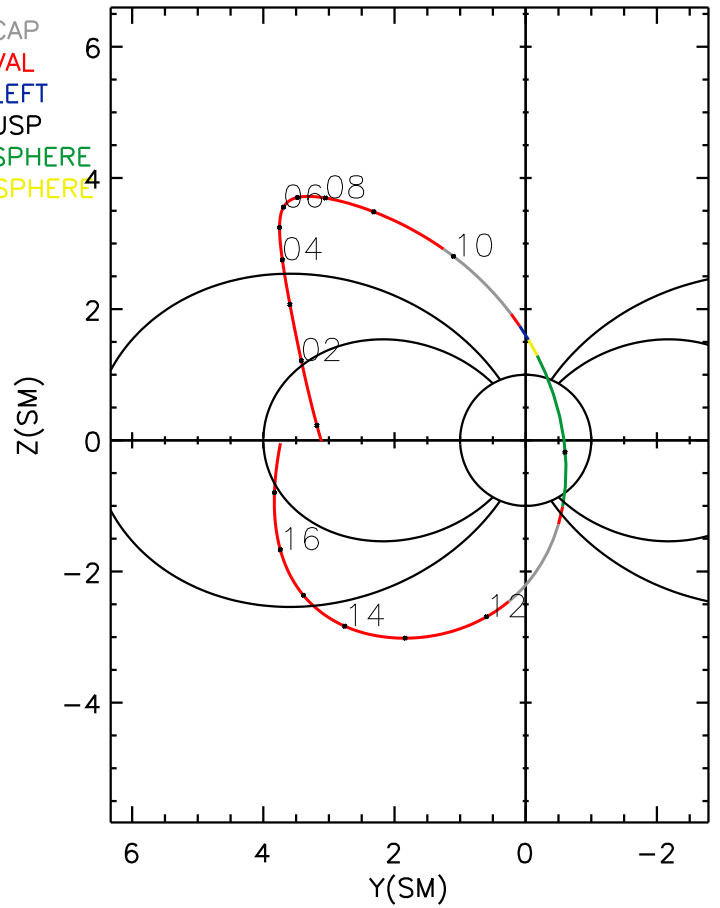

IMAGE orbit 2003 128 (05/08) 00:46 UT to 2003 128 (05/08) 17:46 UT

UT	0:00	3:00	6:00	9:00	12:00	15:00
RE	6.5	8.2	7.7	5.0	3.1	7.1
L	6.6	8.7	9.8	9.9	11.2	8.0
ILAT	67.1	70.2	71.4	71.4	72.6	69.3
MLAT	-6.9	14.5	27.3	44.9	-58.1	-19.6
MLT	22.2	22.2	21.8	21.2	22.7	22.0