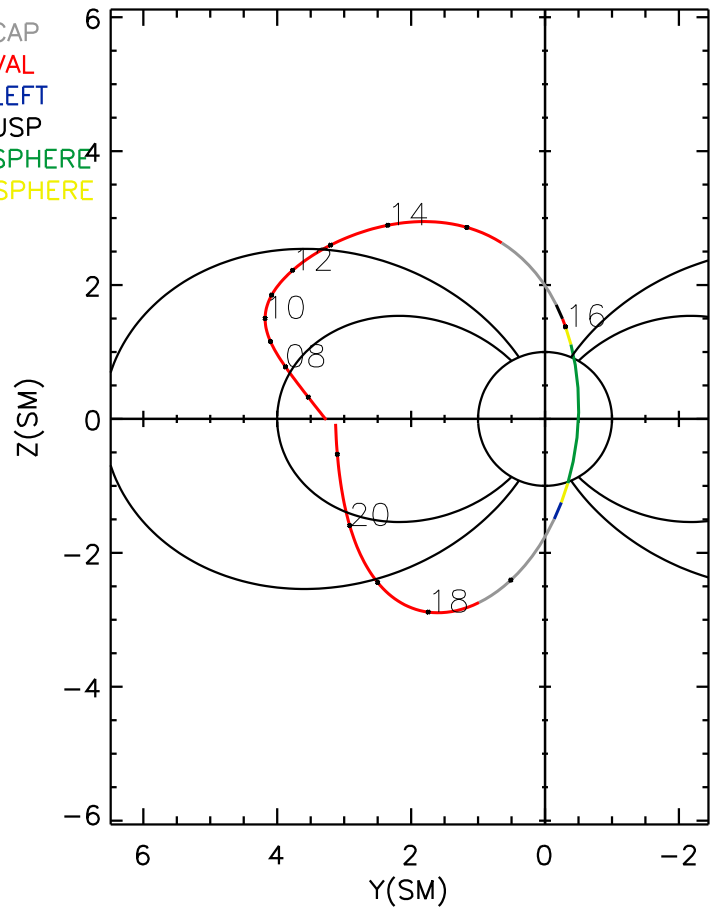

IMAGE orbit 2003 126 (05/06) 06:22 UT to 2003 126 (05/06) 21:24 UT

UT	6:00	9:00	12:00	15:00	18:00	21:00
RE	7.1	8.2	7.3	3.8	4.5	7.6
L	7.1	8.4	8.1	8.9	7.6	7.6
ILAT	68.0	69.8	69.4	70.4	68.8	68.8
MLAT	-1.7	8.0	17.5	49.3	-39.9	-4.0
MLT	22.3	22.0	21.8	22.0	22.0	22.4