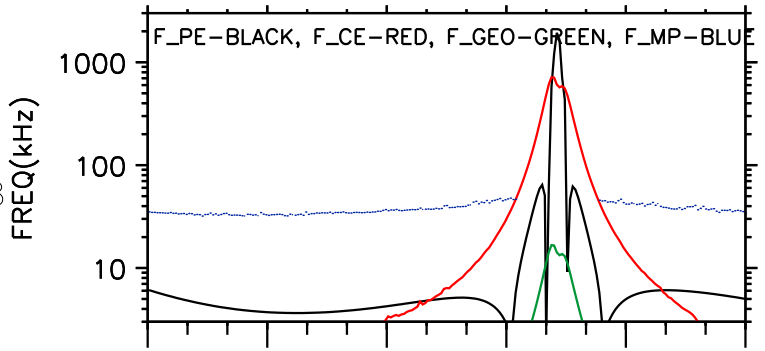

IMAGE orbit 2003 126 (05/06) 06:22 UT to 2003 126 (05/06) 21:24 UT

UT	6:00	9:00	12:00	15:00	18:00	21:00
RE	7.1	8.2	7.3	3.8	4.5	7.6
L	7.1	8.4	8.1	8.9	7.6	7.6
ILAT	68.0	69.8	69.4	70.4	68.8	68.8
MLAT	-1.7	8.0	17.5	49.3	-39.9	-4.0
MLT	22.3	22.0	21.8	22.0	22.0	22.4