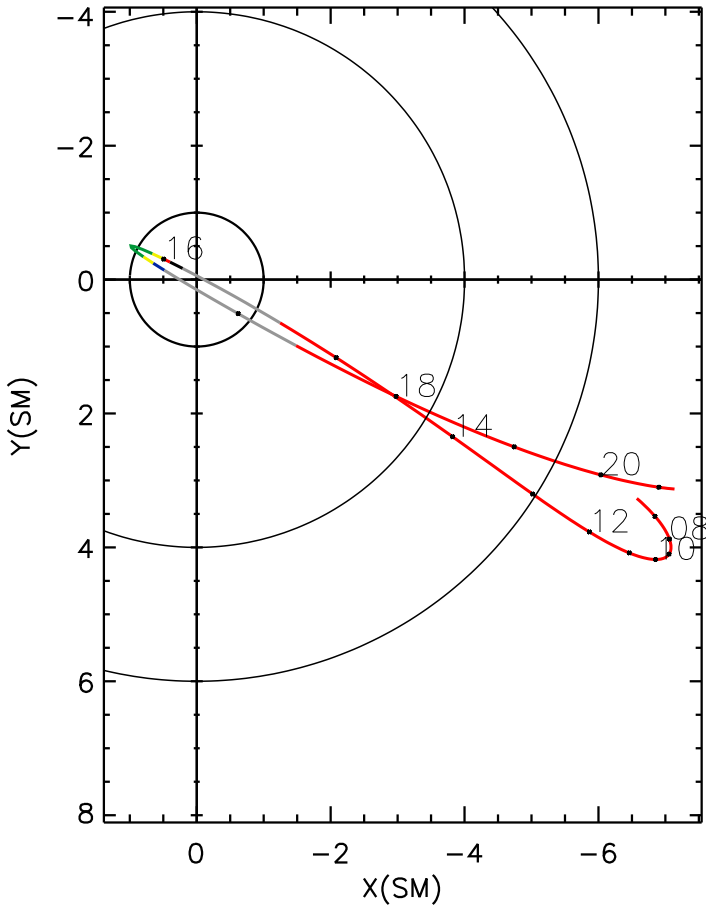

IMAGE orbit 2003 126 (05/06) 06:22 UT to 2003 126 (05/06) 21:24 UT

UT	6:00	9:00	12:00	15:00	18:00	21:00
RE	7.1	8.2	7.3	3.8	4.5	7.6
L	7.1	8.4	8.1	8.9	7.6	7.6
ILAT	68.0	69.8	69.4	70.4	68.8	68.8
MLAT	-1.7	8.0	17.5	49.3	-39.9	-4.0
MLT	22.3	22.0	21.8	22.0	22.0	22.4