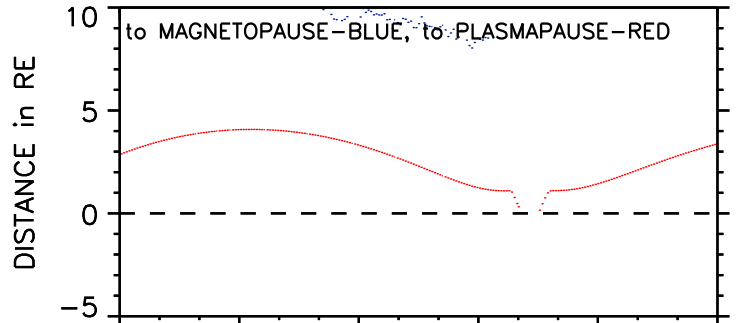

IMAGE orbit 2003 126 (05/06) 06:22 UT to 2003 126 (05/06) 21:24 UT

UT	6:00	9:00	12:00	15:00	18:00	21:00
RE	7.1	8.2	7.3	3.8	4.5	7.6
L	7.1	8.4	8.1	8.9	7.6	7.6
ILAT	68.0	69.8	69.4	70.4	68.8	68.8
MLAT	-1.7	8.0	17.5	49.3	-39.9	-4.0
MLT	22.3	22.0	21.8	22.0	22.0	22.4