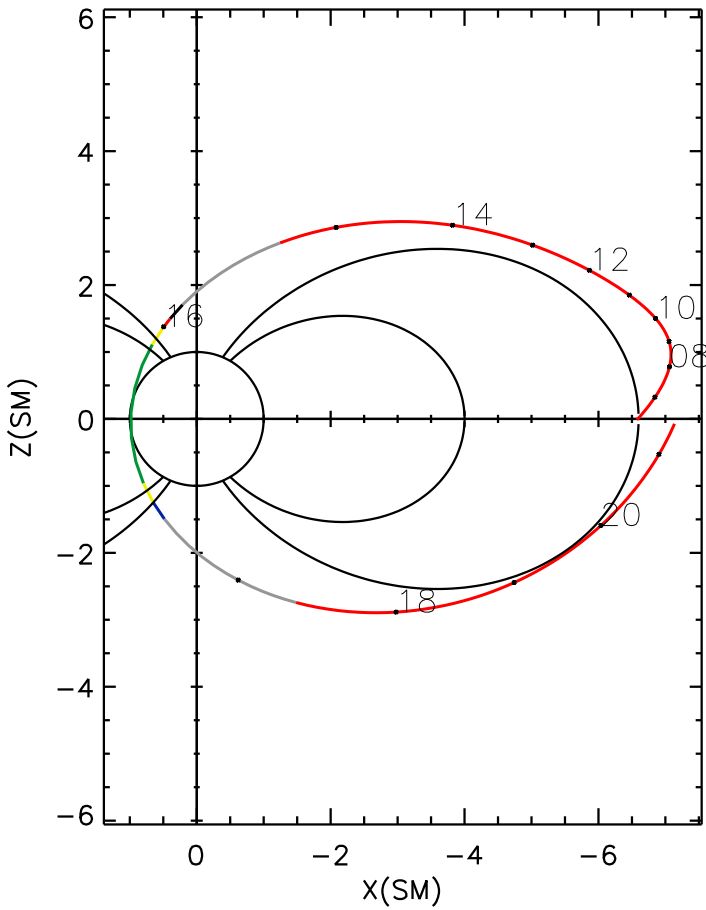

IMAGE orbit 2003 126 (05/06) 06:22 UT to 2003 126 (05/06) 21:24 UT

UT	6:00	9:00	12:00	15:00	18:00	21:00
RE	7.1	8.2	7.3	3.8	4.5	7.6
L	7.1	8.4	8.1	8.9	7.6	7.6
ILAT	68.0	69.8	69.4	70.4	68.8	68.8
MLAT	-1.7	8.0	17.5	49.3	-39.9	-4.0
MLT	22.3	22.0	21.8	22.0	22.0	22.4