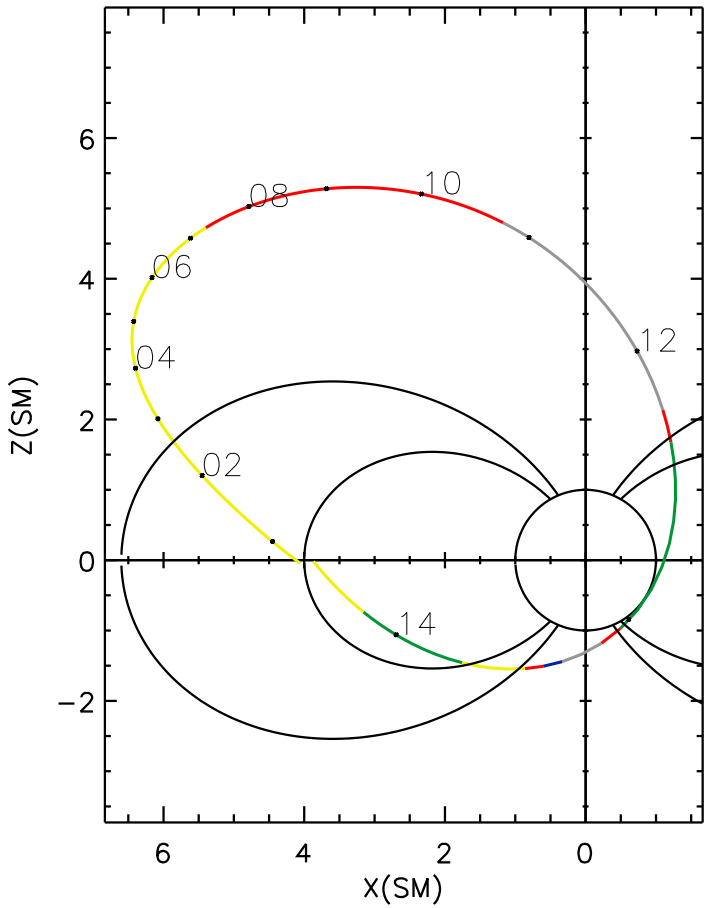

IMAGE orbit 2002 248 (09/05) 00:42 UT to 2002 248 (09/05) 14:42 UT

UT	0:00	3:00	6:00	9:00	12:00	15:00
RE	3.7	7.2	8.2	7.1	3.1	4.9
L	3.9	7.8	10.7	16.0	59.6	4.9
ILAT	59.5	69.0	72.2	75.5	82.6	63.2
MLAT	12.0	16.0	29.3	48.4	76.7	4.8
MLT	14.4	13.9	14.0	14.5	22.8	14.1