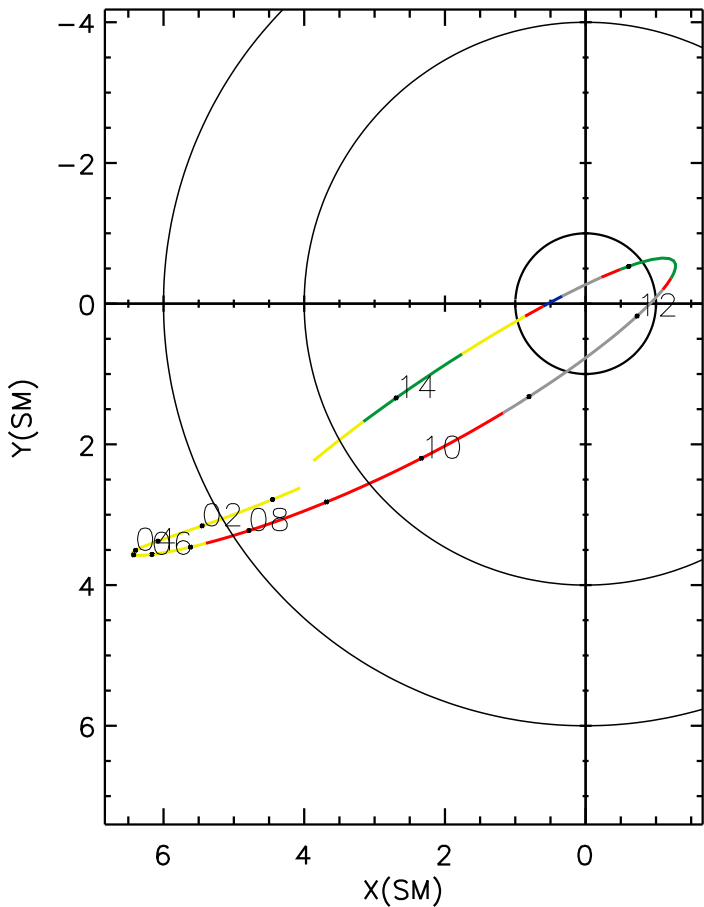

IMAGE orbit 2002 248 (09/05) 00:42 UT to 2002 248 (09/05) 14:42 UT

UT	0:00	3:00	6:00	9:00	12:00	15:00
RE	3.7	7.2	8.2	7.1	3.1	4.9
L	3.9	7.8	10.7	16.0	59.6	4.9
ILAT	59.5	69.0	72.2	75.5	82.6	63.2
MLAT	12.0	16.0	29.3	48.4	76.7	4.8
MLT	14.4	13.9	14.0	14.5	22.8	14.1