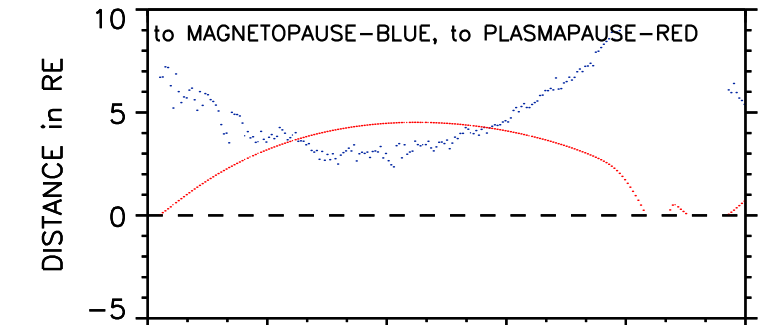

IMAGE orbit 2002 248 (09/05) 00:42 UT to 2002 248 (09/05) 14:42 UT

UT	0:00	3:00	6:00	9:00	12:00	15:00
RE	3.7	7.2	8.2	7.1	3.1	4.9
L	3.9	7.8	10.7	16.0	59.6	4.9
ILAT	59.5	69.0	72.2	75.5	82.6	63.2
MLAT	12.0	16.0	29.3	48.4	76.7	4.8
MLT	14.4	13.9	14.0	14.5	22.8	14.1