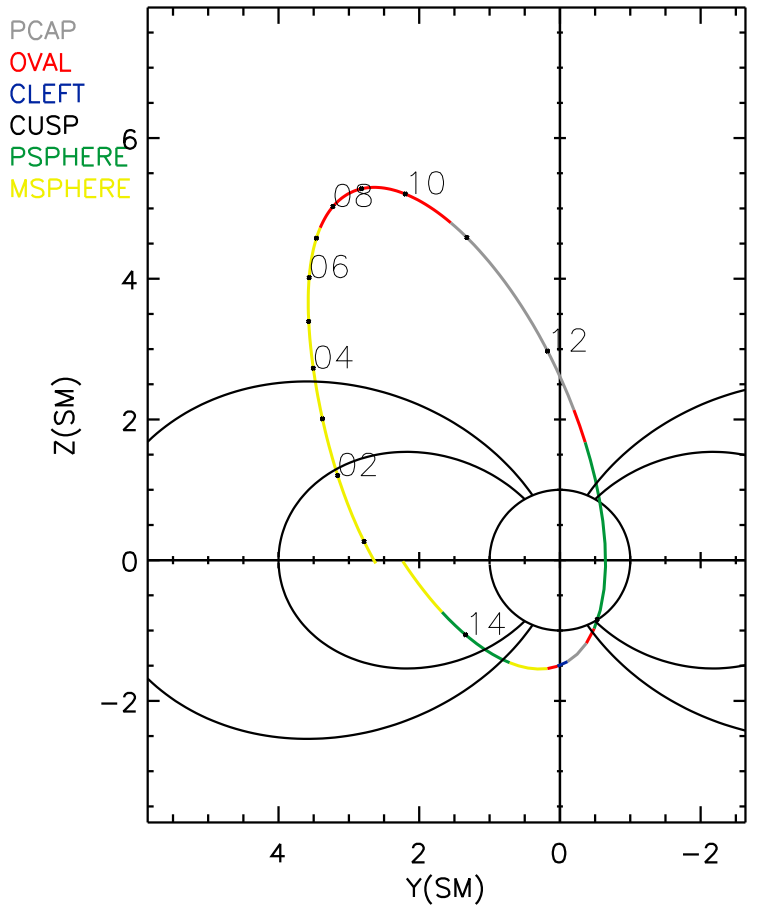

IMAGE orbit 2002 248 (09/05) 00:42 UT to 2002 248 (09/05) 14:42 UT

UT	0:00	3:00	6:00	9:00	12:00	15:00
RE	3.7	7.2	8.2	7.1	3.1	4.9
L	3.9	7.8	10.7	16.0	59.6	4.9
ILAT	59.5	69.0	72.2	75.5	82.6	63.2
MLAT	12.0	16.0	29.3	48.4	76.7	4.8
MLT	14.4	13.9	14.0	14.5	22.8	14.1