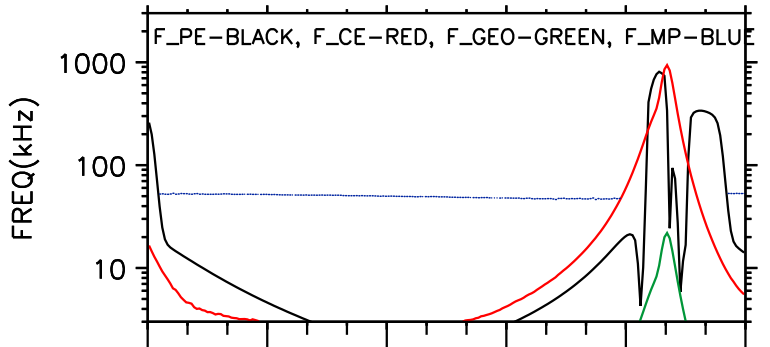

IMAGE orbit 2002 248 (09/05) 00:42 UT to 2002 248 (09/05) 14:42 UT

UT	0:00	3:00	6:00	9:00	12:00	15:00
RE	3.7	7.2	8.2	7.1	3.1	4.9
L	3.9	7.8	10.7	16.0	59.6	4.9
ILAT	59.5	69.0	72.2	75.5	82.6	63.2
MLAT	12.0	16.0	29.3	48.4	76.7	4.8
MLT	14.4	13.9	14.0	14.5	22.8	14.1