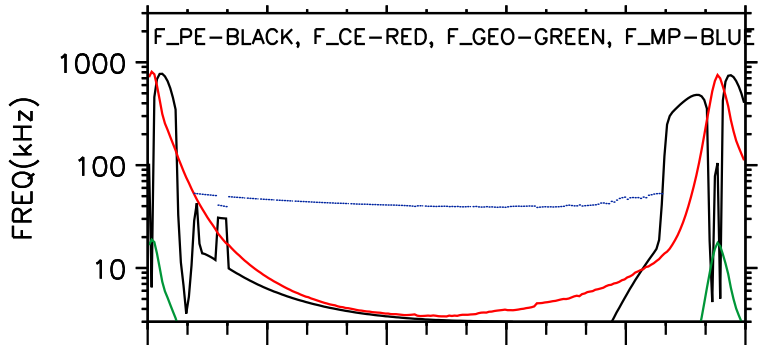

IMAGE orbit 2000 235 (08/22) 22:22 UT to 2000 236 (08/23) 12:38 UT

UT	22:00	1:00	4:00	7:00	10:00	13:00
RE	1.3	5.9	8.0	7.8	5.5	2.2
L	38.9	169.9	66.9	28.6	7.6	3.1
ILAT	80.8	85.6	83.0	79.2	68.7	55.3
MLAT	79.5	79.3	69.8	58.5	32.0	32.9
MLT	17.2	7.3	4.2	2.8	2.3	15.0