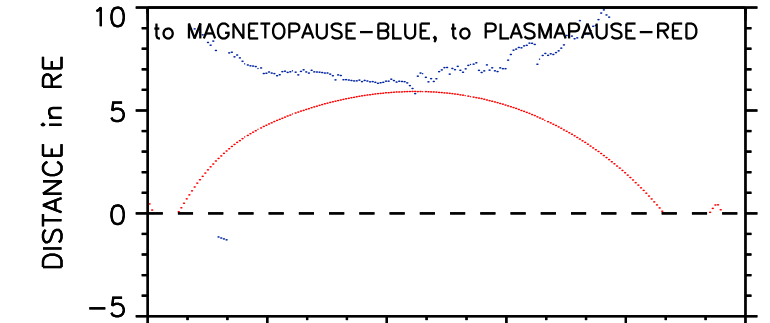

IMAGE orbit 2000 235 (08/22) 22:22 UT to 2000 236 (08/23) 12:38 UT

UT	22:00	1:00	4:00	7:00	10:00	13:00
RE	1.3	5.9	8.0	7.8	5.5	2.2
L	38.9	169.9	66.9	28.6	7.6	3.1
ILAT	80.8	85.6	83.0	79.2	68.7	55.3
MLAT	79.5	79.3	69.8	58.5	32.0	32.9
MLT	17.2	7.3	4.2	2.8	2.3	15.0