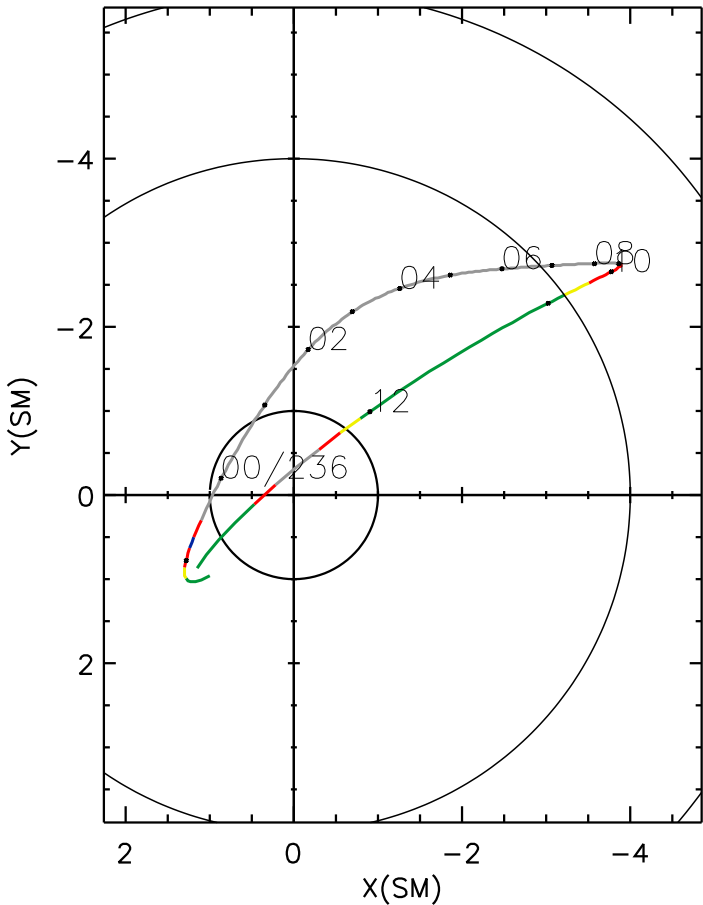

IMAGE orbit 2000 235 (08/22) 22:22 UT to 2000 236 (08/23) 12:38 UT

UT	22:00	1:00	4:00	7:00	10:00	13:00
RE	1.3	5.9	8.0	7.8	5.5	2.2
L	38.9	169.9	66.9	28.6	7.6	3.1
ILAT	80.8	85.6	83.0	79.2	68.7	55.3
MLAT	79.5	79.3	69.8	58.5	32.0	32.9
MLT	17.2	7.3	4.2	2.8	2.3	15.0