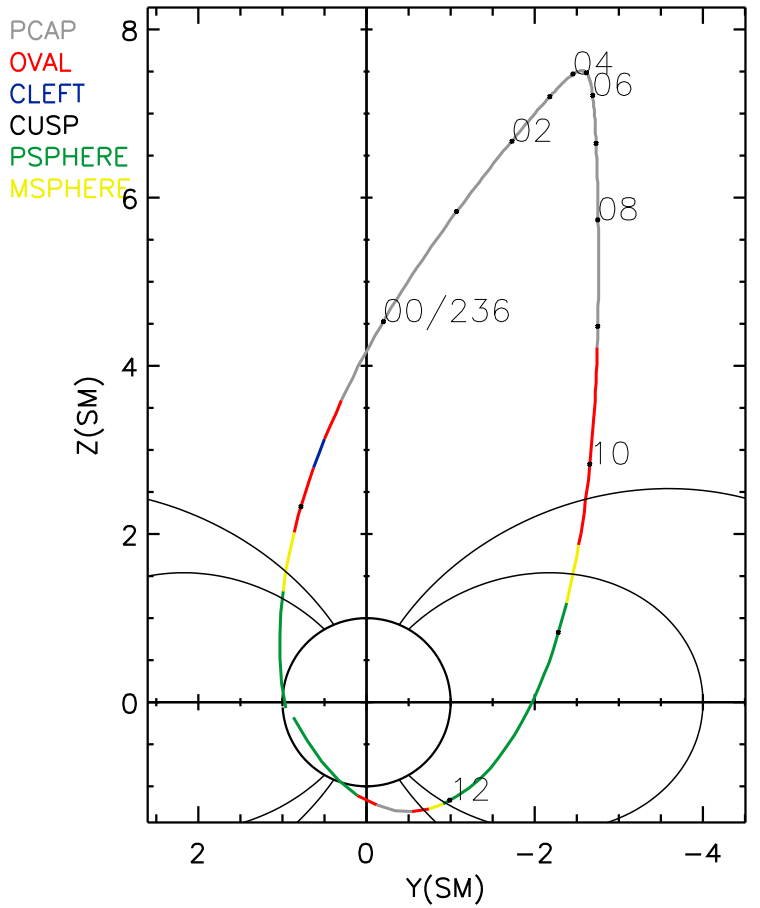

IMAGE orbit 2000 235 (08/22) 22:22 UT to 2000 236 (08/23) 12:38 UT

UT	22:00	1:00	4:00	7:00	10:00	13:00
RE	1.3	5.9	8.0	7.8	5.5	2.2
L	38.9	169.9	66.9	28.6	7.6	3.1
ILAT	80.8	85.6	83.0	79.2	68.7	55.3
MLAT	79.5	79.3	69.8	58.5	32.0	32.9
MLT	17.2	7.3	4.2	2.8	2.3	15.0