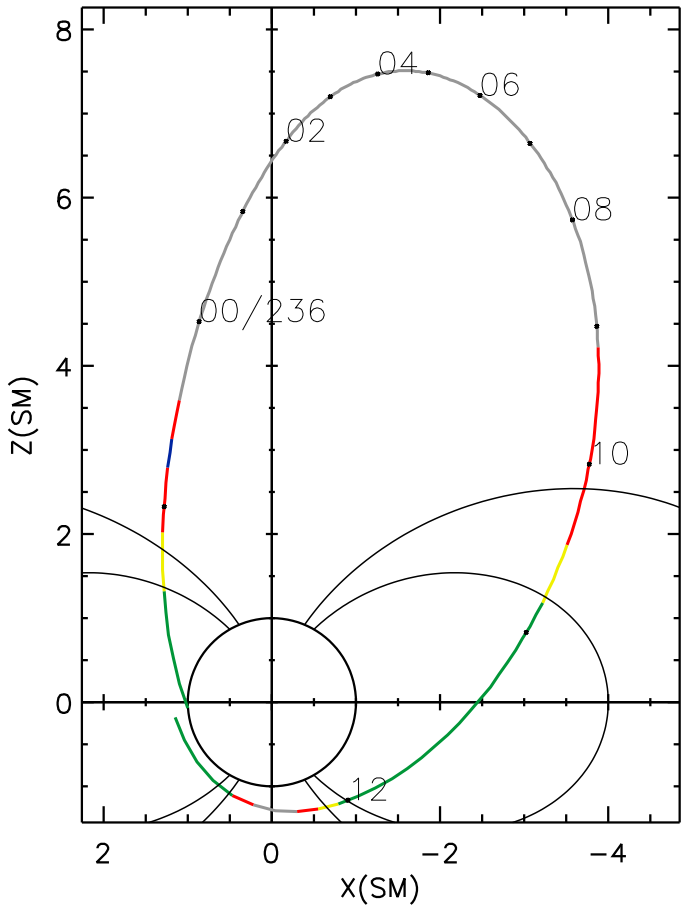

IMAGE orbit 2000 235 (08/22) 22:22 UT to 2000 236 (08/23) 12:38 UT

UT	22:00	1:00	4:00	7:00	10:00	13:00
RE	1.3	5.9	8.0	7.8	5.5	2.2
L	38.9	169.9	66.9	28.6	7.6	3.1
ILAT	80.8	85.6	83.0	79.2	68.7	55.3
MLAT	79.5	79.3	69.8	58.5	32.0	32.9
MLT	17.2	7.3	4.2	2.8	2.3	15.0