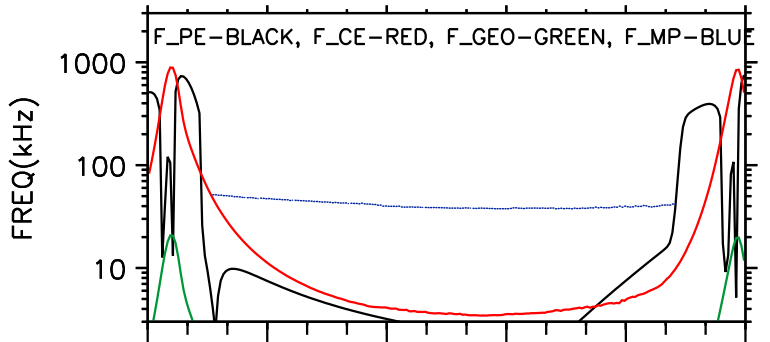

IMAGE orbit 2000 229 (08/16) 09:54 UT to 2000 230 (08/17) 00:02 UT

UT	9:00	12:00	15:00	18:00	21:00	0:00
RE	2.2	5.4	7.8	8.0	6.0	1.3
L	2.5	127.2	36.2	13.8	6.6	1.5
ILAT	50.4	84.9	80.4	74.4	67.1	34.4
MLAT	19.2	78.2	62.3	40.6	17.9	-21.5
MLT	3.1	18.5	1.6	2.8	3.3	15.5