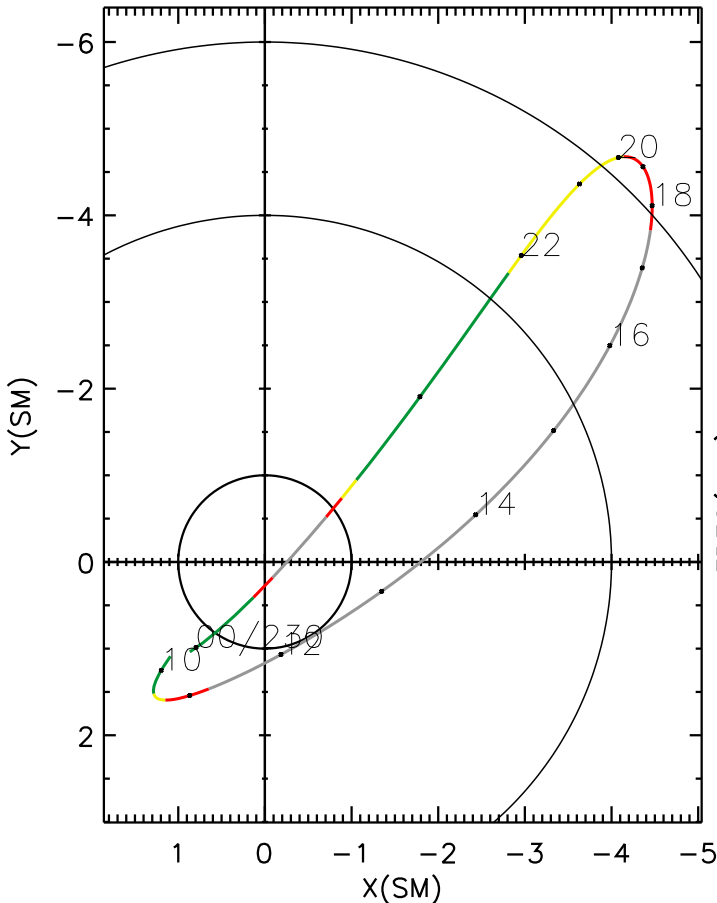

IMAGE orbit 2000 229 (08/16) 09:54 UT to 2000 230 (08/17) 00:02 UT

UT	9:00	12:00	15:00	18:00	21:00	0:00
RE	2.2	5.4	7.8	8.0	6.0	1.3
L	2.5	127.2	36.2	13.8	6.6	1.5
ILAT	50.4	84.9	80.4	74.4	67.1	34.4
MLAT	19.2	78.2	62.3	40.6	17.9	-21.5
MLT	3.1	18.5	1.6	2.8	3.3	15.5