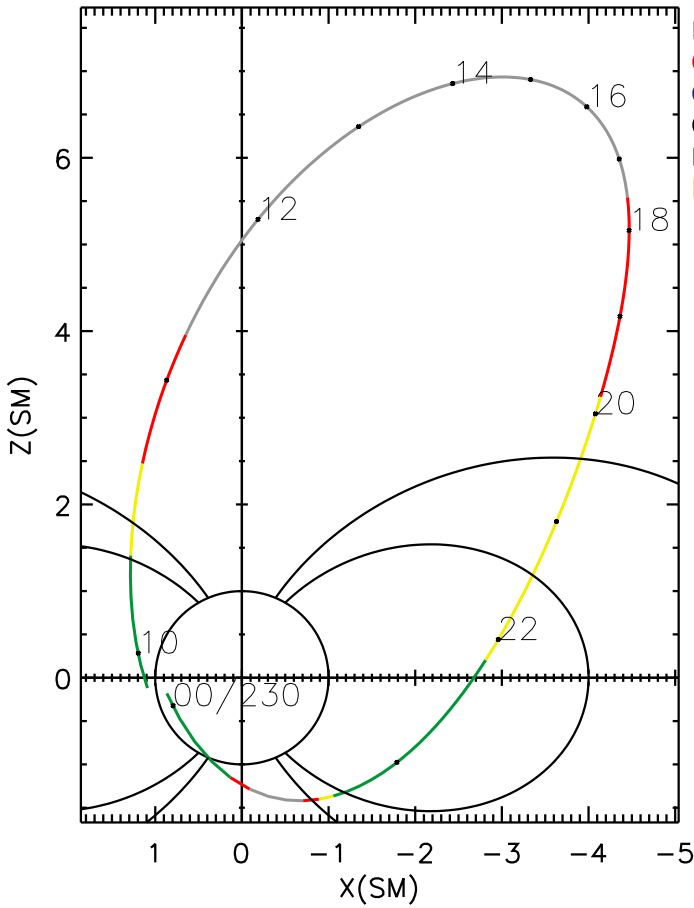

IMAGE orbit 2000 229 (08/16) 09:54 UT to 2000 230 (08/17) 00:02 UT

UT	9:00	12:00	15:00	18:00	21:00	0:00
RE	2.2	5.4	7.8	8.0	6.0	1.3
L	2.5	127.2	36.2	13.8	6.6	1.5
ILAT	50.4	84.9	80.4	74.4	67.1	34.4
MLAT	19.2	78.2	62.3	40.6	17.9	-21.5
MLT	3.1	18.5	1.6	2.8	3.3	15.5