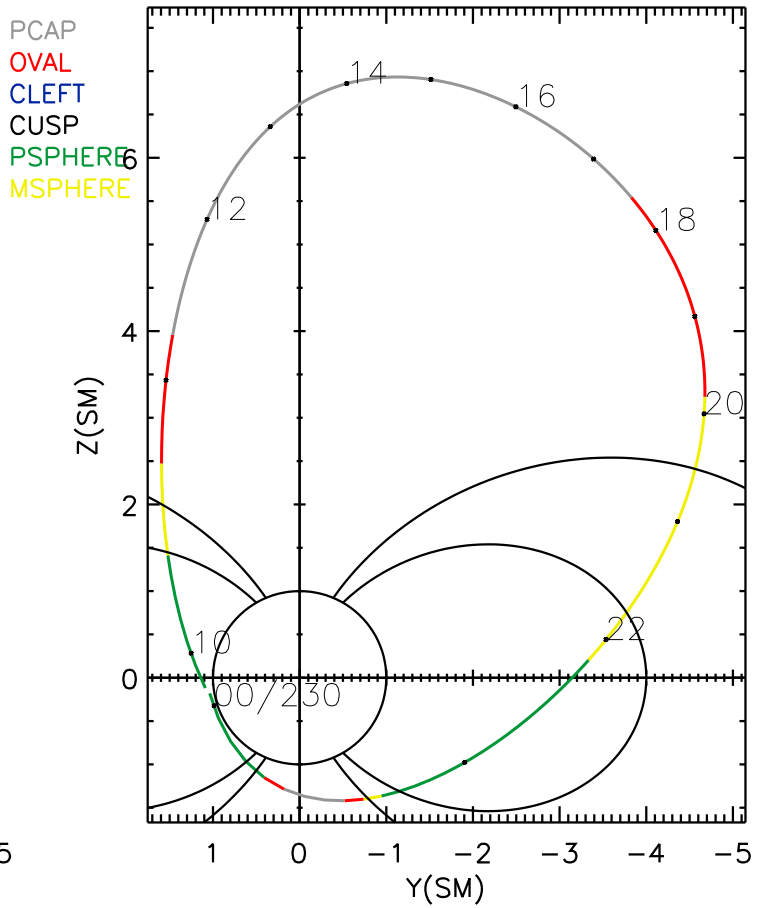

IMAGE orbit 2000 229 (08/16) 09:54 UT to 2000 230 (08/17) 00:02 UT

UT	9:00	12:00	15:00	18:00	21:00	0:00
RE	2.2	5.4	7.8	8.0	6.0	1.3
L	2.5	127.2	36.2	13.8	6.6	1.5
ILAT	50.4	84.9	80.4	74.4	67.1	34.4
MLAT	19.2	78.2	62.3	40.6	17.9	-21.5
MLT	3.1	18.5	1.6	2.8	3.3	15.5