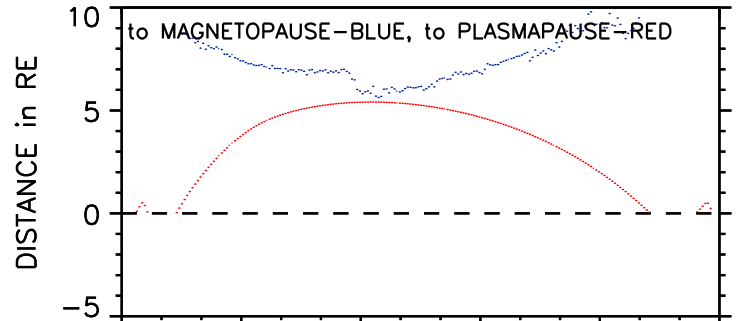

IMAGE orbit 2000 229 (08/16) 09:54 UT to 2000 230 (08/17) 00:02 UT

UT	9:00	12:00	15:00	18:00	21:00	0:00
RE	2.2	5.4	7.8	8.0	6.0	1.3
L	2.5	127.2	36.2	13.8	6.6	1.5
ILAT	50.4	84.9	80.4	74.4	67.1	34.4
MLAT	19.2	78.2	62.3	40.6	17.9	-21.5
MLT	3.1	18.5	1.6	2.8	3.3	15.5