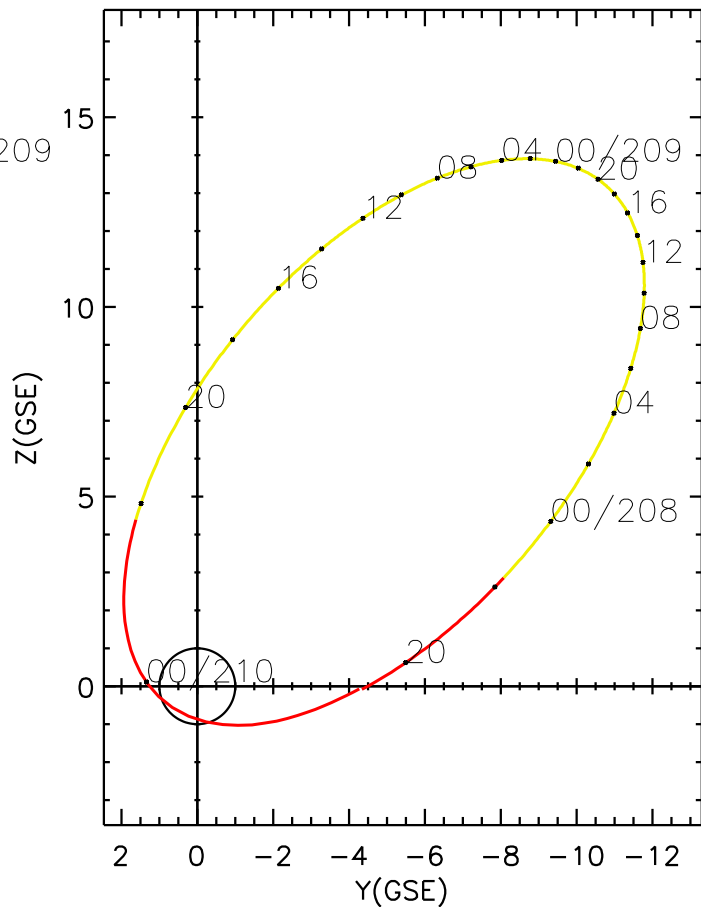

CLUSTER 2 orbit 2024 207 (07/25) 19:21 UT to 2024 210 (07/28) 01:36 UT

Sun Nov 19 19:32:40 2023