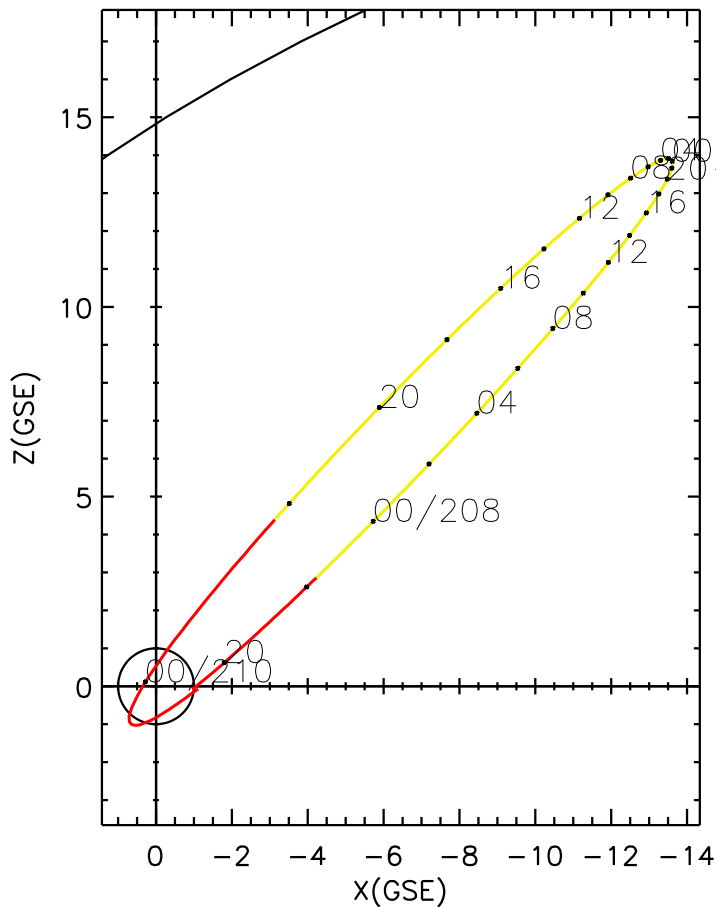

CLUSTER 2 orbit 2024 207 (07/25) 19:21 UT to 2024 210 (07/28) 01:36 UT

Sun Nov 19 19:32:40 2023