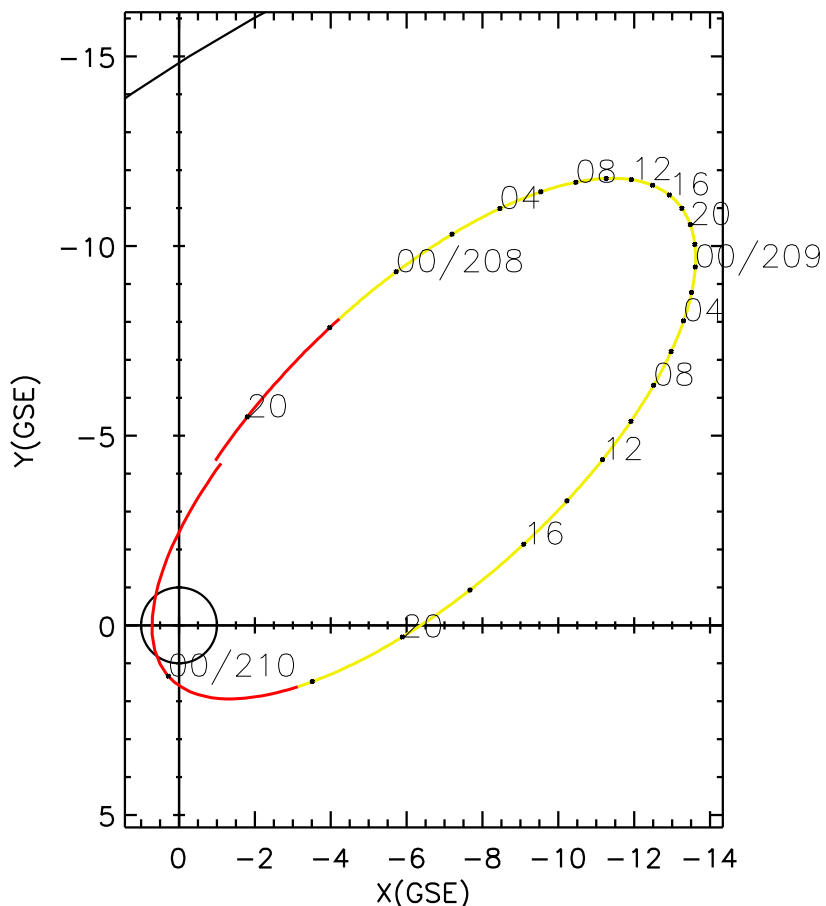

CLUSTER 2 orbit 2024 207 (07/25) 19:21 UT to 2024 210 (07/28) 01:36 UT

Sun Nov 19 19:32:40 2023